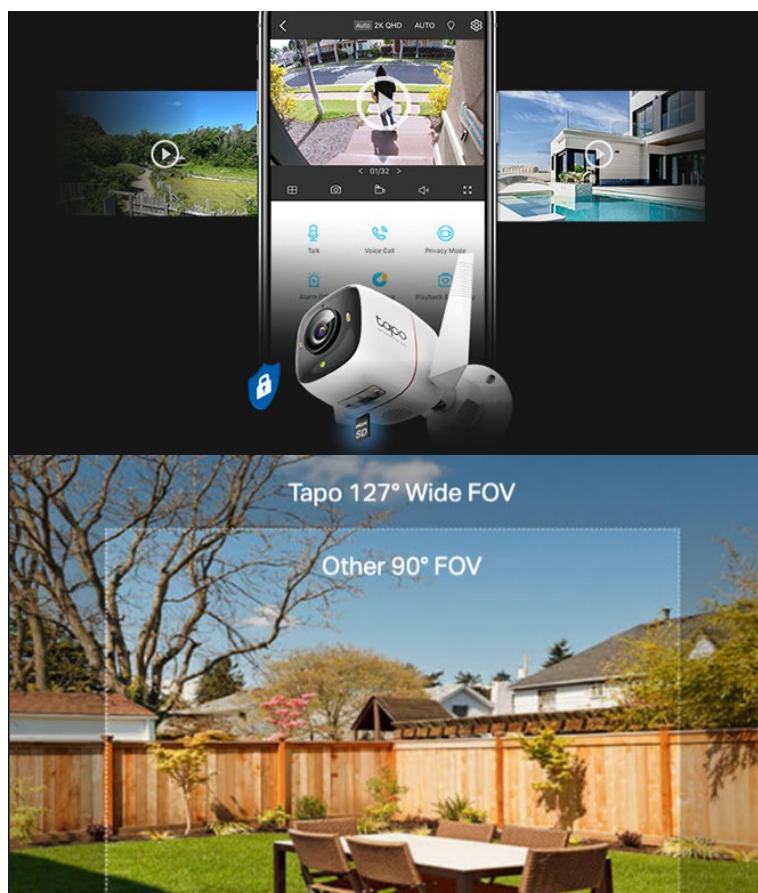

Popis

Kamera TP-Link Tapo C325WB - pro čistý obraz ve dne i v noci

Bezpečnostní kamera TP-Link Tapo C325WB pro ochranu majetku a osob. Podporuje ostré a detailní **záznamy ve vysoké kvalitě 2K Quad HD** a pokročilou **technologii nočního vidění**, díky čemuž je záznam jasně čitelný i za slabého osvětlení. Tento model využívá technologii **ColorPro**, která ve spojení se **4Mpx rozlišením** dosahuje perfektních záznamů a barev i za špatných světelných podmínek.

Kamera TP-Link Tapo C325WB umožňuje rozšířené zobrazení a lepší detekci nestandardních událostí. Je ideální pro zachycení vzdálenějších rohů a míst, která by za běžných okolností zůstala bez dohledu. **Pokročilé algoritmy efektivně potlačují falešné alarmy** například v důsledku poletujícího listí, ptáků nebo hmyzu.

Zabudovaná siréna se světelným alarmem je ideální kombinace pro vyplašení nezcenovaného návštěvníka. Navíc disponuje integrovaným **reproduktorem** a **mikrofonem**, takže můžete jednoduše komunikovat s každým, kdo stojí za dveřmi – ať už se jedná o narušitele, nebo kurýra s objednanou zásilkou.

TP-Link Tapo C325WB

Voděodolná bezpečnostní kamera, která dokáže natáčet jasné a ostré 2K Quad HD video v rozlišení **4 Mpx (2688 x 1520) při 20 fps**. Díky zabudovanému nočnímu vidění **ColorPro** je možné kameru využívat nepřetržitě ve dne i v noci. Kamera disponuje obousměrnou hlasovou komunikací a díky **aplikaci Tapo** lze sledovat dění v okolí **24 hodin denně 7 dní v týdnu** odkudkoli skrze váš smartphone či zařízení podporující hlasové asistenty **Amazon Alexa nebo Google Assistant**. Aplikace automaticky odesílá **upozornění při detekci pohybu či zvuku**.