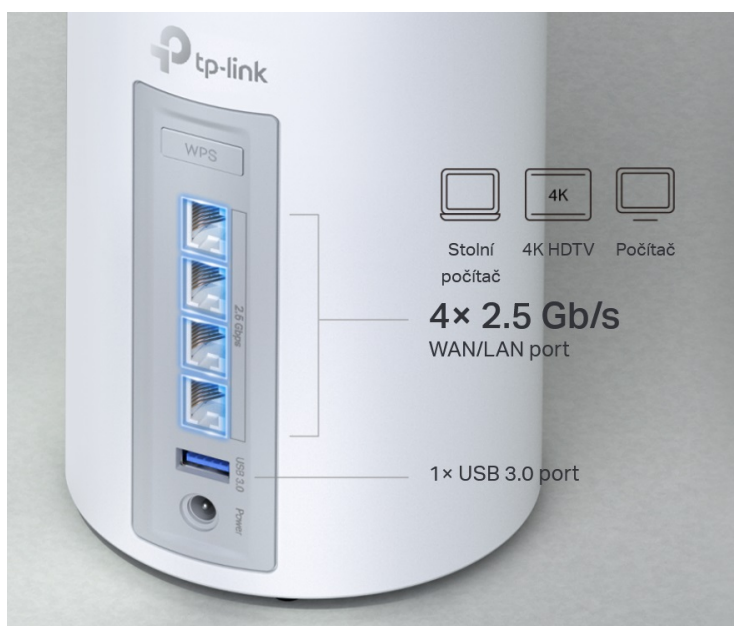

### TP-Link Deco BE65 - ať je Wi-Fi síť všude

Access point TP-Link Deco BE65 v provedení tzv. Mesh systému umožní **celoplošné pokrytí domácnosti Wi-Fi signálem**. Představuje zcela nové možnosti bezdrátové sítě, která staví na špičkové výkonu, propustnosti, ochraně proti rušení a v neposlední řadě také na vyšší efektivitě datových přenosů.