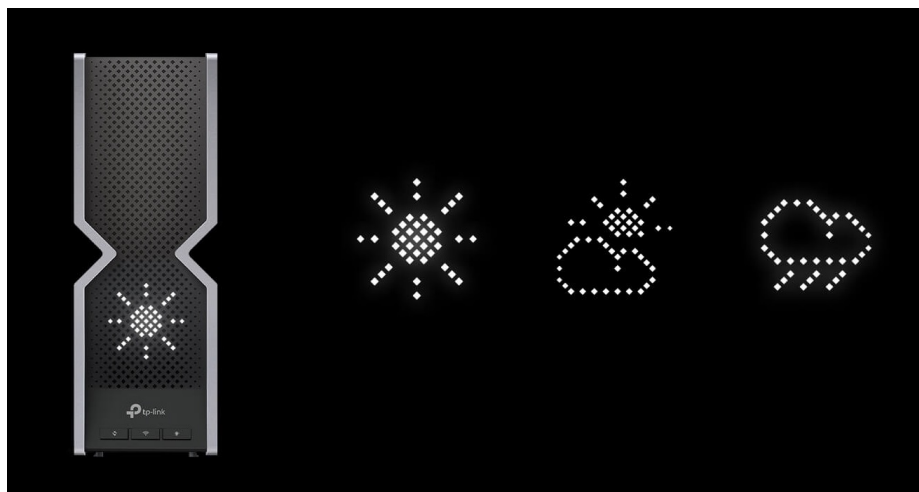

### Router TP-Link Archer BE800 - 3 pásma pro náročnou práci i zábavu

**Třípásmový Wi-Fi router TP-Link Archer BE800** s enormním výkonem, se kterým povýšíte vaši Wi-Fi síť na novou úroveň. Nabízí zlepšení po všech stránkách, ať už jde o propustnost, ochranu proti rušení nebo datové přenosy. Model **TP-Link Archer BE800** je navržen **pro náročný síťový provoz** - od práce s nástroji, on-line gamingu až po plynulé streamování digitálního obsahu ve kvalitě 8K.

V přední části je Wi-Fi router TP-Link Archer BE800 vybaven **LED displejem**, který zobrazuje čas, počasí, textové zprávy nebo emotikony. Samozřejmostí je také podpora **VPN klientů nebo serverů pro vzdálený přístup**.