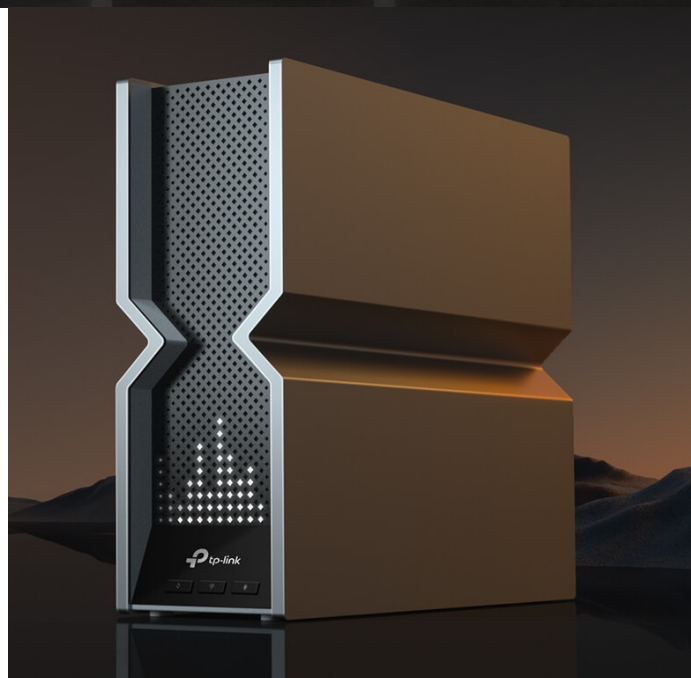

### Router TP-Link Archer BE800 - 3 pásma pro náročnou práci i zábavu

**Třípásmový Wi-Fi router TP-Link Archer BE800** s enormním výkonem, se kterým povýšíte vaši Wi-Fi síť na novou úroveň. Nabízí zlepšení po všech stránkách, ať už jde o propustnost, ochranu proti rušení nebo datové přenosy. Model **TP-Link Archer BE800** je navržen **pro náročný síťový provoz** - od práce s nástroji, on-line gamingu až po plynulé streamování digitálního obsahu ve kvalitě 8K.

V přední části je Wi-Fi router TP-Link Archer BE800 vybaven **LED displejem**, který zobrazuje čas, počasí, textové zprávy nebo emotikony. Samozřejmostí je také podpora **VPN klientů nebo serverů pro vzdálený přístup**.

### LED displej pro více zábavy a snadnější používání

Zobrazuje počasí, čas, textové zprávy, a dokonce i emotikony s více než 3 000 specifickými grafickými prvky.