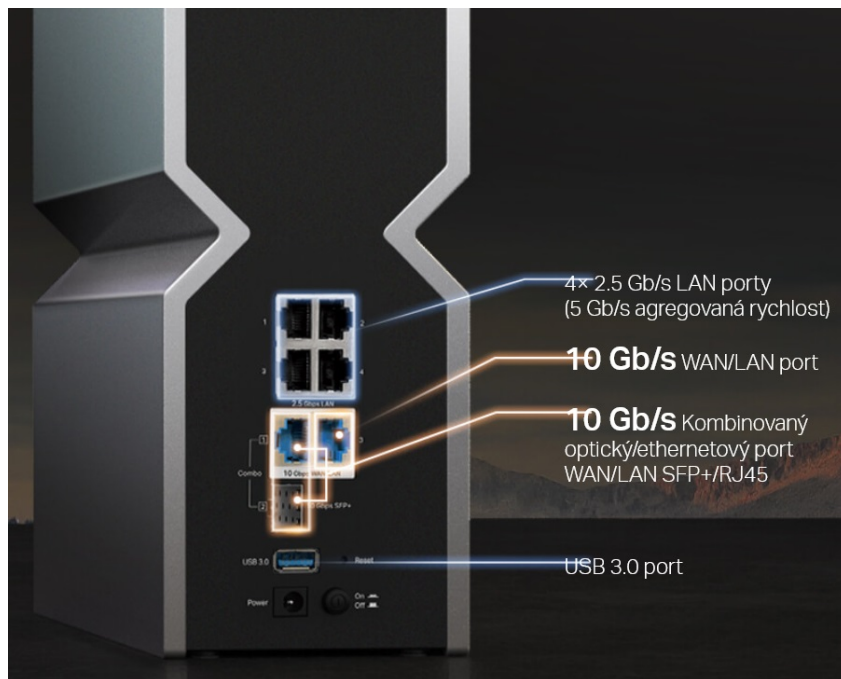

### Router TP-Link Archer BE800 - 3 pásma pro náročnou práci i zábavu

**Třípásmový Wi-Fi router TP-Link Archer BE800** s enormním výkonem, se kterým povýšíte vaši Wi-Fi síť na novou úroveň. Nabízí zlepšení po všech stránkách, ať už jde o propustnost, ochranu proti rušení nebo datové přenosy. Model **TP-Link Archer BE800** je navržen **pro náročný síťový provoz** - od práce s nástroji, on-line gamingu až po plynulé streamování digitálního obsahu ve kvalitě 8K.