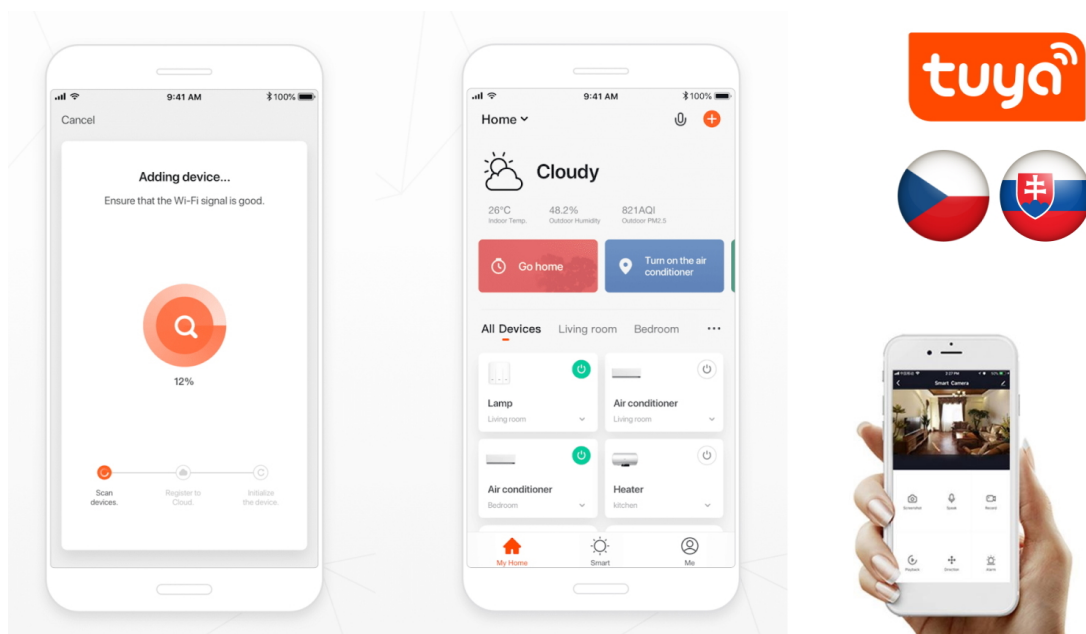

### IMMAX NEO LITE SMART vnitřní zásuvka v3 typ E

Chytrá Wi-Fi zásuvka je navržena k **ovládání elektrických spotřebičů** odkudkoliv přes internet. Můžete tak automatizovat zapínání spotřebičů či sledovat **spotřebu energie**. Zásuvku lze ovládat skrze bezplatnou aplikaci **IMMAX NEO PRO**, která je kompatibilní se systémy **TUYA** a LIDL a podporuje hlasové ovládání pomocí Google Assistant, Amazon Alexa a Apple Siri.

**Rozměry:** 75 × 55 × 55 mm

**Barva:** bílá

---

**TuyaSmart:**

[Aplikace pro Android](#)

[Aplikace pro iOS](#)

---