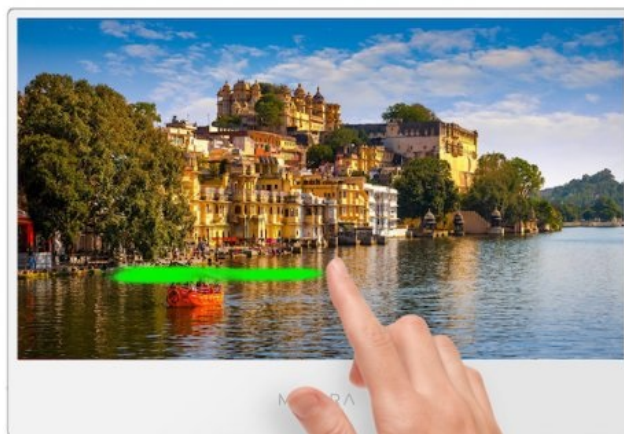

Popis

Dotykový monitor MISURA - pro pracovní záležitosti a multimédia na cestách

Dotykový monitor MISURA P23M16TSTYLE01 v přenosném provedení, který doplní displej notebooku o další pracovní prostor s ultratenkým rámečkem. Vyznačuje se **kompaktními rozměry a nízkou váhou pod 1 kg**, díky čemuž je ideální na cesty a práci kdekoli. Displej vám poskytne další obrazovou **plochu o velikosti 16 palců ve Full HD rozlišení**. Obraz je tak ostrý, detailní a vhodný pro práci i sledování multimédií.

Technologie G+G podporuje kvalitní dotykovou odezvu a komfortní ovládání. Výbava zahrnuje rovněž zabudované reproduktory pro prostorový zvuk a plnohodnotné ozvučení filmů či videí. Pro připojení k notebooku slouží **rozhraní USB-C** a jediným kabelem dotykový monitor **MISURA P23M16TSTYLE01** uvedete do provozu, zajistíte jeho napájení i přenos obrazu. Současně tato konektivita přináší funkci dotykové obrazovky. Samozřejmostí je také podpora externího napájení, takže monitor MISURA se pak uplatní ve spojení s celou řadou dalších zařízení, jako jsou **kompatibilní mobily nebo herní konzole**.

G+G Touch

MISURA P23M16TSTYLE01

Přenosný **dotykový** monitor s úhlopříčkou **16"** a **Full HD** rozlišením 1920 × 1080 bodů vyniká extra tenkou šířkou 6 mm. Nabízí jas **300 cd/m²**, dobu odezvy **30 ms** a kontrastní poměr **1200 : 1**. Příjemné jsou také pozorovací úhly **178° horizontálně i vertikálně**. Pro připojení k notebooku vyžaduje pouze jediný kabel **USB-C**, a to jak pro video signál, tak i

ZÁKLADNÍ SPECIFIKACE

Typ panelu: IPS

Úhlopříčka: 16"

Poměr stran: 16 : 9

Rozlišení: 1920 × 1080 px

Kontrastní poměr: 1200 : 1

Doba odezvy: 30 ms

Rozhraní: 2× USB-C, 1× mini HDMI