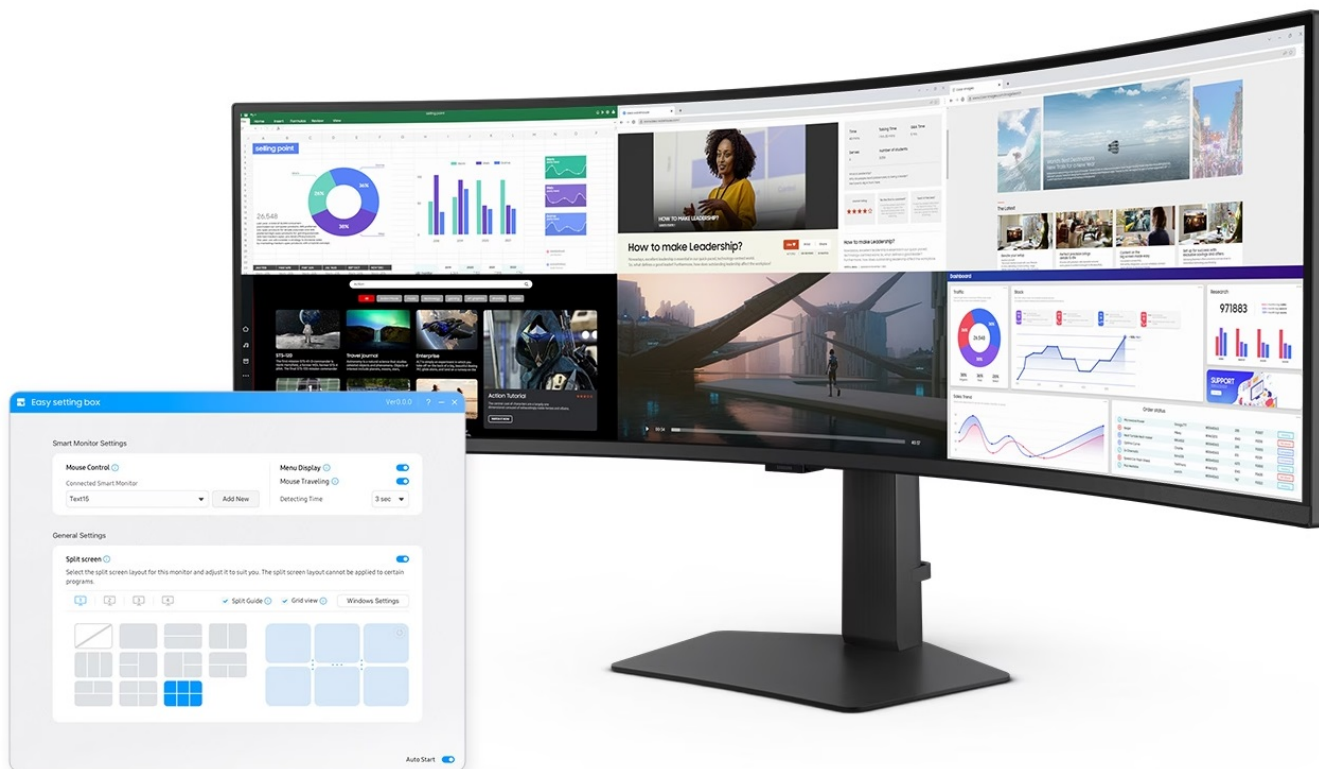

Easy Setting Box

Samsung ViewFinity S95UC

Prohnutý LED monitor s úhlopříčkou **49"** nabízí rozlišení **5120 × 1440** obrazových bodů s poměrem stran 32 : 9. Disponuje kontrastním poměrem **3000 : 1**, jasem **350 cd/m²** a dobou odezvy **5 ms**. Díky technologii VA nabídne i široké pozorovací úhly **178° horizontálně i vertikálně**. Rychlá obnovovací frekvence až **120 Hz** redukuje rozmazání obrazu, čímž vám zaručí ještě hladší průběh hraní. K dispozici jsou tři porty **USB 3.0** pro připojení datových uložitelů nebo periférií a také port **USB-C**, který kromě vysokorychlostního přenosu videa a dat umožňuje napájení připojených zařízení až do 90 W. **Integrovaný KVM přepínač** umožňuje ovládat dvě zařízení připojená k monitoru prostřednictvím jediné klávesnice a myši. Potěší také vestavěné stereo reproduktory s celkovým výkonem 10 W.

Součástí balení je HDMI, USB a USB-C kabel.

ZÁKLADNÍ SPECIFIKACE

Typ panelu: VA

Úhlopříčka: 49"

Poměr stran: 32 : 9

Rozlišení: 5120 × 1440

Kontrastní poměr: 3000 : 1

Doba odezvy: 5 ms

Rozhraní: 2× HDMI, 1× DisplayPort, 3× USB 3.0, 1× USB-C, 1× RJ-45, 1× sluchátkový výstup

Barva: černá