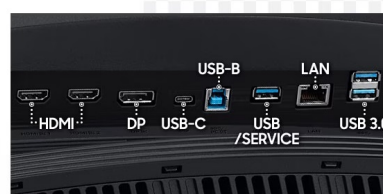

### Samsung ViewFinity S95UC - velký displej pro váš program, ať je jakýkoli

**Prohnutý LED monitor Samsung ViewFinity S95UC**, který na vás chrlí digitální obsah ze všech stran a v širokém zorném poli. **Obří displej s úhlopříčkou 49 palců** disponuje **zakřivením 1000R** vám pomůže zvýšit produktivitu a veškeré úkoly a projekty přehledně zachytíte na jednotné ploše. Současně tento design podporuje příjemnější sledování po dlouhou dobu. Široký displej nabízí **Dual QHD rozlišení**, aby vše bylo vykresleno ostře a s velkou mírou detailů. Současně zachytí velké množství prostoru a je ideální pro činnost s více aplikacemi na jedné ploše.

## Monitor jako dokovací stanice

**Monitor Samsung ViewFinity S95UC** nabízí pestrou škálu konektorů pro připojení periférií a zdrojů obrazu. **Port USB-C** umožní připojení a současně nabíjení o výkonu 90 W. K dispozici jsou dále rozhraní **HDMI**, **DisplayPort**, **USB 3.0** nebo **RJ-45**, takže bez problémů připojíte vše, co potřebujete. Výbava dále obsahuje integrované **reproduktory** pro plnohodnotné ozvučení multimédií.

## Samsung ViewFinity S95UC

Prohnutý LED monitor s úhlopříčkou **49"** nabízí rozlišení **5120 × 1440** obrazových bodů s poměrem stran 32 : 9. Disponuje kontrastním poměrem **3000 : 1**, jasem **350 cd/m<sup>2</sup>** a dobou odezvy **5 ms**. Díky technologii VA nabídne i široké pozorovací úhly **178° horizontálně i vertikálně**. Rychlá obnovovací frekvence až **120 Hz** redukuje rozmazání obrazu, čímž vám zaručí ještě hladší průběh hraní. K dispozici jsou tři porty **USB 3.0** pro připojení datových uložitelů nebo periférií a také port **USB-C**, který kromě vysokorychlostního přenosu videa a dat umožňuje napájení připojených zařízení až do 90 W. **Integrovaný KVM přepínač** umožňuje ovládat dvě zařízení připojená k monitoru prostřednictvím jediné klávesnice a myši. Potěší také vestavěné stereo reproduktory s celkovým výkonem 10 W.