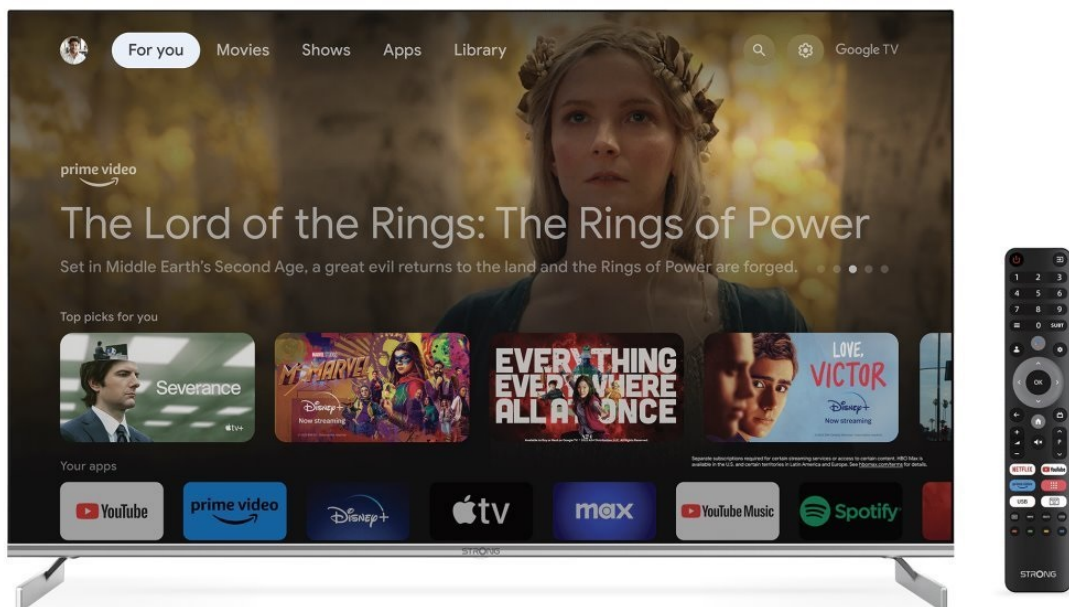

### Smart TV Strong - festival zábavy ve 4K kvalitě

Chytrý QLED televizor Strong SRT50UF8733 přináší multimediální zábavu v moderním designu. **Obrazovka s úhlopříčkou 49,5"** vám poskytne obří plochu pro sledování filmů, videí, fotografií nebo her. Nabízí **ultra jemné rozlišení 4K**, díky čemuž dokáže zachytit obraz jasně, ostře a do těch nejmenších detailů. **Technologie HDR** pro vylepšený kontrast nebo barevný objem pak jen podpoří realistické vzezření. Samozřejmostí je také plnohodnotné ozvučení, které zajistí **integrované reproduktory s celkovým výkonem 20 W** a technologií **Dolby Atmos**.