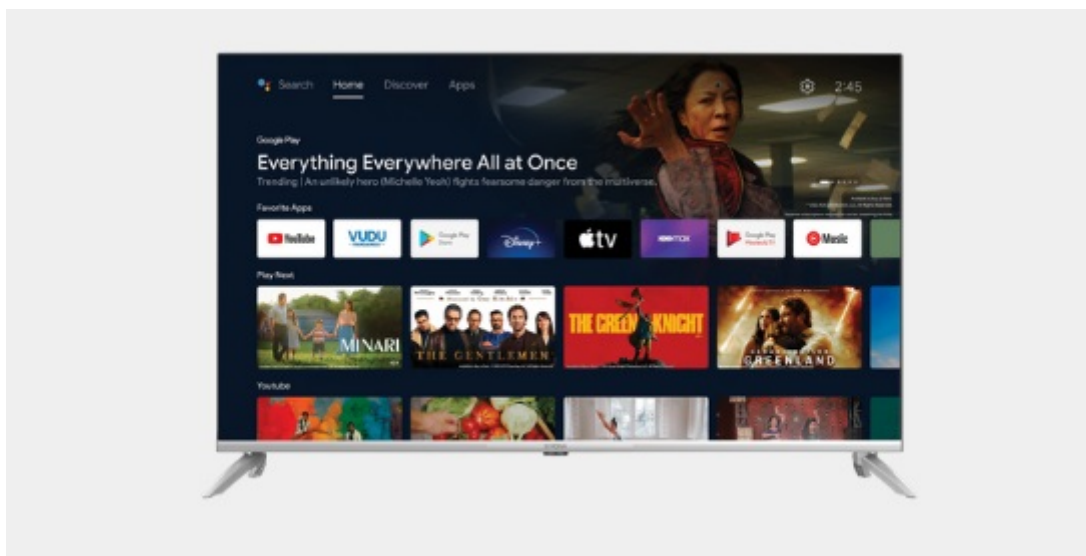

Záruka:

24 měs.

Stav:

Nové zboží

Popis

Smart TV Strong SRT43UD6593 - s vysíláním a multimédií to umí ve 4K

Chytrý LED televizor Strong SRT43UD6593 pro pestrou multimediální zábavu i filmový odpočinek. Nabízí ultra jemné rozlišení obrazu ve 4K a vysoký dynamický rozsah **HDR**, díky čemuž zajišťuje realistickou reprodukci obrazu i barev. Pro příjem signálu slouží integrovaný **tuner DVB-T2/S2/C** s podporou dekodování H.265/ HEVC.

Strong SRT43UD6593

Smart LED televizor nabízí úhlopříčku **43"** a **4K Ultra HD** rozlišení 3840 × 2160 obrazových bodů. Pro příjem televizního vysílání je připraven **DVB-T2/S2/C** tuner s podporou dekódování **H.265/ HEVC**. Připojení k internetu lze realizovat jak drátově pomocí **RJ-45** portu, tak bezdrátově skrze technologii **Wi-Fi**. Pro přehrávání multimédií je možné využít **dva USB porty** a o zvuk se starají integrované reproduktory s celkovým výkonem **20 W**. K dispozici je také hotelový mód, který neumožňuje změnu nastavení bez přístupového kódu. Mezi další přednosti patří podpora **HDR10**, **Google Assistant** a **Image Quality Ratio 1000**. Jako operační systém byl zvolen **Android 11**.