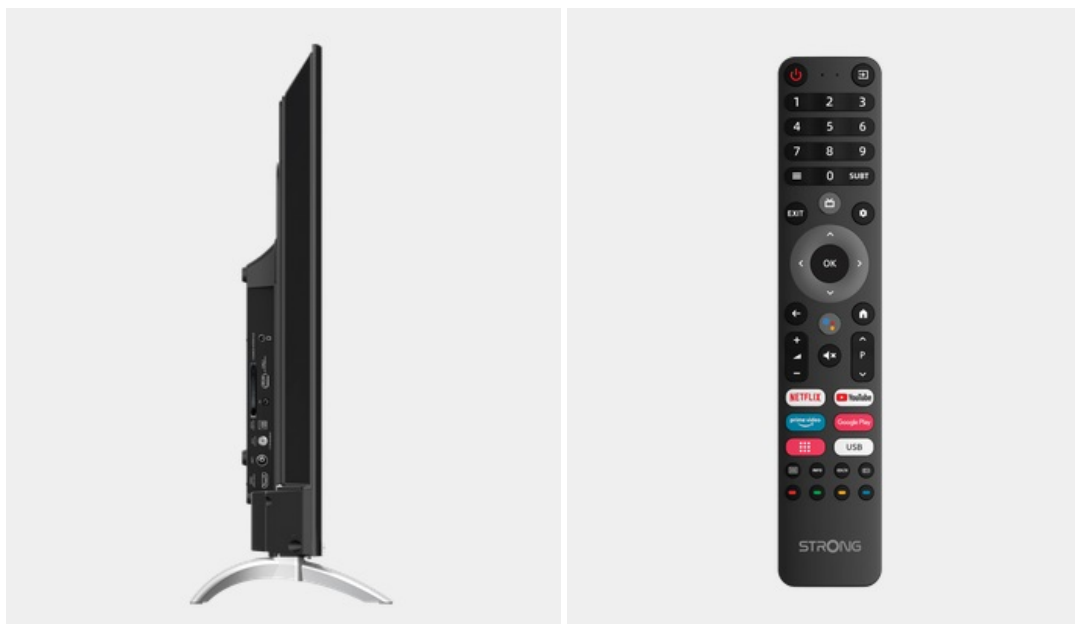

Záruka:

24 měs.

Stav:

Nové zboží

Popis

Smart TV Strong SRT43UD6593 - s vysíláním a multimédií to umí ve 4K

Chytrý LED televizor Strong SRT43UD6593 pro pestrou multimediální zábavu i filmový odpočinek. Nabízí ultra jemné rozlišení obrazu ve 4K a vysoký dynamický rozsah **HDR**, díky čemuž zajišťuje realistickou reprodukci obrazu i barev. Pro příjem signálu slouží integrovaný **tuner DVB-T2/S2/C** s podporou dekodování H.265/ HEVC.

Strong SRT43UD6593

Smart LED televizor nabízí úhlopříčku **43"** a **4K Ultra HD** rozlišení 3840 × 2160 obrazových bodů. Pro příjem televizního vysílání je připraven **DVB-T2/S2/C** tuner s podporou dekódování **H.265/ HEVC**. Připojení k internetu lze realizovat jak drátově pomocí **RJ-45** portu, tak bezdrátově skrze technologii **Wi-Fi**. Pro přehrávání multimédií je možné využít **dva USB porty** a o zvuk se starají integrované reproduktory s celkovým výkonem **20 W**. K dispozici je také hotelový mód, který neumožňuje změnu nastavení bez přístupového kódu. Mezi další přednosti patří podpora **HDR10**, **Google Assistant** a **Image Quality Ratio 1000**. Jako operační systém byl zvolen **Android 11**.

Barva: černá-stříbrná