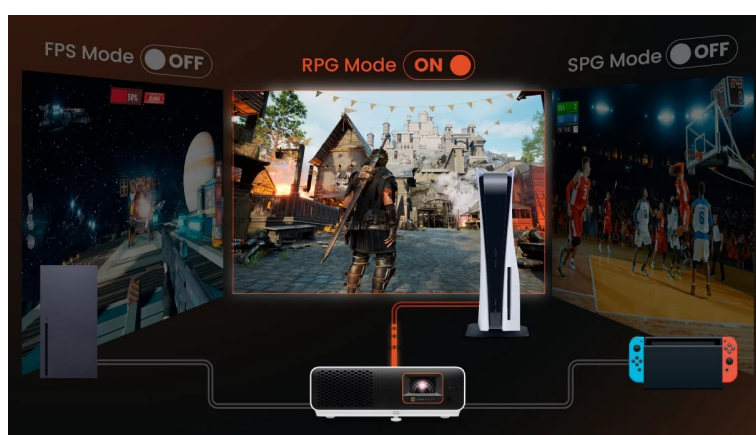

### Herní projektor pro konzole - BenQ X500i

**Projektor BenQ X500i** pro herní zážitky ve špičkových detailech. Nechte se unést herními světy v plné parádě a užívejte si AAA tituly a veškerý gaming naplno v **ultra jemném rozlišení 4K HDR**. Technologie **HDR a CinematicColor** vám zprostředkuje obraz v patřičné hloubce a živých barvách.

Každý zvuk, dialog nebo jen tlumený šepot uslyšíte díky integrovaným **reproduktorům s technologií CinematicSound**. Prostorové audio zlepší vaši orientaci v herní lokaci a usnadní lokalizaci nepřátel, výbuchů a dalších aspektů.

## Pro moderní herní konzole

**Projektor BenQ X500i** disponuje celou řadou režimů pro široké spektrum herních žánrů. Obraz optimalizuje pro potřeby efektivního hraní sportovních titulů, RPG, stříleček nebo akčních her. Tento model je navržen **pro konzole Xbox, PlayStation, a dokonce i Nintendo Switch**. Díky **režimu Auto Game Mode** projektor ihned detekuje vstupní zdroj obrazu a načte herní režim v předchozí konfiguraci.