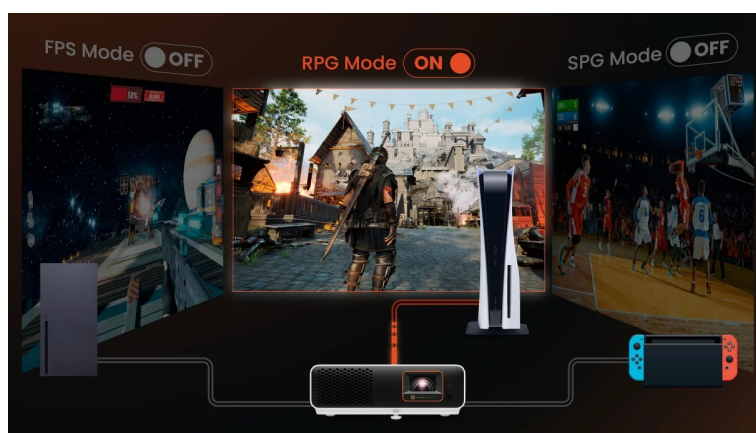

Popis

Herní projektor pro konzole - BenQ X500i

Projektor BenQ X500i pro herní zážitky ve špičkových detailech. Nechte se unést herními světy v plné parádě a užívejte si AAA tituly a veškerý gaming naplno v **ultra jemném rozlišení 4K HDR**. Technologie **HDR a CinematicColor** vám zprostředkuje obraz v patřičné hloubce a živých barvách.

Každý zvuk, dialog nebo jen tlumený šepot uslyšíte díky integrovaným **reproduktorům s technologií CinematicSound**. Prostorové audio zlepší vaši orientaci v herní lokaci a usnadní lokalizaci nepřátel, výbuchů a dalších aspektů.

Pro moderní herní konzole

Projektor BenQ X500i disponuje celou řadou režimů pro široké spektrum herních žánrů. Obraz optimalizuje pro potřeby efektivního hraní sportovních titulů, RPG, stříleček nebo akčních her. Tento model je navržen **pro konzole Xbox, PlayStation, a dokonce i Nintendo Switch**. Díky **režimu Auto Game Mode** projektor ihned detekuje vstupní zdroj obrazu a načte herní režim v předchozí konfiguraci.

projektor snadno přehrávat obsah z **YouTube, HBO GO, Netflix** či jiných služeb. Potěší také **USB-C** port, který podporuje napájení **Power Delivery 5 V/1 A**.

Herní projektory řady X jsou revolucí pro hraní ve vysokém rozlišení, a to díky 4K HDR a nízkému zpoždění na vstupu. Stávají se tak ideální platformou pro hraní AAA her.