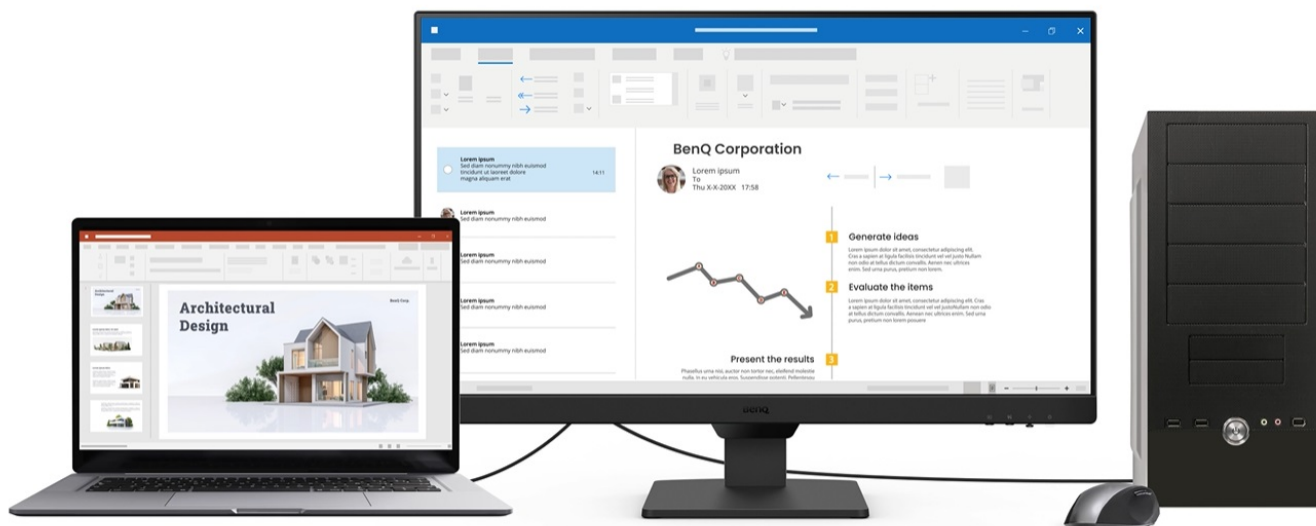

24 měs.

Stav:

Nové zboží

Popis

BenQ BL2790 - Full HD monitor s ochranou očí do kanceláře

Monitor **BenQ BL2790** je ideálním pomocníkem na každé pracovní místo. Kancelářskou sestavu doplní o **Full HD displej s úhlopříčkou 27"**. Disponuje IPS panelem, který produkuje **široké pozorovací úhly** a obsah můžete sledovat pohodlně a bez zkreslení i při pohledu ze stran. **Full HD rozlišení** podporuje čistý a ostrý obraz, který je dobře čitelný a vhodný pro činnost s aplikacemi, surfování po internetu, čtení dokumentů i sledování multimédií.

Mezi hlavní přednosti patří přítomná konektivita, díky které **monitor BenQ BL2790** jednoduše připojíte k firemním

zařízením. Rozhraní **HDMI** a **DisplayPort** jsou navržena pro moderní přístroje, mezi vstupními zdroji obrazu lze přepínat tak, abyste zvýšili efektivitu práce. **Ovládací tlačítka** jsou umístěna s ohledem na snadnou dostupnost a nastavení. Displej kromě komfortní plochy dále potěší **100Hz obnovovací frekvencí**, která umožní rychlé vykreslování obsahu.

Součástí balení je HDMI kabel.

ZÁKLADNÍ SPECIFIKACE

Typ panelu: IPS

Úhlopříčka: 27"

Poměr stran: 16 : 9

Rozlišení: 1920 × 1080 px

Kontrastní poměr: 1300 : 1

Doba odezvy: 5 ms