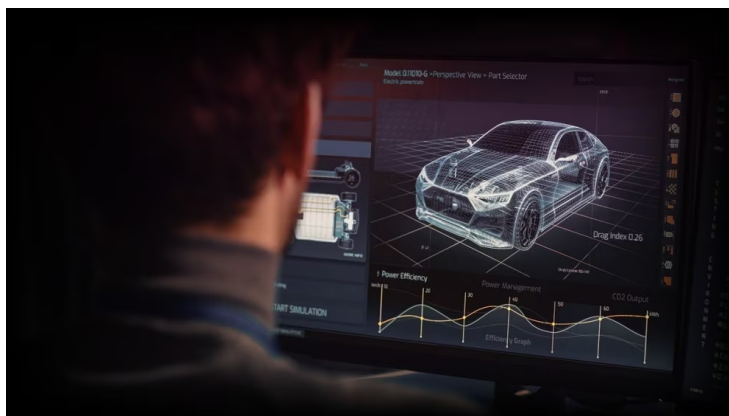

Popis

Procesor AMD Ryzen 5 - užijte si impozantní výkonnostní představení

Špičkový procesor **AMD Ryzen 5 8600G** postavený na architektuře „Zen 4 Core“, který za to umí pořádně vzít. Disponuje **6 jádry**, podporou **operační paměti typu DDR5** nebo **integrováním grafickým čipem**, a tak se uplatní při náročné práci, tvůrčí činnosti i gamingu, respektive v profesionálních PC sestavách napříč všemi obory. Procesor **AMD Ryzen 5 8600G** přináší performanci pro širokou škálu procesů a provoz nejnovějšího softwaru. Mezi přednosti patří rovněž podpora **technologie AMD Ryzen AI** pro efektivní využívání nástrojů a funkcí umělé inteligence.

Nechybí ani **podpora AMD FreeSync** nebo **AMD EXPO**, abyste možnosti tohoto modelu mohli využívat naplno, a to například v rámci přetaktování nebo plynulého vykreslení všech snímků. Široké spektrum technologií doplňuje integrovaný **grafický procesor AMD Radeon 760M**, který je vhodný pro kancelářskou práci i standardní multimediální zábavu bez nutnosti další grafické karty.