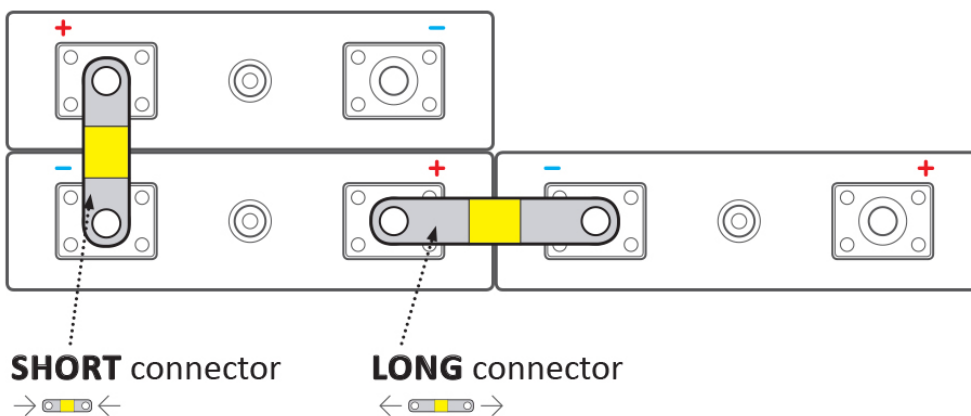

Kód zboží:

BATELX0080

Part No.:

EX-TC52/8

Záruka:

24 měs.

Stav:

Nové zboží

Popis

ELERIX EX-TC52/8

Terminálový konektor **pro Lithiové články LiFePO4 značky ELERIX**. Konektor vhodný pro připojení baterií **ELERIX EX-L50K, EX-L70K**. Skládá se z více vrstev měděného materiálu.

Zkontrolujte rozměry článků a vaše požadavky na připojení. Viz rozdíl v používání dlouhých a krátkých konektorů:

Zatížitelnost koncového konektoru není lineární! Zatížitelnost klesá s rostoucím průřezem svorkového konektoru.

ZÁKLADNÍ SPECIFIKACE

Rozteč: 52 mm

Rozměry: 72 × 20 × 2 mm (střední část má výšku 5 mm)

Kompatibilita: ELERIX EX-L50K, EX-L70K