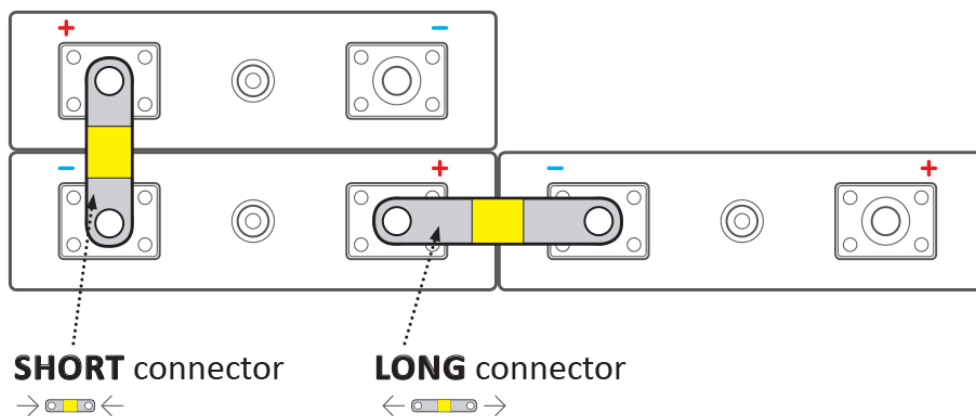

Kód zboží:

BATELX0076

Part No.:

EX-TC35/6

Záruka:

24 měs.

Stav:

Nové zboží

### ELERIX EX-TC35/6

Terminálový konektor **pro Lithiové články LiFePO4 značky ELERIX**. Konektor vhodný pro připojení baterie **ELERIX EX-L25**. Skládá se z více vrstev měděného materiálu.

**Zkontrolujte rozměry článků a vaše požadavky na připojení. Viz rozdíl v používání dlouhých a krátkých konektorů:**

### ZÁKLADNÍ SPECIFIKACE

**Rozteč:** 35 mm

**Rozměry:** 47 × 12 × 1 mm

**Kompatibilita:** ELERIX EX-L25

**Materiál:** měď