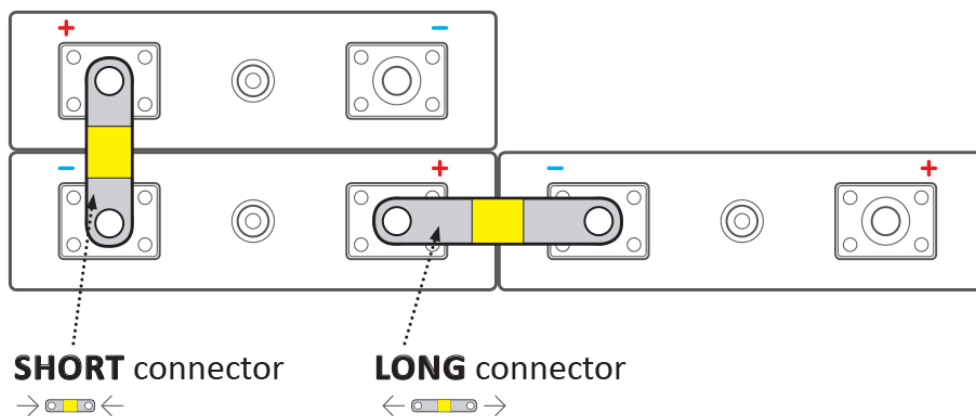

Popis

ELERIX EX-TC30/6

Terminálový konektor **pro Lithiové články LiFePO4 značky ELERIX**. Konektor vhodný pro připojení baterií **ELERIX EX-L10, EX-L15 a EX-L25**. Skládá se z více vrstev měděného materiálu.

Zkontrolujte rozměry článků a vaše požadavky na připojení. Viz rozdíl v používání dlouhých a krátkých konektorů: