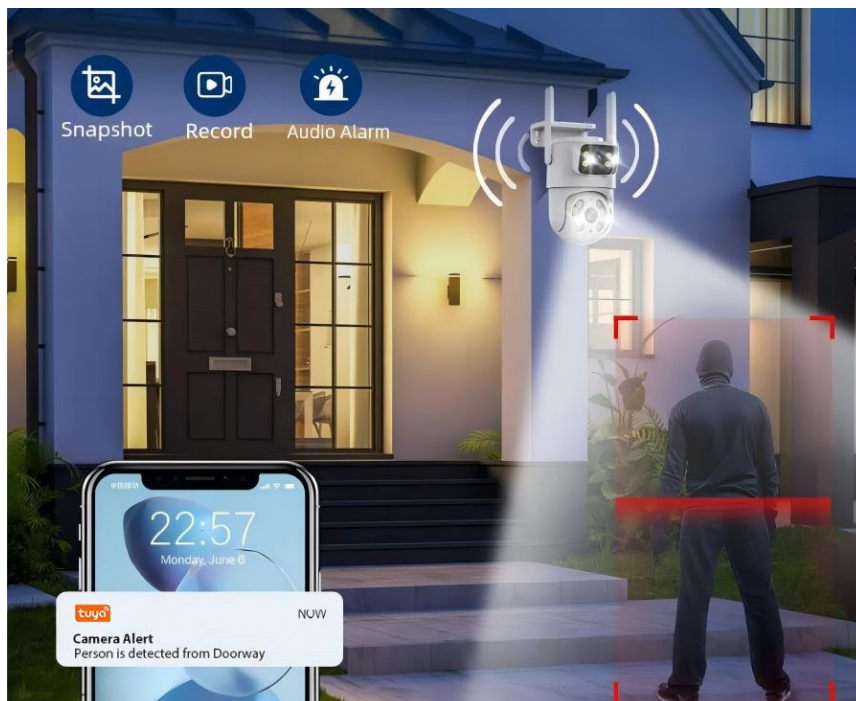

## IMMAX NEO LITE SMART DOUBLE - bezpečnostní kamera pro domov a Smart zařízení

**Chytrá venkovní kamera IMMAX NEO LITE SMART DOUBLE 07783L**, která vám pomůže s ochranou domácnosti. Díky **Wi-Fi připojení** získáte okamžitý náhled na dění v monitorovaném prostoru. Kdykoli budete chtít, můžete pořídit záznam ve formě videa nebo fotografie. Prostřednictvím **aplikace pro smartphony nebo tablety** získáte snadný přístup k nastavení.

Současně při **detekci pohybu** a **ohlášení alarmu** obdržíte informaci na své mobilní zařízení. Kamera **IMMAX NEO LITE SMART DOUBLE 07783L** disponuje zabudovaným **reproduktorem** a **mikrofonem** pro obousměrnou komunikaci se členy domácnosti, případně pro usměrnění domácího mazlíčka, který ve vaší nepřítomnosti tropí neplechu.

### IMMAX NEO LITE SMART DOUBLE 07783L

Chytrá venkovní bezpečnostní kamera s **detekcí pohybu** disponuje otočným mechanismem pro monitorování v zorném úhlu 360°. Dva snímače nabízí rozlišení **2 x 2 Mpx** a jsou schopné snímat video v rozlišení 1920 x 1080 bodů. Pro případ zhoršených světelných podmínek je přítomen **IR přísvit** do vzdálenosti **až 10 m**. Součástí kamery je integrovaný **reproduktor a mikrofon**, který umožní kvalitní oboustrannou komunikaci. Připojení lze jednoduše realizovat bezdrátově skrze **Wi-Fi**. Připojení kamery pomocí aplikace v mobilním zařízení umožní pohodlný vzdálený přístup, ovládání kamery, pořizování záznamů či fotografií. Natočené záznamy je možné ukládat i na **microSD kartu** do kapacity až 128 GB.