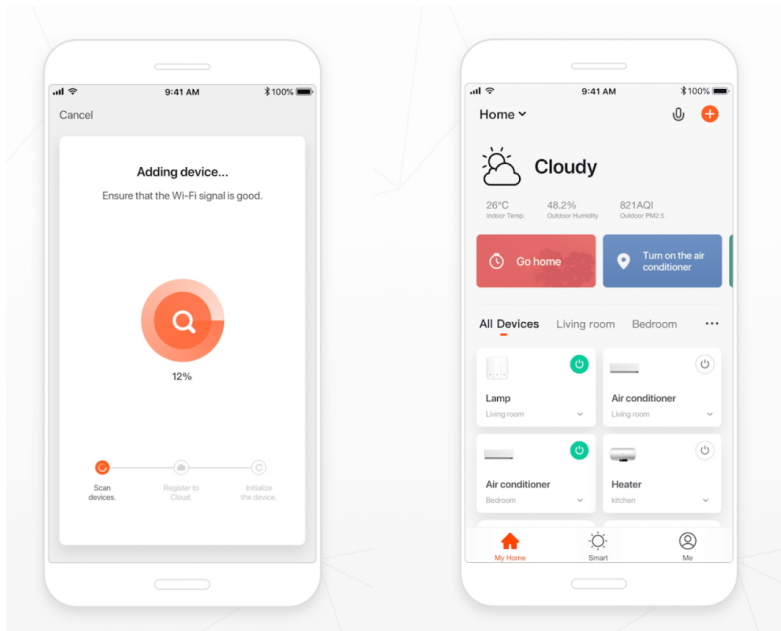

ZÁKLADNÍ SPECIFIKACE

Vlastnosti:

- Mobilní aplikace v češtině
- Funkce ONVIF
- Funkce WebRTC
- Sledování pohybu
- Detekce těla
- Siréna
- Podpora IOS7 a vyšší, Android 4.0 a vyšší
- Kodeky H.264+
- Slot pro microSD kartu s kapacitou až 128 GB
- Obousměrné audio
- Otáčení 355°, náklon 90°

Zobrazení:

Rozlišení snímače: 2 × 2,0 Mpx

Maximální rozlišení: 1920 × 1080 px

IR přísvit: ano, do 10 m

Objektiv: 2 × f = 3,6 mm, úhel záběru 100°

Rozhraní:

Wi-Fi: ano

Video komprese: H.264+

Slot paměťových karet: microSD (max. 128 GB)

Audio: vestavěný reproduktor a mikrofon

Mechanické vlastnosti a prostředí:

Napájení: DC 5 V / 1 A (napájecí adaptér je součástí)

Pracovní teplota: -10 °C až +50 °C

Stupeň krytí: IP65

TuyaSmart: