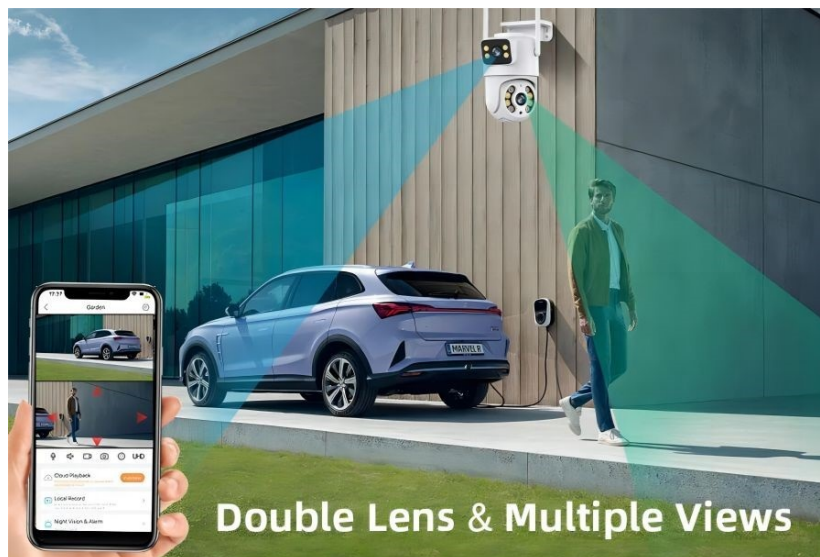

## IMMAX NEO LITE SMART DOUBLE - bezpečnostní kamera pro domov a Smart zařízení

**Chytrá venkovní kamera IMMAX NEO LITE SMART DOUBLE 07783L**, která vám pomůže s ochranou domácnosti. Díky **Wi-Fi připojení** získáte okamžitý náhled na dění v monitorovaném prostoru. Kdykoli budete chtít, můžete pořídit záznam ve formě videa nebo fotografie. Prostřednictvím **aplikace pro smartphony nebo tablety** získáte snadný přístup k nastavení.

Současně při **detekci pohybu** a **ohlášení alarmu** obdržíte informaci na své mobilní zařízení. Kamera **IMMAX NEO LITE SMART DOUBLE 07783L** disponuje zabudovaným **reproduktorem** a **mikrofonem** pro obousměrnou komunikaci se členy domácnosti, případně pro usměrnění domácího mazlíčka, který ve vaší nepřítomnosti tropí neplechu.

Samozeřejmostí je **funkce pro denní i noční vidění** a kvalitní obraz v podání **dvou snímačů, které nabízí rozlišení 2x 2 Mpx** a jsou schopné snímat video v rozlišení 1920 x 1080 bodů.

### IMMAX NEO LITE SMART DOUBLE 07783L

Chytrá venkovní bezpečnostní kamera s **detekcí pohybu** disponuje otočným mechanismem pro monitorování v zorném úhlu 360°. Dva snímače nabízí rozlišení **2 x 2 Mpx** a jsou schopné snímat video v rozlišení 1920 x 1080 bodů. Pro případ zhoršených světelných podmínek je přítomen **IR přísvit** do vzdálenosti **až 10 m**. Součástí kamery je integrovaný **reproduktor a mikrofon**, který umožní kvalitní oboustrannou komunikaci. Připojení lze jednoduše realizovat bezdrátově skrze **Wi-Fi**. Připojení kamery pomocí aplikace v mobilním zařízení umožní pohodlný vzdálený přístup, ovládání kamery, pořizování záznamů či fotografií. Natočené záznamy je možné ukládat i na **microSD kartu** do kapacity až 128 GB.