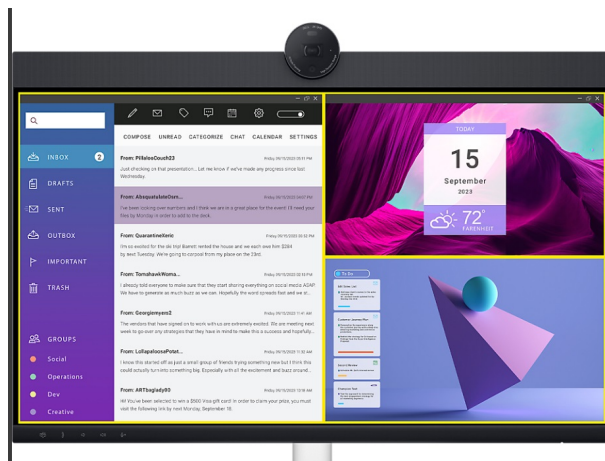

Vytvořte si své pracovní centrum

DELL P2424HEB nabízí pestrou konektivitu pro připojení periferních zařízení nebo propojení s více monitory díky **technologii Daisy Chain**. Dostupné porty vám umožní efektivní multitasking při práci s více PC zdroji, sdílet zvuk, video a napájet notebook přes **USB-C**, nebo dokonce ethernetové připojení skrze **rozhraní RJ-45**.