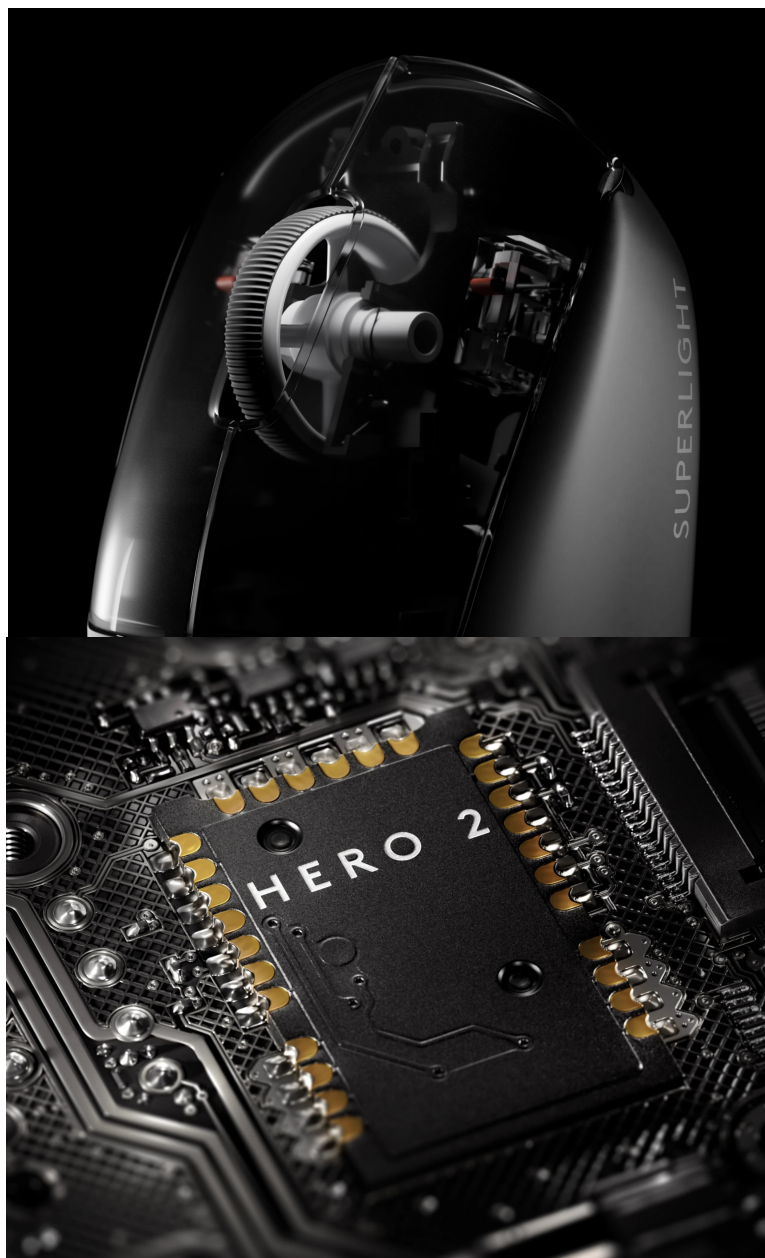

Petr Hlavinka (eshop.phcomp.cz)

phcomp@phcomp.cz

+420 728 871 498

09.04.26 4:31:14

LOGITECH G PRO X SUPERLIGHT 2 ČERNÁ

Cena celkem:	4 827 Kč
	(bez DPH: 3 989 Kč)
Běžná cena:	5 310 Kč
Ušetříte:	483 Kč
Kód zboží:	MOULOG1013
Part No.:	910-006630
Záruka:	24 měs.
Stav:	Nové zboží

Popis

Dejte hraní profesionální přesnost - Logitech G PRO X Superlight 2

Herní myš Logitech G PRO X Superlight 2 pro profesionální gaming. Podporuje rychlé a přesné ohyby kurzoru, které vás dovedou k vítězství. V rukách si myš budete užívat také díky **mimořádně nízké váze 60 g**. Myš Logitech G PRO X Superlight 2 nabízí **opticko-mechanické spínače**, které využívají hybridní technologii pro dosažení rychlosti, potřebné odezvy i nízké spotřeby energie.

Optický senzor HERO 2 nové generace přináší nastavitelné rozlišení až na hodnotu **32000 DPI**. Díky tomu spolehlivě zachytí každý pohyb a umožní vám reagovat na všechny herní události - od dokonalého míření v akčních hrách až po bleskurychlé příkazy v real-time strategiích. Bezdrátové připojení skrze **USB přijímač s technologií LIGHTSPEED** podporuje vyšší frekvence odezvy oproti předchozí generaci a spolehlivou konektivitu.