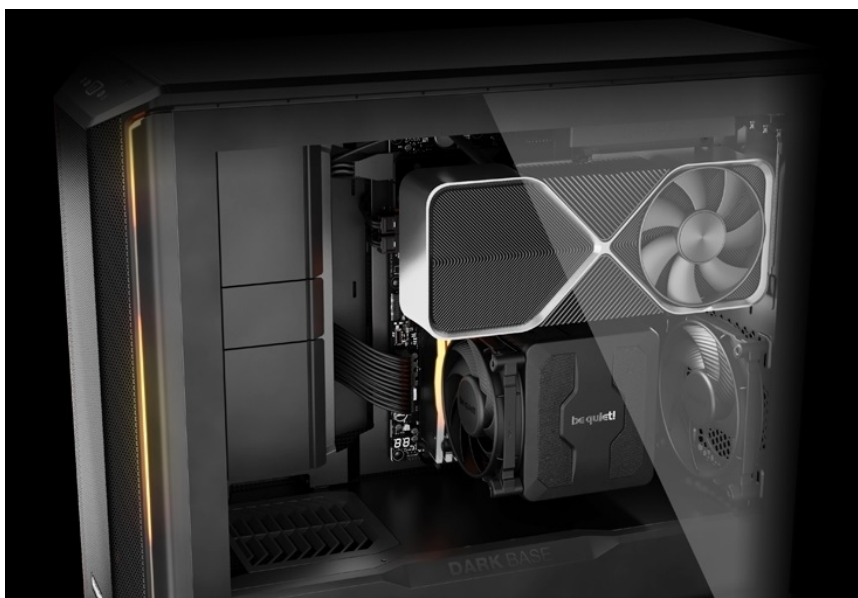

BE QUIET! DARK BASE 701 ČERNÁ

Cena celkem:	5 959 Kč
	(bez DPH: 4 925 Kč)
Běžná cena:	6 555 Kč
Ušetříte:	596 Kč
Kód zboží:	CASBQT1160
Part No.:	BGW58
Záruka:	36 měs.
Stav:	Nové zboží

Popis

Be quiet! DARK BASE 701 - rozjeté komponenty na jednom místě

PC skříň Be quiet! DARK BASE 701 svým designem podporuje maximální průtok vzduch a stabilní chod celého systému. **Extra prodyšná konstrukce** je ideální pro výkonné komponenty, které jsou chlazeny vzduchem. Skříň ve formátu **Middle Tower** disponuje trojicí předinstalovaných ventilátorů, které skvěle balancují mezi chladicím výkonem a tichým provozem.

PC skříň Be quiet! DARK BASE 701 představuje ideální volbu pro všestranné využití, ať už v pracovní nebo multimediální sféře. Fanoušci estetiky ocení **konstrukci s průhlednou bočnicí**. Zkušení uživatelé zase mohou naplno využít vnitřní prostor skříně, který neklade téměř žádná omezení, co se kreativity týče. Je **kompatibilní s celou řadou komponent** různých formátů a velikostí, a to včetně třeba vodního chlazení. Samozřejmostí je výbava v podobě **prachových filtrů** nebo **konektorů**.

Be quiet! DARK BASE 701

Kvalitní počítačová skříň s průhlednou bočnicí formátu **Middle Tower** nabízí dostatek prostoru pro uložení **až pěti disků**. Předinstalovány jsou **tři 140 mm ventilátory**, které lze optimalizovat jak pro tichý chod, tak pro výkon bez kompromisu pomocí tlačítek na horním panelu. Zde se také nachází **dva porty USB 3.0**, jeden port **USB-C**, sluchátkový výstup a audio vstup pro mikrofon. Herní design ještě doplňuje elegantní **ARGB osvětlení**. Ve skříni je dostatek prostoru pro chladič CPU do