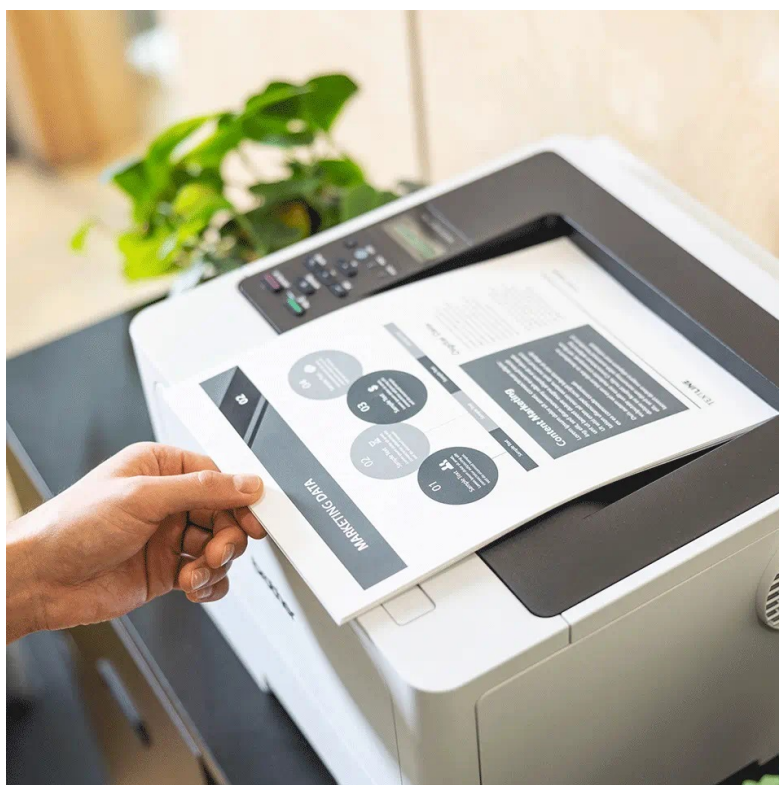

Petr Hlavinka (eshop.phcomp.cz)

phcomp@phcomp.cz

+420 728 871 498

08.04.26 15:11:44

BROTHER HL-L5210DW

Cena celkem:	7 583 Kč
	(bez DPH: 6 267 Kč)
Běžná cena:	8 341 Kč
Ušetříte:	758 Kč
Kód zboží:	TISB437
Part No.:	HLL5210DWRE1
Záruka:	24 měs.
Stav:	Nové zboží

Popis

Tiskárna Brother HL-L5210DW - běžná kancelářská práce ji nezastaví

Černobílá laserová tiskárna Brother HL-L5210DW do firemního prostředí. Poskytuje výkon a enormní rychlost tisku **až 48 stran za minutu**, takže i vysokou zátěž náročného pracovního dne s přehledem a včas zvládne. Disponuje jednoduchým LCD displejem pro nastavení a správu celého zařízení. Svými rozměry je vhodná jak do osobní kanceláře, tak domácnosti.

Mezi další přednosti patří funkce **automatického oboustranného tisku**, přičemž činnost duplex zvládá tiskárna **Brother HL-L5210DW** tempem až 24 stran za minutu. Výrazně tak šetří vás čas. Pro připojení slouží USB či LAN port. Tiskárna Brother HL-L5210DW podporuje také **bezdrátové připojení pomocí Wi-Fi** a snadnou integraci do sítě.

Brother HL-L5210DW

Černobílá laserová tiskárna formátu **A4** nabízející rozlišení tisku **1200 × 1200 DPI** a rychlost tisku až 48 stran za minutu. Potěší též **automatický duplexní tisk** s rychlostí až 24 stran za minutu. Vybavena je zásobníkem papíru s kapacitou **250 listů**. Ovládání je velmi snadné díky **jednořádkovému LCD** displeji. Tiskárnu je možné připojit jak drátově přes **USB** či **LAN** port, tak bezdrátově pomocí **Wi-Fi**.