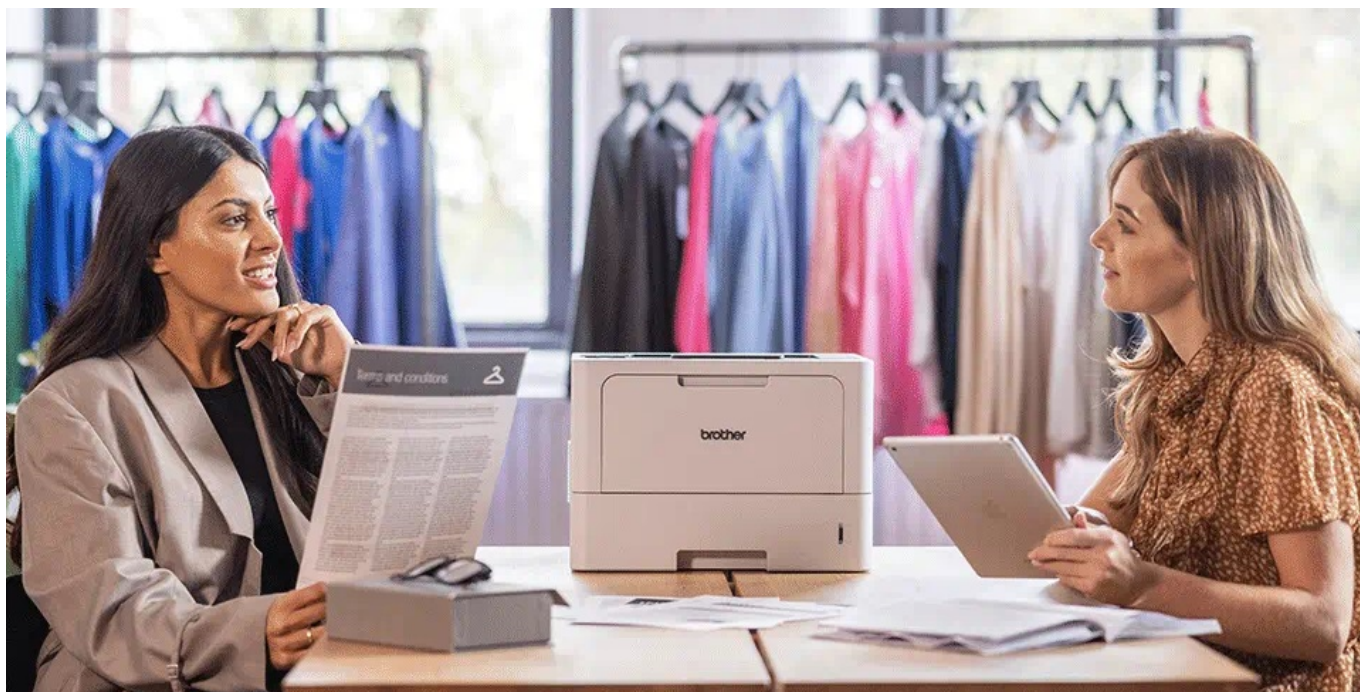

Petr Hlavinka (eshop.phcomp.cz)

phcomp@phcomp.cz

+420 728 871 498

08.04.26 15:11:44

BROTHER HL-L5210DW

Cena celkem:	7 583 Kč
	(bez DPH: 6 267 Kč)
Běžná cena:	8 341 Kč
Ušetříte:	758 Kč
Kód zboží:	TISB437
Part No.:	HLL5210DWRE1
Záruka:	24 měs.
Stav:	Nové zboží

Popis

Tiskárna Brother HL-L5210DW - běžná kancelářská práce ji nezastaví

Černobílá laserová tiskárna Brother HL-L5210DW do firemního prostředí. Poskytuje výkon a enormní rychlost tisku **až 48 stran za minutu**, takže i vysokou zátěž náročného pracovního dne s přehledem a včas zvládne. Disponuje jednoduchým LCD displejem pro nastavení a správu celého zařízení. Svými rozměry je vhodná jak do osobní kanceláře, tak domácnosti.

Mezi další přednosti patří funkce **automatického oboustranného tisku**, přičemž činnost duplex zvládá tiskárna **Brother HL-L5210DW** tempem až 24 stran za minutu. Výrazně tak šetří vás čas. Pro připojení slouží USB či LAN port. Tiskárna Brother HL-L5210DW podporuje také **bezdrátové připojení pomocí Wi-Fi** a snadnou integraci do sítě.

Brother HL-L5210DW

Černobílá laserová tiskárna formátu **A4** nabízející rozlišení tisku **1200 × 1200 DPI** a rychlost tisku až 48 stran za minutu. Potěší též **automatický duplexní tisk** s rychlostí až 24 stran za minutu. Vybavena je zásobníkem papíru s kapacitou **250 listů**. Ovládání je velmi snadné díky **jednořádkovému LCD** displeji. Tiskárnu je možné připojit jak drátově přes **USB** či **LAN** port, tak bezdrátově pomocí **Wi-Fi**.