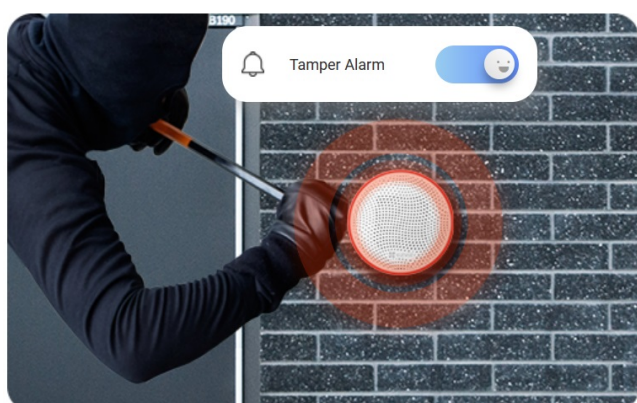

### EZVIZ CS-T9C - s venkovní sirénou každá neplecha končí

**Bezdrátová venkovní siréna EZVIZ CS-T9C**, která je navržena do systému domácí brány EZVIZ A3 a slouží pro zvýšení úrovně bezpečí vašeho domova. Funkce alarmu se spustí v případě **neoprávněného pohybu i manipulace**, a tak poskytuje optimální ochranu před nezvanými návštěvníky.

Díky **odolnému designu dle standardu IP54** je tento model vhodný jak pro vnitřní, tak vnější instalaci a provoz v náročných povětrnostních podmínkách. Obtěžuje vás monotónní pípání požárního hlásiče? **Smart siréna EZVIZ CS-T9C** vám umožní upravit sílu alarmu nebo dobu trvání. Při správné instalaci drží pevně svoji pozici.

Pokud se někdo rozhodne, že sirénu odstraní nebo jen přesunou, okamžitě spustí alarm. Zloději tak nemají šanci. Integrace do chytré domácnosti EZVIZ vám umožní spravovat a konfigurovat sirénu EZVIZ CS-T9C pomocí **mobilní aplikace EZVIZ**.

## EZVIZ CS-T9C

Bezdrátová **venkovní siréna** s akustickým výkonem **až 105 dB**. Zajišťuje optimální ochranu před nechtěnými návštěvníky. Sirénu T9C lze bez problémů připojit k systému chytré domácnosti EZVIZ a přizpůsobit si ji na míru díky nastavitelnému zvuku a době trvání alarmu.