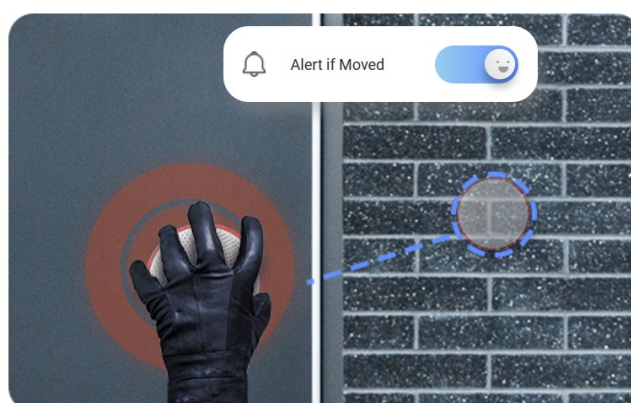

### EZVIZ CS-T9C - s venkovní sirénou každá neplecha končí

**Bezdrátová venkovní siréna EZVIZ CS-T9C**, která je navržena do systému domácí brány EZVIZ A3 a slouží pro zvýšení úrovně bezpečí vašeho domova. Funkce alarmu se spustí v případě **neoprávněného pohybu i manipulace**, a tak poskytuje optimální ochranu před nezvanými návštěvníky.

Díky **odolnému designu dle standardu IP54** je tento model vhodný jak pro vnitřní, tak vnější instalaci a provoz v náročných povětrnostních podmínkách. Obtěžuje vás monotónní pípání požárního hlásiče? **Smart siréna EZVIZ CS-T9C** vám umožní upravit sílu alarmu nebo dobu trvání. Při správné instalaci drží pevně svoji pozici.

Pokud se někdo rozhodne, že sirénu odstraní nebo jen přesunou, okamžitě spustí alarm. Zloději tak nemají šanci. Integrace do chytré domácnosti EZVIZ vám umožní spravovat a konfigurovat sirénu EZVIZ CS-T9C pomocí **mobilní aplikace EZVIZ**.

## EZVIZ CS-T9C

Bezdrátová **venkovní siréna** s akustickým výkonem **až 105 dB**. Zajišťuje optimální ochranu před nechtěnými návštěvníky. Sirénu T9C lze bez problémů připojit k systému chytré domácnosti EZVIZ a přizpůsobit si ji na míru díky nastavitelnému zvuku a době trvání alarmu.