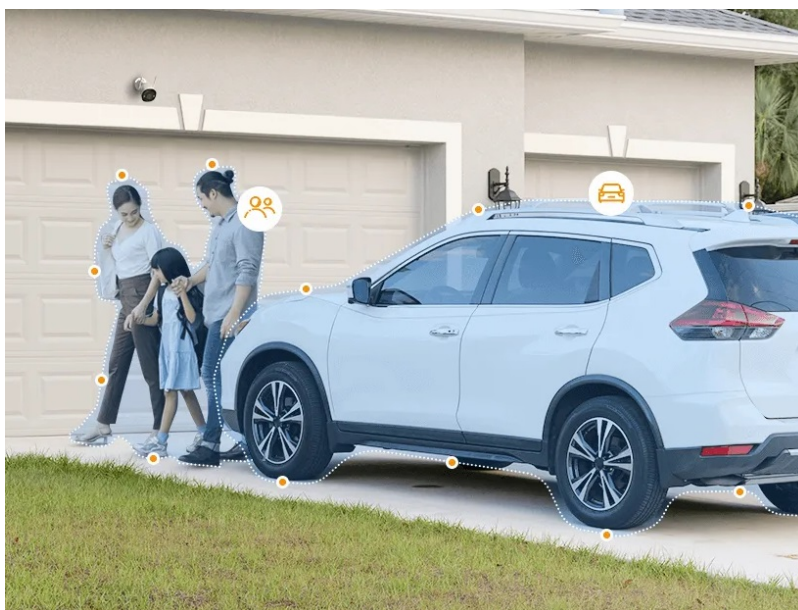

36 měs.

Stav:

Nové zboží

Popis

IP kamera Imou Bullet 3 - směrem k vyššímu bezpečí

Bezpečnostní kamera Imou Bullet 3 5MP pro ochranu majetku, detekci osob i vozidel. Při monitoringu v reálném čase se uplatňuje **AI algoritmus IMOU SENSE**, který se stará o provoz, zlepšenou detekci a ultrarychlou zpětnou vazbu. A právě zlepšená detekce osob a vozidel efektivně snižuje počet falešných poplachů, které mohou spustit například běžné vibrace.

Kamera Imou Bullet 3 5MP je vybavena rovněž **IR přísvitem do vzdálenosti až 30 metrů** a je ideální pro sledování ve večerních hodinách nebo v noci. Kromě **režimu nočního vidění** mezi další přednosti patří také přítomnost **dalších módů** - například chytrý režim, infračervený režim, plnobarevný režim.