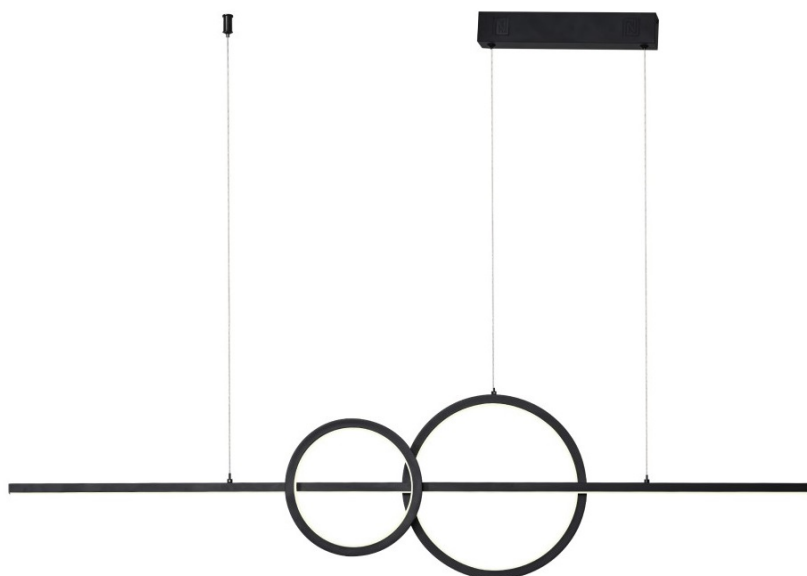

## Variabilní osvětlení nejen pro chytrou domácnost - IMMAX NEO LITE RONDAS

**LED stropní svítidlo IMMAX NEO LITE RONDAS Smart** přináší světlo do každé místnosti. Svým minimalistickým designem skvěle zapadne například do moderní kuchyně, jídelny, ale také třeba obývacího pokoje. Vyznačuje se snadnou a rychlou **instalací bez nutnosti brány (Bridge)**, takže snížíte pořizovací náklady a flexibilní ovládání je možné bezdrátově pomocí **Bluetooth** a síť Wi-Fi.

### **IMMAX NEO LITE RONDAS 56 W**

Elegantní závěsné LED svítidlo je skvělou volbou pro osvětlení kuchyňských ostrůvků a jídelních stolů. Osvětlení lze upravit dle aktuální činnosti a zvolený odstín bílé barvy světla vnese do místnosti vždy jinou atmosféru.

## ZÁKLADNÍ SPECIFIKACE

**Příkon:** 56 W  
**Světelný tok:** 3920 lm  
**Barevná teplota:** 3000-6000 K  
**Index podání barev:** >80  
**Stmívání:** ano  
**Minimální životnost:** 50 000 hodin  
**Materiál:** kov + plast  
**Vstupní napětí:** AC 220 V  
**Rozměry:** 1313 × 60 mm  
**Délka závěsu:** max. 1500 mm  
**Barva:** černá  
**Energetická třída (EEI):** G