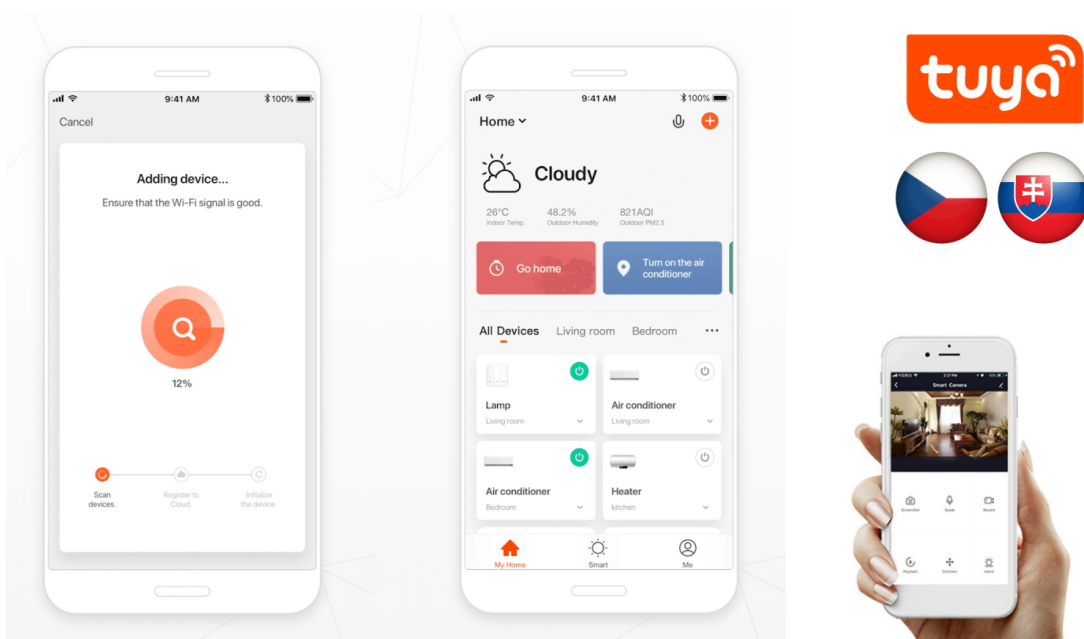

## Variabilní osvětlení nejen pro chytrou domácnost - IMMAX NEO LITE RONDAS

**LED stropní svítidlo IMMAX NEO LITE RONDAS Smart** přináší světlo do každé místnosti. Svým minimalistickým designem skvěle zapadne například do moderní kuchyně, jídelny, ale také třeba obývacího pokoje. Vyznačuje se snadnou a rychlou **instalací bez nutnosti brány (Bridge)**, takže snížíte pořizovací náklady a flexibilní ovládání je možné bezdrátově pomocí **Bluetooth** a síť Wi-Fi.

Komunikace **přes Wi-Fi a protokol Tuya** vám umožní ovládat svítidlo **IMMAX NEO LITE RONDAS** pomocí **mobilní aplikace Immax NEO PRO**. Jednoduše nastavíte režim osvětlení, odstín barvy světla, jeho tón nebo intenzitu. Díky tomu vytvoříte v domácnosti jakoukoli atmosféru, ať už pro práci nebo relax. Samozřejmostí je také kontrola pomocí **dálkového IR ovladače**, který je součástí balení.

Svítilno lze propojit s chytrou aplikací **IMMAX NEO PRO** a ovládat tak celou síť domácích světelných zdrojů skrze dálkový ovladač či aplikaci v mobilním telefonu. Systém je **kompatibilní s iOS, Android, Samsung SmartThings, Amazon Alexa, Apple Siri, Google Assistant, Tuya a LIDL**. Dálkové ovládání je součástí balení.