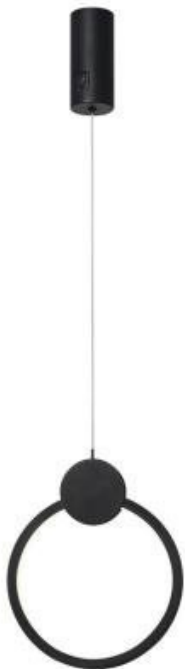

## IMMAX NEO LITE OVALE 18W

Cena celkem:	<b>2 092 Kč</b> <b>(bez DPH: 1 729 Kč)</b>
Běžná cena:	<b>2 301 Kč</b>
Ušetříte:	<b>209 Kč</b>
Kód zboží:	OSVIMM1306
Part No.:	07233L
Záruka:	24 měs.
Stav:	Nové zboží

## IMMAX NEO LITE OVALE - stylové osvětlení pro každou příležitost

**LED stropní svítidlo IMMAX NEO LITE OVALE** v minimalistickém designu, které je ideální pro osvětlení v každé moderní domácnosti, ať už jde o kuchyň, jídelnu, ložnici nebo třeba váš oddechový koutek. Mezi výhody patří **provoz bez nutnosti brány (Bridge)**, takže instalace je rychlá, jednoduchá a nevyžaduje další finanční investici. Díky technologii **Bluetooth** je zajištěno komfortní bezdrátové ovládání světel.

### **IMMAX NEO LITE OVALE 18 W**

Minimalistické závěsné LED svítidlo vhodné pro moderní interiéry. Osvětlení lze upravit dle aktuální činnosti a zvolený odstín bílé barvy světla vnese do místnosti vždy jinou atmosféru.