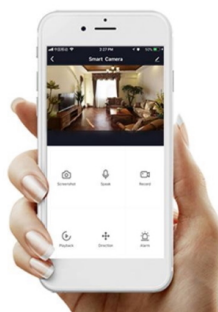

tuya

System podporuje technologii **BEACON**. Jedná se o bezdrátové ovládání pomocí **Bluetooth** protokolu. Pomocí dálkového ovladače můžete světlo či žárovku ovládat na dálku, aniž by bylo nutné DO namířit na výrobek (dosah cca 20 m). Jedním DO lze ovládat až 30 výrobků, a navíc **není potřeba vlastnit bránu (Bridge)**.

ZÁKLADNÍ SPECIFIKACE

Příkon: 18 W

Světelný tok: 1260 lm

Barevná teplota: 3000–6000 K

Index podání barev: >80

Stmívání: ano

Minimální životnost: 50 000 hodin

Materiál: kov + plast

Vstupní napětí: AC 220 V

Rozměry: 260 × 70 mm

Délka závěsu: max. 1500 mm

Barva: černá

Energetická třída (EEI): G

TuyaSmart:

[Aplikace pro Android](#)

[Aplikace pro iOS](#)