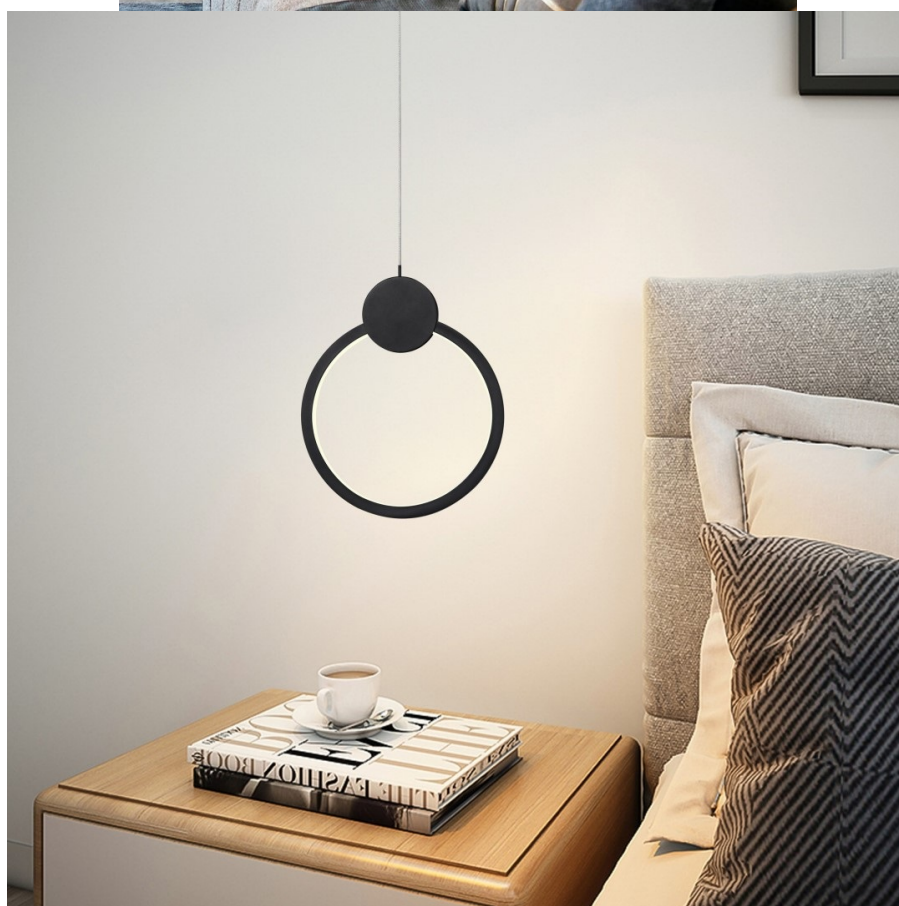

## IMMAX NEO LITE OVALE - stylové osvětlení pro každou příležitost

**LED stropní svítidlo IMMAX NEO LITE OVALE** v minimalistickém designu, které je ideální pro osvětlení v každé moderní domácnosti, ať už jde o kuchyň, jídelnu, ložnici nebo třeba váš oddechový koutek. Mezi výhody patří **provoz bez nutnosti brány (Bridge)**, takže instalace je rychlá, jednoduchá a nevyžaduje další finanční investici. Díky technologii **Bluetooth** je zajištěno komfortní bezdrátové ovládání světel.

### **IMMAX NEO LITE OVALE 18 W**

Minimalistické závěsné LED svítidlo vhodné pro moderní interiéry. Osvětlení lze upravit dle aktuální činnosti a zvolený odstín bílé barvy světla vnese do místnosti vždy jinou atmosféru.