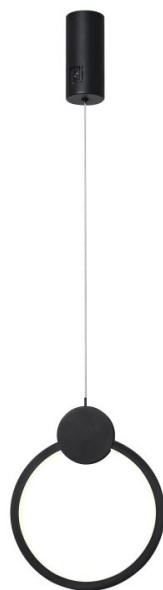

## IMMAX NEO LITE OVALE 18W

Cena celkem:	<b>2 092 Kč</b> <b>(bez DPH: 1 729 Kč)</b>
Běžná cena:	<b>2 301 Kč</b>
Ušetříte:	<b>209 Kč</b>
Kód zboží:	OSVIMM1306
Part No.:	07233L
Záruka:	24 měs.
Stav:	Nové zboží

## IMMAX NEO LITE OVALE - stylové osvětlení pro každou příležitost

**LED stropní svítidlo IMMAX NEO LITE OVALE** v minimalistickém designu, které je ideální pro osvětlení v každé moderní domácnosti, ať už jde o kuchyň, jídelnu, ložnici nebo třeba váš oddechový koutek. Mezi výhody patří **provoz bez nutnosti brány (Bridge)**, takže instalace je rychlá, jednoduchá a nevyžaduje další finanční investici. Díky technologii **Bluetooth** je zajištěno komfortní bezdrátové ovládání světel.

### **IMMAX NEO LITE OVALE 18 W**

Minimalistické závěsné LED svítidlo vhodné pro moderní interiéry. Osvětlení lze upravit dle aktuální činnosti a zvolený odstín bílé barvy světla vnese do místnosti vždy jinou atmosféru.

#### ZÁKLADNÍ SPECIFIKACE

**Příkon:** 18 W

**Světelný tok:** 1260 lm

**Barevná teplota:** 3000–6000 K

**Index podání barev:** >80

**Stmívání:** ano

**Minimální životnost:** 50 000 hodin

**Materiál:** kov + plast