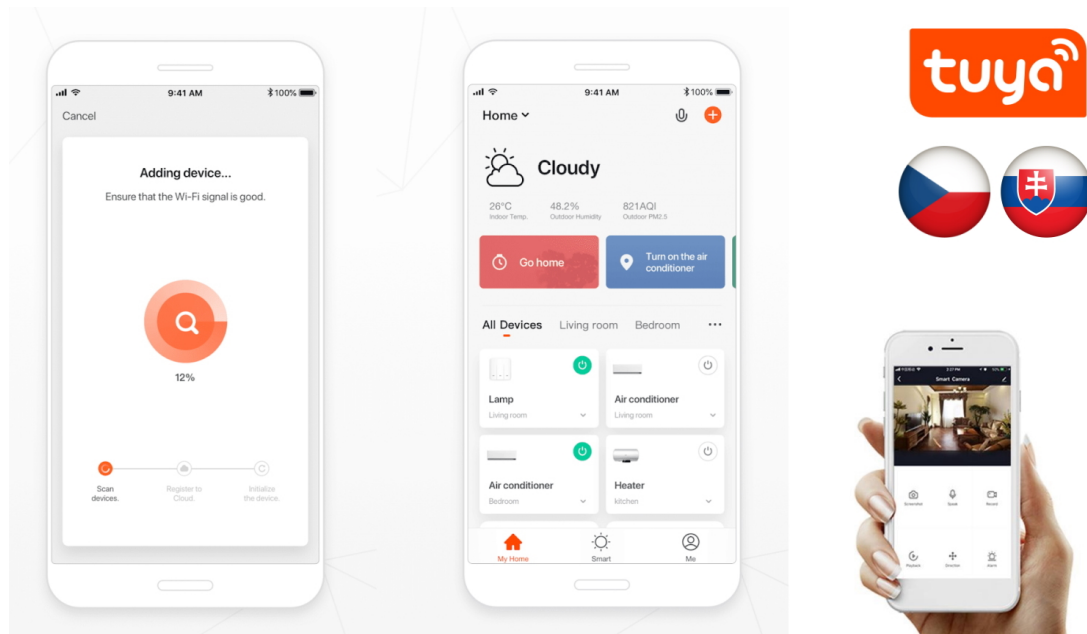

#### IMMAX NEO DORMINE - chytré osvětlení, které má styl

**Stahovací bodové světlo IMMAX NEO DORMINE SMART** v elegantním designu se skvěle hodí do každé moderní domácnosti – do jídelny, kuchyně, ložnice nebo obývacího pokoje. **Závěsný systém** umožňuje variabilní nastavení výšky dle výšky stropu nebo vašich požadavků. **Barevná teplota 3000K** poskytuje příjemné osvětlení v místnosti. **Bodové světlo směřuje dolů** a osvětluje místo před vámi.

Současně poskytuje také **nepřímé osvětlení vzhůru bez oslnění**. Díky kompaktním rozměrům nezabere příliš prostoru. Samozřejmostí je funkce **stmívání**, takže se přizpůsobí všem vašim požadavkům. **Svítidlo IMMAX NEO DORMINE SMART** lze jednoduše **ovládat pomocí aplikace Immax NEO PRO** ve vašem smartphonu nebo tabletu. Nechybí ani **fyzické dálkové ovládání**, které je součástí balení.

## IMMAX NEO DORMINE SMART 6 W

Designové LED stahovací svítidlo, ideální např. nad kuchyňský ostrůvek či jídelní stůl. **Bodové světlo svítí dolů a jemné nepřímé světlo svítí vzhůru**, světlo vás tedy nebude nijak nepříjemně oslňovat. Závěsný systém umožňuje maximální **variabilitu výšky**, během sekundy stáhnete svítidlo dolů nebo vytáhnete zpět. Lustr se zafixuje vždy ve zvolené výšce. Svítidlo lze propojit s chytrou aplikací **IMMAX NEO PRO** a ovládat tak celou síť domácích světelných zdrojů skrze dálkový ovladač či aplikaci v mobilním telefonu. Systém je **kompatibilní s iOS, Android, Amazon Alexa, Apple Siri, Google Assistant, Tuya, Philips HUE či Somfy**. Dálkové ovládání je součástí balení.