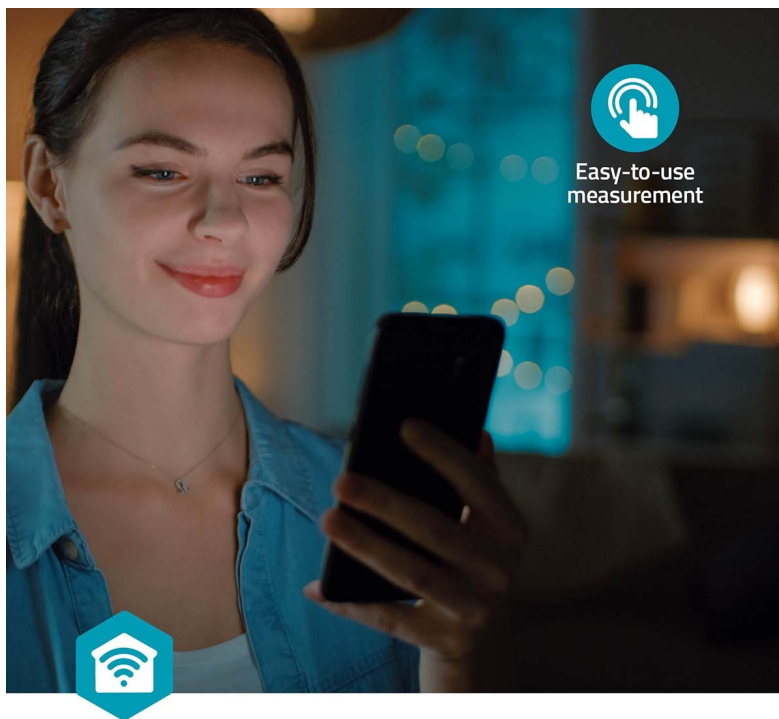

Nedis SmartLife