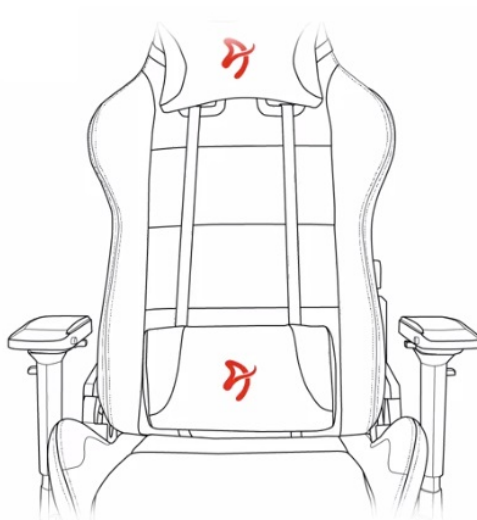

Popis

Arozzi VERNAZZA Soft PU - pohodlné sezení, které se neodmítá

Herní židle Arozzi VERNAZZA Soft PU, která si vás získá svou univerzálností a pokročilou ergonomií. Židle z modelové řady Soft PU jsou **potáženy kvalitní syntetickou kůží**, která se díky **hladkému povrchu snadno čistí** a nevyžaduje zvýšenou údržbu. Skvrny nebo rozlitou kapalinu rychle a jednoduše setřete. Další předností tohoto materiálu je **zvýšená odolnost**. Židle **Arozzi VERNAZZA Soft PU** s přehledem odolává zubu času a je ideální jak do domácího, tak komerčního prostředí. O vaše pohodlí se postará **prostorný sedák**, který je vhodný pro rozmanité typy a velikosti těla. Ve spojení s ergonomií vytváří **ideální prostředí pro náročnou práci i dlouhé hodiny hraní**.

Funkční ergonomie pro každého

Židle Arozzi VERNAZZA Soft PU disponuje **nastavitelnou výškou sedadla**, takže se při hraní nebo práci na PC nemusíte vznášet. **Nastavitelná opěrka zad** se přizpůsobí pracovní zátěži i odpočinku po obědě nebo likvidaci finálního bossa. Záda vám kryje **dvojice opěrných polštářků** v kritických oblastech hlavy a beder. Další ergonomické prvky představují **nastavitelné loketní opěrky**. Samozřejmostí je **robustní konstrukce**. Kovový rám zajišťuje extrémní pevnost a odolnost s **nosností až 145 kg**. **Naklápěcí mechanismus** s funkcí uzamykání vám umožní řádně se uvelebit v preferovaném úhlu a užít si naplno multimediální zážitky. Nechybí ani možnost **houpání**.

ZÁKLADNÍ SPECIFIKACE

Nastavitelná výška sedadla: 47-57 cm

Výška židle: 133-143 cm

Šířka sedáku: 32 cm

Hloubka sedáku: 50 cm

Výška opěradla: 86 cm

Nosnost: 145 kg

Hmotnost: 26 kg