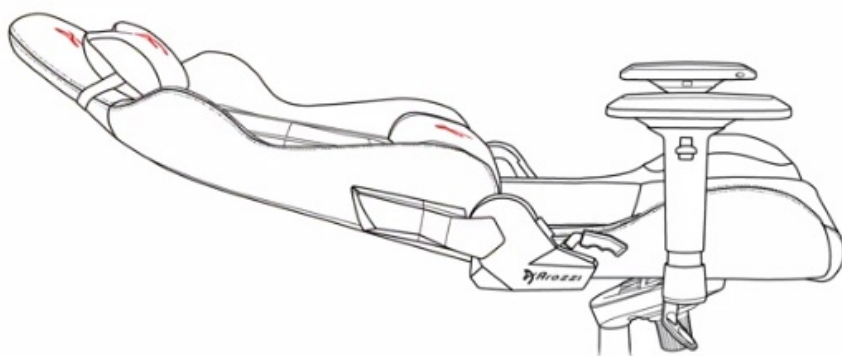

Popis

Arozzi VERNAZZA Soft PU - pohodlné sezení, které se neodmítá

Herní židle Arozzi VERNAZZA Soft PU, která si vás získá svou univerzálností a pokročilou ergonomií. Židle z modelové řady Soft PU jsou **potáženy kvalitní syntetickou kůží**, která se díky **hladkému povrchu snadno čistí** a nevyžaduje zvýšenou údržbu. Skvrny nebo rozlitou kapalinu rychle a jednoduše setřete. Další předností tohoto materiálu je **zvýšená odolnost**. Židle **Arozzi VERNAZZA Soft PU** s přehledem odolává zubu času a je ideální jak do domácího, tak komerčního prostředí. O vaše pohodlí se postará **prostorný sedák**, který je vhodný pro rozmanité typy a velikosti těla. Ve spojení s ergonomií vytváří **ideální prostředí pro náročnou práci i dlouhé hodiny hraní**.

Funkční ergonomie pro každého

Židle Arozzi VERNAZZA Soft PU disponuje **nastavitelnou výškou sedadla**, takže se při hraní nebo práci na PC nemusíte vznášet. **Nastavitelná opěrka zad** se přizpůsobí pracovní zátěži i odpočinku po obědě nebo likvidaci finálního bossa. Záda vám kryje **dvojice opěrných polštářků** v kritických oblastech hlavy a beder. Další ergonomické prvky představují **nastavitelné loketní opěrky**. Samozřejmostí je **robustní konstrukce**. Kovový rám zajišťuje extrémní pevnost a odolnost s **nosností až 145 kg**. **Naklápěcí mechanismus** s funkcí uzamykání vám umožní řádně se uvelebit v preferovaném úhlu a užít si naplno multimediální zážitky. Nechybí ani možnost **houpání**.

ZÁKLADNÍ SPECIFIKACE

Nastavitelná výška sedadla: 47-57 cm

Výška židle: 133-143 cm

Šířka sedáku: 32 cm

Hloubka sedáku: 50 cm

Výška opěradla: 86 cm

Nosnost: 145 kg

Hmotnost: 26 kg