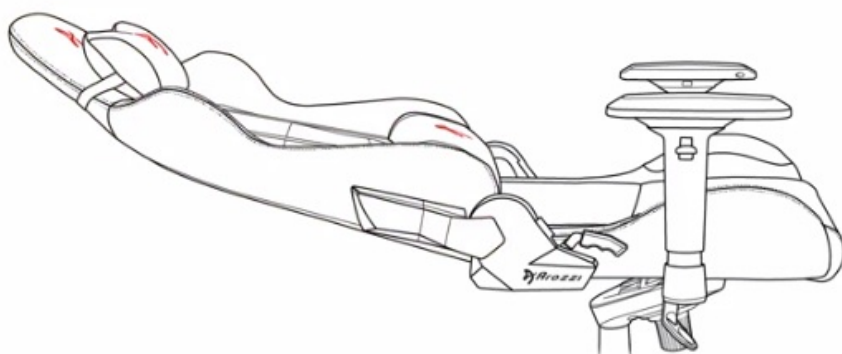

Popis

Arozzi VERNAZZA Soft PU - pohodlné sezení, které se neodmítá

Herní židle Arozzi VERNAZZA Soft PU, která si vás získá svou univerzálností a pokročilou ergonomií. Židle z modelové řady Soft PU jsou **potáženy kvalitní syntetickou kůží**, která se díky **hladkému povrchu snadno čistí** a nevyžaduje zvýšenou údržbu. Skvrny nebo rozlitou kapalinu rychle a jednoduše setřete. Další předností tohoto materiálu je **zvýšená odolnost**. Židle **Arozzi VERNAZZA Soft PU** s přehledem odolává zubu času a je ideální jak do domácího, tak komerčního prostředí. O vaše pohodlí se postará **prostorný sedák**, který je vhodný pro rozmanité typy a velikosti těla. Ve spojení s ergonomií vytváří **ideální prostředí pro náročnou práci i dlouhé hodiny hraní**.

Funkční ergonomie pro každého

Židle Arozzi VERNAZZA Soft PU disponuje **nastavitelnou výškou sedadla**, takže se při hraní nebo práci na PC nemusíte vznášet. **Nastavitelná opěrka zad** se přizpůsobí pracovní zátěži i odpočinku po obědě nebo likvidaci finálního bossa. Záda vám kryje **dvojice opěrných polštářků** v kritických oblastech hlavy a beder. Další ergonomické prvky představují **nastavitelné loketní opěrky**. Samozřejmostí je **robustní konstrukce**. Kovový rám zajišťuje extrémní pevnost a odolnost s **nosností až 145 kg**. **Naklápěcí mechanismus** s funkcí uzamykání vám umožní řádně se uvelebit v preferovaném úhlu a užít si naplno multimediální zážitky. Nechybí ani možnost **houpání**.

ZÁKLADNÍ SPECIFIKACE

Nastavitelná výška sedadla: 47-57 cm

Výška židle: 133-143 cm

Šířka sedáku: 32 cm

Hloubka sedáku: 50 cm

Výška opěradla: 86 cm

Nosnost: 145 kg

Hmotnost: 26 kg