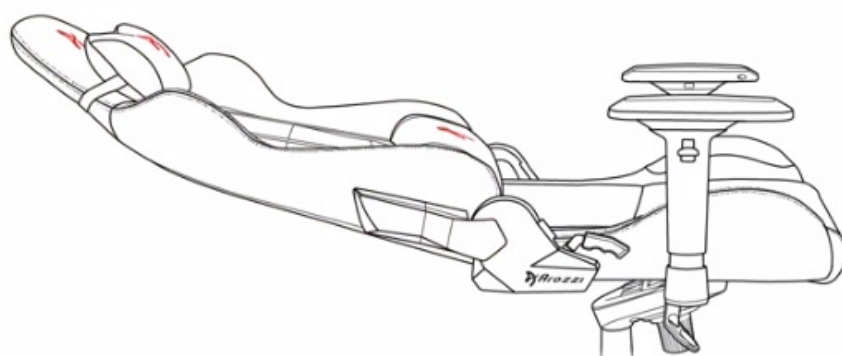

### Funkční ergonomie pro každého

Židle Arozzi VERNAZZA Soft PU disponuje **nastavitelnou výškou sedadla**, takže se při hraní nebo práci na PC nemusíte vznášet. **Nastavitelná opěrka zad** se přizpůsobí pracovní zátěži i odpočinku po obědě nebo likvidaci finálního bossa. Záda vám kryje **dvojice opěrných polštářků** v kritických oblastech hlavy a beder. Další ergonomické prvky představují **nastavitelné loketní opěrky**. Samozřejmostí je **robustní konstrukce**. Kovový rám zajišťuje extrémní pevnost a odolnost s **nosností až 145 kg**. **Naklápěcí mechanismus** s funkcí uzamykání vám umožní řádně se uvelebit v preferovaném úhlu a užít si naplno multimediální zážitky. Nechybí ani možnost **houpání**.