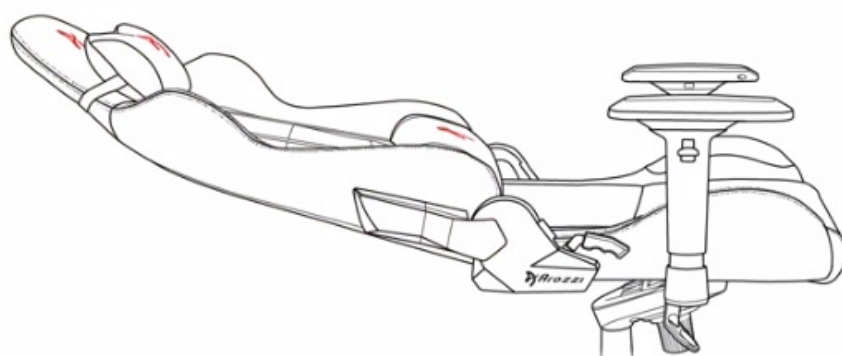

Herní židle Arozzi VERNAZZA Soft PU, která si vás získá svou univerzálností a pokročilou ergonomií. Židle z modelové řady Soft PU jsou **potáženy kvalitní syntetickou kůží**, která se díky **hladkému povrchu snadno čistí** a nevyžaduje zvýšenou údržbu. Skvrny nebo rozlitou kapalinu rychle a jednoduše setřete. Další předností tohoto materiálu je **zvýšená odolnost**. Židle **Arozzi VERNAZZA Soft PU** s přehledem odolává zubu času a je ideální jak do domácího, tak komerčního prostředí. O vaše pohodlí se postará **prostorný sedák**, který je vhodný pro rozmanité typy a velikosti těla. Ve spojení s ergonomií vytváří **ideální prostředí pro náročnou práci i dlouhé hodiny hraní**.

Funkční ergonomie pro každého

Židle Arozzi VERNAZZA Soft PU disponuje **nastavitelnou výškou sedadla**, takže se při hraní nebo práci na PC nemusíte vznášet. **Nastavitelná opěrka zad** se přizpůsobí pracovní zátěži i odpočinku po obědě nebo likvidaci finálního bossa. Záda vám kryje **dvojice opěrných polštářků** v kritických oblastech hlavy a beder. Další ergonomické prvky představují **nastavitelné loketní opěrky**. Samozřejmostí je **robustní konstrukce**. Kovový rám zajišťuje extrémní pevnost a odolnost s **nosností až 145 kg**. **Naklápěcí mechanismus** s funkcí uzamykání vám umožní řádně se uvelebit v preferovaném úhlu a užít si naplno multimediální zážitky. Nechybí ani možnost **houpání**.

ZÁKLADNÍ SPECIFIKACE

Nastavitelná výška sedadla: 47-57 cm

Výška židle: 133-143 cm

Šířka sedáku: 32 cm

Hloubka sedáku: 50 cm

Výška opěradla: 86 cm

Nosnost: 145 kg

Hmotnost: 26 kg