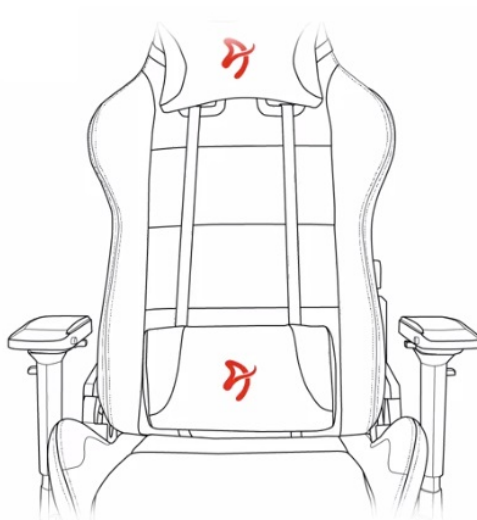

Herní židle Arozzi VERNAZZA Soft PU, která si vás získá svou univerzálností a pokročilou ergonomií. Židle z modelové řady Soft PU jsou **potáženy kvalitní syntetickou kůží**, která se díky **hladkému povrchu snadno čistí** a nevyžaduje zvýšenou údržbu. Skvrny nebo rozlitou kapalinu rychle a jednoduše setřete. Další předností tohoto materiálu je **zvýšená odolnost**. Židle **Arozzi VERNAZZA Soft PU** s přehledem odolává zubu času a je ideální jak do domácího, tak komerčního prostředí. O vaše pohodlí se postará **prostorný sedák**, který je vhodný pro rozmanité typy a velikosti těla. Ve spojení s ergonomií vytváří **ideální prostředí pro náročnou práci i dlouhé hodiny hraní**.

Funkční ergonomie pro každého

Židle Arozzi VERNAZZA Soft PU disponuje **nastavitelnou výškou sedadla**, takže se při hraní nebo práci na PC nemusíte vznášet. **Nastavitelná opěrka zad** se přizpůsobí pracovní zátěži i odpočinku po obědě nebo likvidaci finálního bossa. Záda vám kryje **dvojice opěrných polštářků** v kritických oblastech hlavy a beder. Další ergonomické prvky představují **nastavitelné loketní opěrky**. Samozřejmostí je **robustní konstrukce**. Kovový rám zajišťuje extrémní pevnost a odolnost s **nosností až 145 kg**. **Naklápěcí mechanismus** s funkcí uzamykání vám umožní řádně se uvelebit v preferovaném úhlu a užít si naplno multimediální zážitky. Nechybí ani možnost **houpání**.

ZÁKLADNÍ SPECIFIKACE

Nastavitelná výška sedadla: 47-57 cm

Výška židle: 133-143 cm

Šířka sedáku: 32 cm

Hloubka sedáku: 50 cm

Výška opěradla: 86 cm

Nosnost: 145 kg

Hmotnost: 26 kg