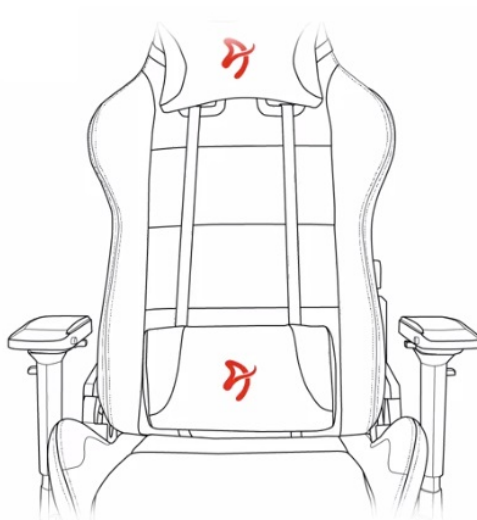

#### Arozzi VERNAZZA Soft PU - pohodlné sezení, které se neodmítá

**Herní židle Arozzi VERNAZZA Soft PU**, která si vás získá svou univerzálností a pokročilou ergonomií. Židle z modelové řady Soft PU jsou **potáženy kvalitní syntetickou kůží**, která se díky **hladkému povrchu snadno čistí** a nevyžaduje zvýšenou údržbu. Skvrny nebo rozlitou kapalinu rychle a jednoduše setřete. Další předností tohoto materiálu je **zvýšená odolnost**. Židle **Arozzi VERNAZZA Soft PU** s přehledem odolává zubu času a je ideální jak do domácího, tak komerčního prostředí. O vaše pohodlí se postará **prostorný sedák**, který je vhodný pro rozmanité typy a velikosti těla. Ve spojení s ergonomií vytváří **ideální prostředí pro náročnou práci i dlouhé hodiny hraní**.

### Funkční ergonomie pro každého

Židle Arozzi VERNAZZA Soft PU disponuje **nastavitelnou výškou sedadla**, takže se při hraní nebo práci na PC nemusíte vznášet. **Nastavitelná opěrka zad** se přizpůsobí pracovní zátěži i odpočinku po obědě nebo likvidaci finálního bossa. Záda vám kryje **dvojice opěrných polštářků** v kritických oblastech hlavy a beder. Další ergonomické prvky představují **nastavitelné loketní opěrky**. Samozřejmostí je **robustní konstrukce**. Kovový rám zajišťuje extrémní pevnost a odolnost s **nosností až 145 kg**. **Naklápěcí mechanismus** s funkcí uzamykání vám umožní řádně se uvelebit v preferovaném úhlu a užít si naplno multimediální zážitky. Nechybí ani možnost **houpání**.