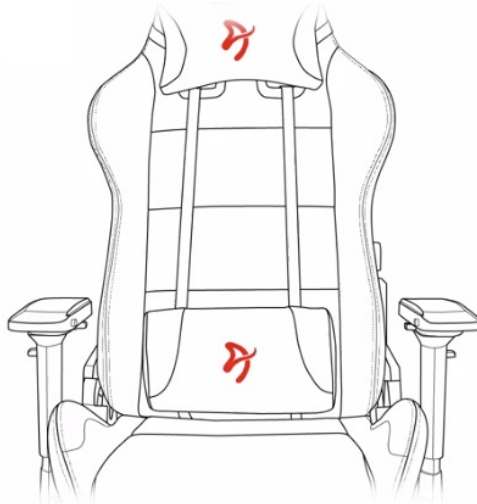

Popis

Arozzi VERNAZZA Soft PU - pohodlné sezení, které se neodmítá

Herní židle Arozzi VERNAZZA Soft PU, která si vás získá svou univerzálností a pokročilou ergonomií. Židle z modelové řady Soft PU jsou **potáženy kvalitní syntetickou kůží**, která se díky **hladkému povrchu snadno čistí** a nevyžaduje zvýšenou údržbu. Skvrny nebo rozlitou kapalinu rychle a jednoduše setřete. Další předností tohoto materiálu je **zvýšená odolnost**. Židle **Arozzi VERNAZZA Soft PU** s přehledem odolává zubu času a je ideální jak do domácího, tak komerčního prostředí. O vaše pohodlí se postará **prostorný sedák**, který je vhodný pro rozmanité typy a velikosti těla. Ve spojení s ergonomií vytváří **ideální prostředí pro náročnou práci i dlouhé hodiny hraní**.

Funkční ergonomie pro každého

Židle Arozzi VERNAZZA Soft PU disponuje **nastavitelnou výškou sedadla**, takže se při hraní nebo práci na PC nemusíte vznášet. **Nastavitelná opěrka zad** se přizpůsobí pracovní zátěži i odpočinku po obědě nebo likvidaci finálního bossa. Záda vám kryje **dvojice opěrných polštářků** v kritických oblastech hlavy a beder. Další ergonomické prvky představují **nastavitelné loketní opěrky**. Samozřejmostí je **robustní konstrukce**. Kovový rám zajišťuje extrémní pevnost a odolnost s **nosností až 145 kg**. **Naklápěcí mechanismus** s funkcí uzamykání vám umožní řádně se uvelebit v preferovaném úhlu a užít si naplno multimediální zážitky. Nechybí ani možnost **houpání**.

ZÁKLADNÍ SPECIFIKACE

Nastavitelná výška sedadla: 47-57 cm

Výška židle: 133-143 cm

Šířka sedáku: 32 cm

Hloubka sedáku: 50 cm

Výška opěradla: 86 cm

Nosnost: 145 kg

Hmotnost: 26 kg