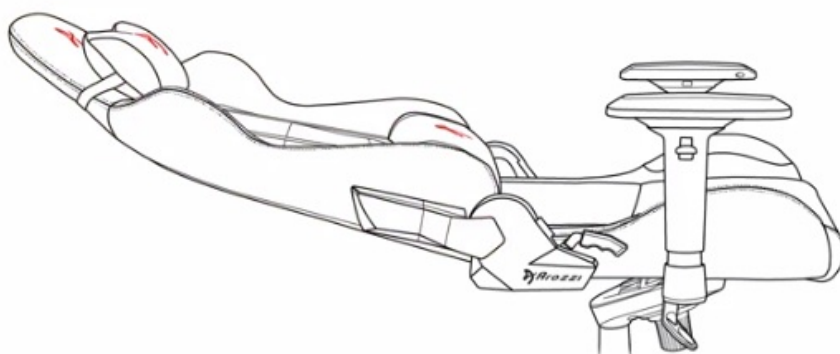

Popis

Arozzi VERNAZZA Soft PU - pohodlné sezení, které se neodmítá

Herní židle Arozzi VERNAZZA Soft PU, která si vás získá svou univerzálností a pokročilou ergonomií. Židle z modelové řady Soft PU jsou **potáženy kvalitní syntetickou kůží**, která se díky **hladkému povrchu snadno čistí** a nevyžaduje zvýšenou údržbu. Skvrny nebo rozlitou kapalinu rychle a jednoduše setřete. Další předností tohoto materiálu je **zvýšená odolnost**. Židle **Arozzi VERNAZZA Soft PU** s přehledem odolává zubu času a je ideální jak do domácího, tak komerčního prostředí. O vaše pohodlí se postará **prostorný sedák**, který je vhodný pro rozmanité typy a velikosti těla. Ve spojení s ergonomií vytváří **ideální prostředí pro náročnou práci i dlouhé hodiny hraní**.

Funkční ergonomie pro každého

Židle Arozzi VERNAZZA Soft PU disponuje **nastavitelnou výškou sedadla**, takže se při hraní nebo práci na PC nemusíte vznášet. **Nastavitelná opěrka zad** se přizpůsobí pracovní zátěži i odpočinku po obědě nebo likvidaci finálního bossa. Záda vám kryje **dvojice opěrných polštářků** v kritických oblastech hlavy a beder. Další ergonomické prvky představují **nastavitelné loketní opěrky**. Samozřejmostí je **robustní konstrukce**. Kovový rám zajišťuje extrémní pevnost a odolnost s **nosností až 145 kg**. **Naklápěcí mechanismus** s funkcí uzamykání vám umožní řádně se uvelebit v preferovaném úhlu a užít si naplno multimediální zážitky. Nechybí ani možnost **houpání**.

ZÁKLADNÍ SPECIFIKACE

Nastavitelná výška sedadla: 47-57 cm

Výška židle: 133-143 cm

Šířka sedáku: 32 cm

Hloubka sedáku: 50 cm

Výška opěradla: 86 cm

Nosnost: 145 kg

Hmotnost: 26 kg