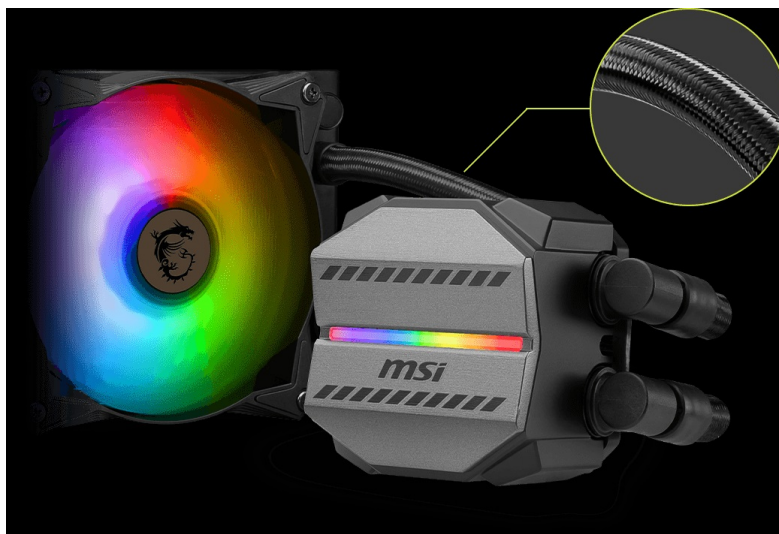

Kód zboží:

CASMSI1035

Part No.:

306-7ZW4R14-813

Záruka:

36 měs.

Stav:

Nové zboží

Popis

Bojujte v každé hře se ctí s vodním chladičem MSI MAG Core Liquid M240

Vodní chladič MSI MAG Core Liquid M240 požene PC sestavu do jakékoli herní výzvy. **Měděná deska** svým designem plně pokryje procesor a současně podporuje rychlý odvod tepla. Díky odolnému 3fázovému motoru v jádru čerpadla **eliminuje nadměrné vibrace** a umožní dlouhodobý provoz. Pokročilý design ventilátoru efektivně rozptýluje teplo a ve výbavě nechybí ani hadice, které jsou díky zesílenému síťování vysoce odolné.

Chladič MSI MAG Core Liquid M240 je osazen **ventilátory, které dosahují až 2000 ot/min**, čímž umožňují mimořádný chladicí výkon a průtok vzduchu. Ventilátory jsou vybaveny **kuličkovými ložisky**, které podporují delší životnost. **Lopatky z kvalitního akrylátu** umožňují stylové ARGB osvětlení.

MSI MAG CoreLiquid M240

Vodní chladič určený pro chlazení široké škály procesorů. Vyznačuje se vysokou kvalitou, výkonem a spolehlivostí. Disponuje **dvěma 120 mm** velkými ventilátory a čerpadlem s **ARGB** podsvícením. Odolné opletené hadice díky dostatečně širokému průměru zaručují **plynulý průtok** chladicí kapaliny.