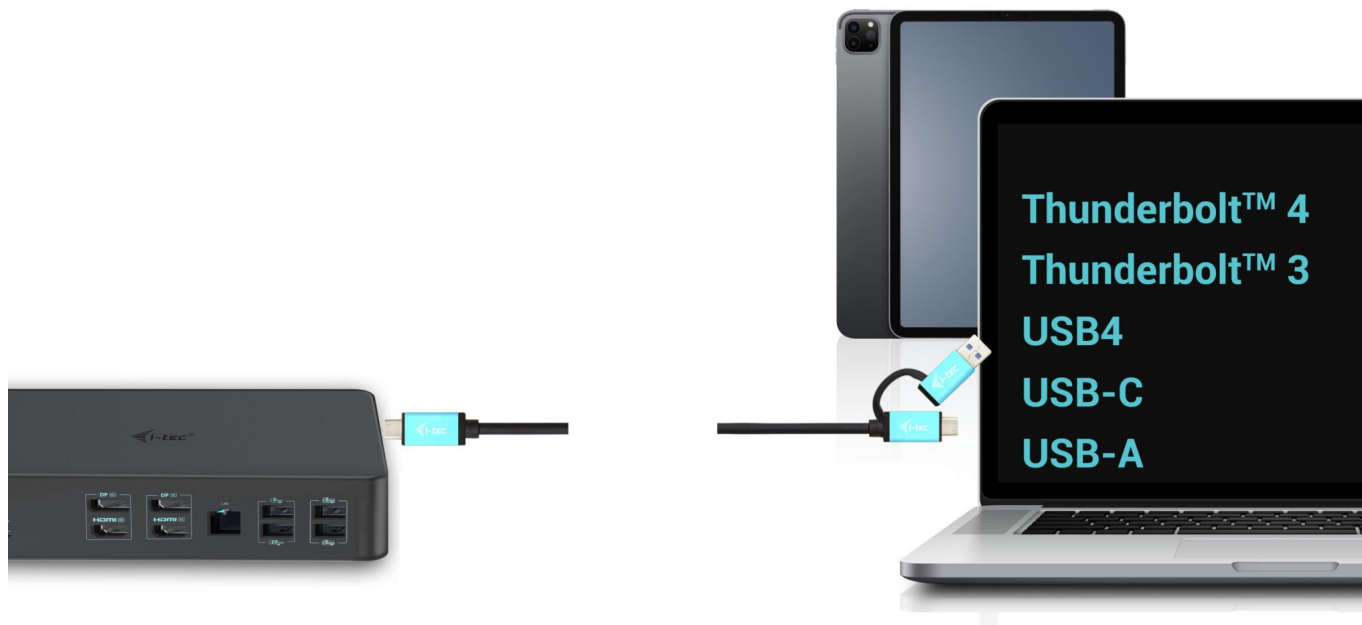

## I-TEC THUNDERBOLT 3 PROFESSIONAL DUAL 4K DOCK 100W

Cena celkem:	<b>5 829 Kč</b>
	<b>(bez DPH: 4 817 Kč)</b>
Běžná cena:	<b>6 412 Kč</b>
Ušetříte:	<b>583 Kč</b>
Kód zboží:	DOCTEC0082
Part No.:	CADUAL4KDOCKPD2
Záruka:	24 měs.
Stav:	Nové zboží

#### Dokovací stanice i-tec - extra rychlé porty do každé kanceláře

**Univerzální dokovací stanice i-tec Thunderbolt 3 Professional Dual 4K**, která je díky bohaté nabídce konektorů kompatibilní s notebooky, tablety, externími monitory apod. Podporuje vysoký výkon **až 1000 W Power Delivery**, díky čemuž je vhodná pro profesionální použití.

Disponuje rozhraním **DisplayPort**, **HDMI** a samozřejmě také **USB**. Nechybí ani **GLAN Ethernet** s vysokorychlostním připojením k internetu. Kombinovaný audio vstup a výstupní konektor pro rychlé a jednoduché připojení headsetu nebo reproduktorů.

### I-TEC Thunderbolt 3 Professional Dual 4K Dock 100 W

Výkonná kancelářská dokovací stanice nabízející množství praktických portů. K počítači či notebooku se připojuje pomocí konektoru **Thunderbolt 3/4** a je tak schopná na podporovaných zařízeních přenášet i napájení **až 100 W**. Pomocí přiložené redukce lze připojit i skrze konektor USB 3.0, v takovém případě není nabíjení podporováno. K dokovací stanici lze připojit až **dva 4K monitory** skrze porty **HDMI** a **DisplayPort**. Vysokorychlostní přístup k internetu zajišťuje přítomný **RJ-45** port. **Tři USB 3.0**, **dva USB 3.1** a **dva USB-C** porty poslouží pro připojení vašich periferií. Pro připojení sluchátek či mikrofону pak slouží **kombinovaný 3,5 mm konektor**. Zajistě potěší i podpora VESA držáku pro přichycení za monitor.