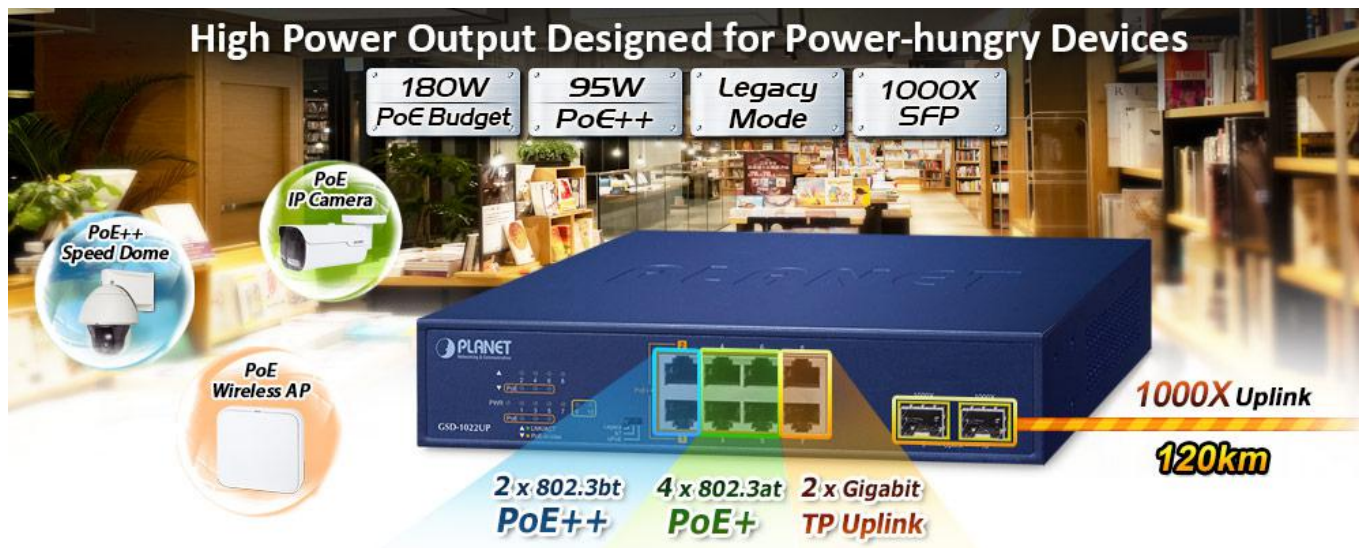

PLANET GSD-1022UP

Cena celkem:	3 920 Kč (bez DPH: 3 240 Kč)
Běžná cena:	4 312 Kč
Ušetříte:	392 Kč
Kód zboží:	NETPLA2498
Part No.:	GSD-1022UP
Záruka:	38 měs.
Stav:	Nové zboží

Popis

PLANET GSD-1022UP

Neřízený gigabitový PoE++ přepínač, 2× 10/100/1000 Base-T RJ-45 s injektory 802.3bt, 4× 10/100/1000 Base-T s injektory 802.3at, 2× 10/100/1000 Base-T RJ-45, 2× 1000 Base-X SFP, napájecí výkon až **180 W**.
LED indikace využití PoE portů, **DIP switch** pro provozní režimy **UPOE/BT/Legacy**.

Přepínač s PoE++/PoE+ (Power over Ethernet) porty pro centralizované napájení zařízení po ethernetu jako jsou IP kamery, Wi-Fi prvky nebo VOIP telefony a s možností napojení do infrastruktury pomocí osmi 1G RJ-45 portů nebo dvou optických 1G SFP portů.

Zařízení je svým provedením vhodné jak pro instalaci do domácích nebo kancelářských prostorů, tak pro aplikace v lokálních rozvaděčích.

Výstupní výkon PoE portů je regulován v závislosti na příkonu napájených zařízení mechanismy EEE (Energy-Efficient Ethernet) podle IEEE 802.3az.

ZÁKLADNÍ SPECIFIKACE

Fyzické vlastnosti:

Porty: 8× 10/100/1000Base-T RJ-45, 2× 1000Base-X SFP

Paměť: 4k MAC adres

Propustnost: sběrnice 20 Gbps, provozně 13,39 Mpps

Podpora přenosu: JumboFrame 9 KB

Provedení: 9" desktop, rack 1U, na zeď