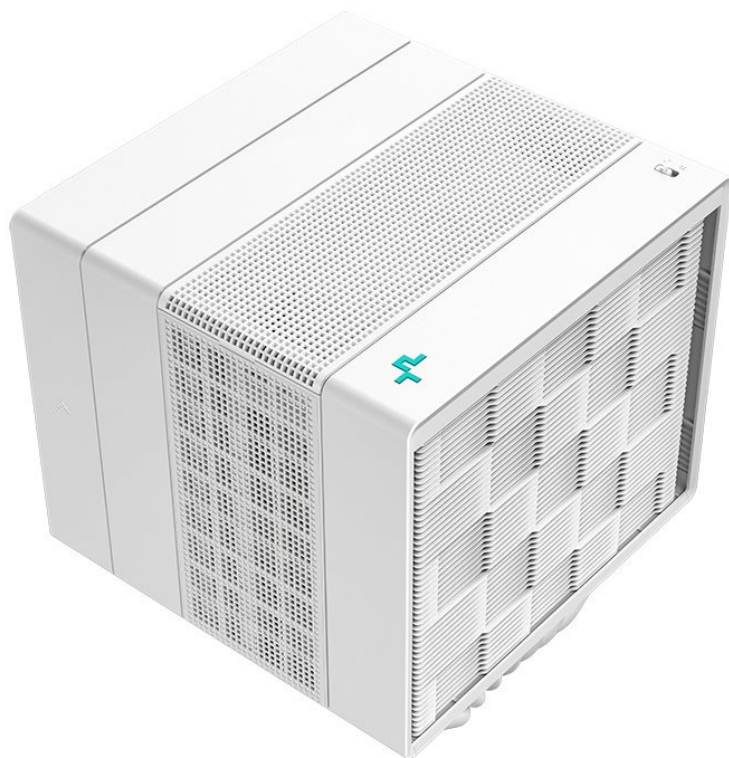

## DEEPCOOL ASSASSIN IV BÍLÝ

Cena celkem:

**2 469 Kč**

**(bez DPH: 2 040 Kč)**

Běžná cena:

**2 716 Kč**

Ušetříte:

**247 Kč**

### Chladič DEEPCOOL Assassin IV - tichý klidřas pro vaše PC

**Výkonný chladič DEEPCOOL Assassin IV** v elegantním provedení, který je vhodný **pro procesory Intel i AMD** a vyznačuje se maximální kompatibilitou. Podporuje ideální proudění vzduchu, ať už v běžné zátěži nebo výkonnostně náročném režimu. Z tichého spolehlivého chladiče se promění v komponent s vysokou chladicí silou. **Mezi provozními režimy můžete přecházet přepínáním přímo na chladiči.**

Základem tichého provozu je přítomnost třífázových šestipólových motorů ventilátorů. Díky tomu **ventilátor DEEPCOOL Assassin IV** funguje spolehlivě a v klidu. Konstrukce se vyznačuje přítomností **7 tepelných trubic** a věží s žebrováním pro efektivní přenos tepla.

## DEEPCOOL Assassin IV

Elegantní chladič pro procesory **Intel i AMD** je vybaven sedmi heatpipe a dvěma ventilátory s **PWM** regulací. Předností jsou **dva režimy provozu**, výkonný a tichý, mezi kterými lze přepínat přímo na chladiči. Klíčovým faktorem extrémně tichého provozu je použití třífázových šestipólových motorů ventilátorů s nízkým napětím a spotřebou energie. K připojení slouží 4pin PWM konektor.