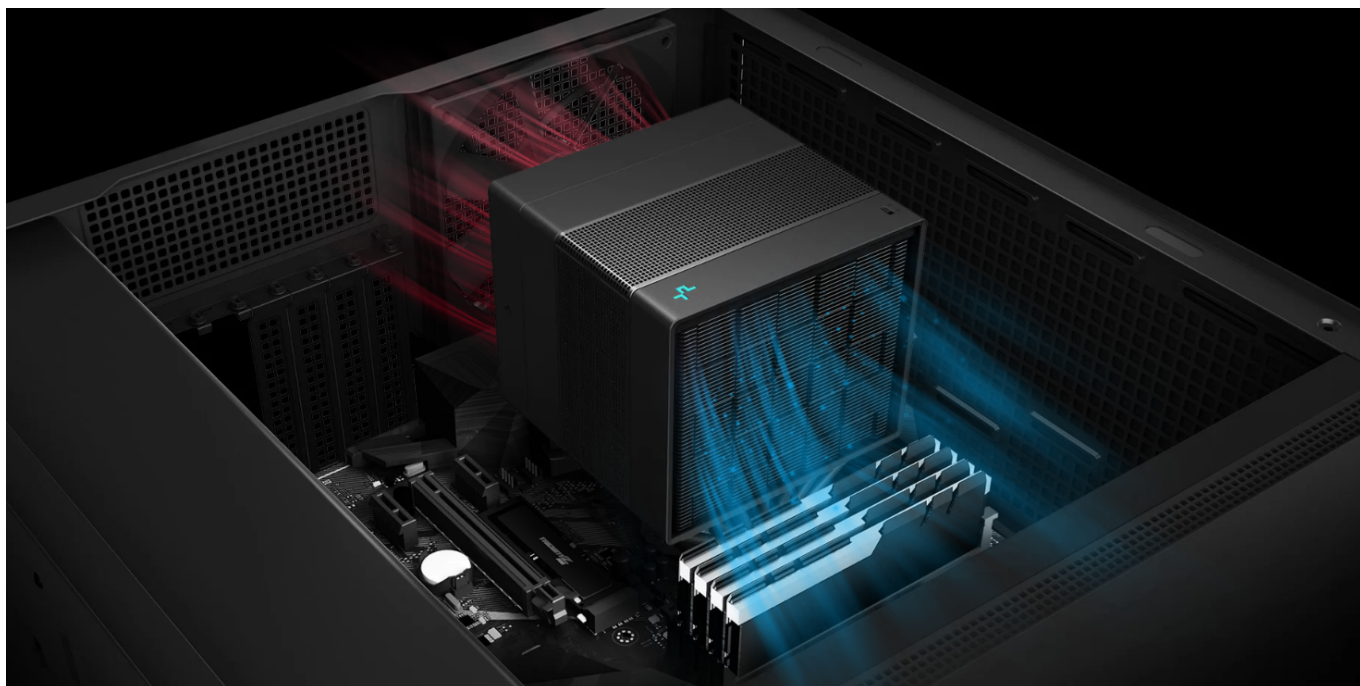

### Chladič DEEPCOOL Assassin IV - tichý klidřas pro vaše PC

**Výkonný chladič DEEPCOOL Assassin IV** v elegantním provedení, který je vhodný **pro procesory Intel i AMD** a vyznačuje se maximální kompatibilitou. Podporuje ideální proudění vzduchu, ať už v běžné zátěži nebo výkonnostně náročném režimu. Z tichého spolehlivého chladiče se promění v komponent s vysokou chladicí silou. **Mezi provozními režimy můžete přecházet přepínáním přímo na chladiči.**

Základem tichého provozu je přítomnost třífázových šestipólových motorů ventilátorů. Díky tomu **ventilátor DEEPCOOL Assassin IV** funguje spolehlivě a v klidu. Konstrukce se vyznačuje přítomností **7 tepelných trubic** a věží s žebrováním pro efektivní přenos tepla.

## DEEPCOOL Assassin IV

Elegantní chladič pro procesory **Intel i AMD** je vybaven sedmi heatpipe a dvěma ventilátory s **PWM** regulací. Předností jsou **dva režimy provozu**, výkonný a tichý, mezi kterými lze přepínat přímo na chladiči. Klíčovým faktorem extrémně tichého provozu je použití třífázových šestipólových motorů ventilátorů s nízkým napětím a spotřebou energie. K připojení slouží 4pin PWM konektor.