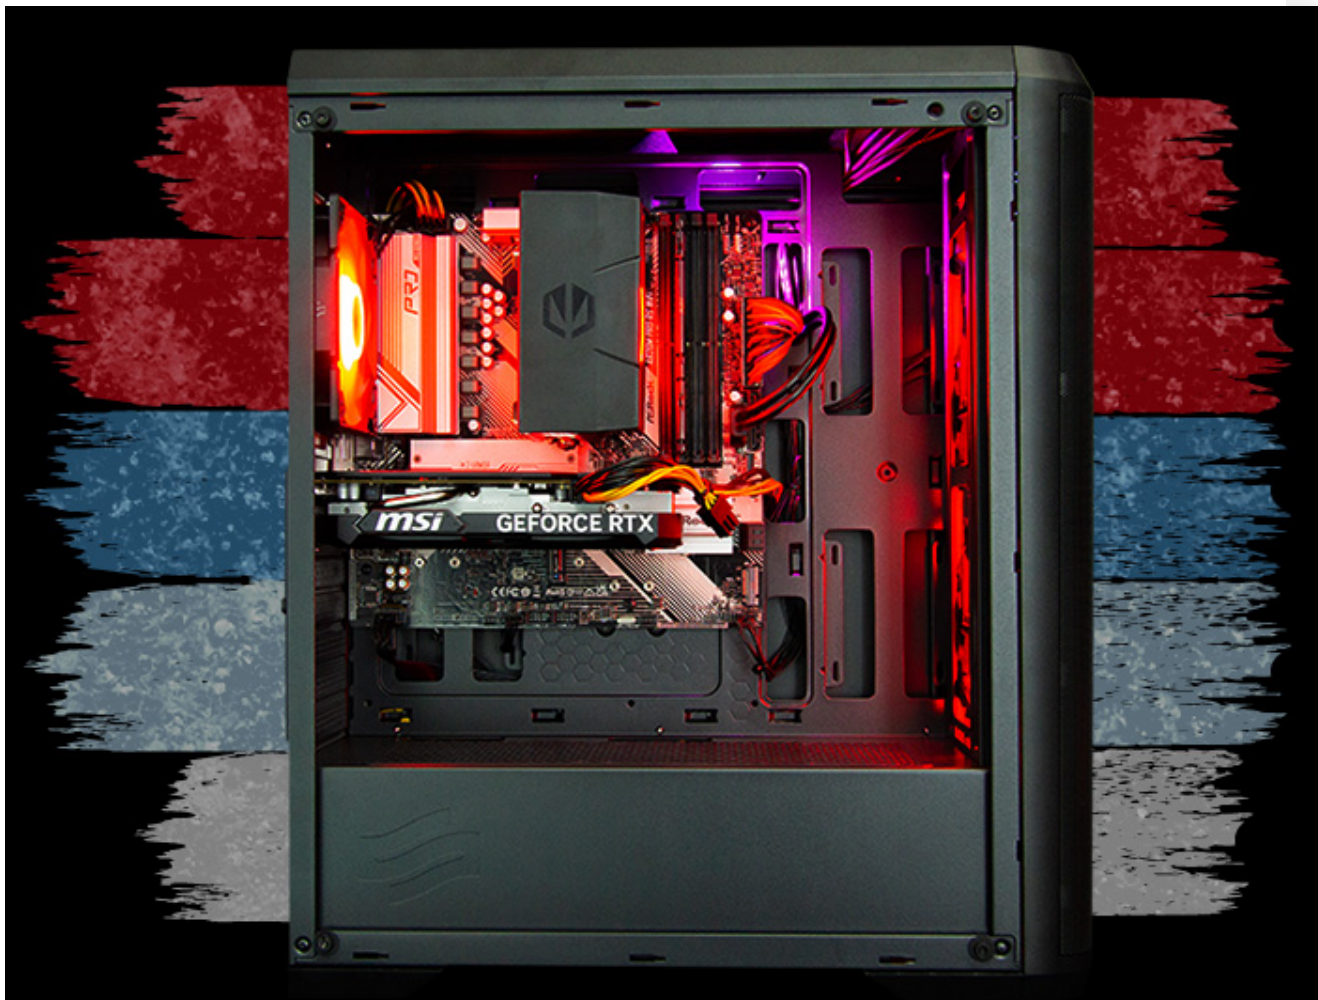

36 měs.

Stav:

Nové zboží

Popis

HAL3000 MČR Finale

Herní PC s AMD Ryzen 5 7500F a GeForce RTX 4060

AMD Ryzen 5 7500F

GeForce RTX 4060

Windows 11

3 roky záruky

HRAJ JAKO VÍTEŽ!

MČR FINALE PRO

HAL3000

Oficiální herní počítač Mistrovství ČR v počítačových hrách

Hraj na stejné sestavě jako šampioni MČR v počítačových hrách!

Výkonné šestijádrové CPU AMD Ryzen 5 7500F s turbem až 5GHz z nejnovější generace procesorů Zen 4 - přesně takový procesor, který ve svém PC potřebuješ! Grafika Nvidia RTX 4060 nabízí skvělý poměr výkonu a ceny při spotřebě pouhých 115 Wattů. Díky technologii DLSS 3 dosahuje až o 70 % vyššího výkonu než předchozí RTX 3060 - vyplatí se ji aktivovat v každé podporované hře. Nejnovější tituly ti poběží plynule s vysokými detaily a v onlinovkách si užiješ gaming bez kompromisů na rychlém 144Hz+ Full HD monitoru.

Sestava obsahuje 16GB DDR5 6000MHz paměti a bleskově rychlý 1TB PCIe 3.0 NVMe SSD disk, který je až 7x rychlejší než klasické SATA SSD. Konfigurace má integrovanou WiFi 6E kartu s podporou Bluetooth a stále více potřebný USB-C konektor na zadním panelu. Celá sestava je v designu MČR s elegantním ARGB podsvícením, které ovládneš jediným tlačítkem. PC nabízí tichý provoz a vysokou spolehlivost podpořenou 3letou zárukou se službou Bezstarostný servis HAL3000.