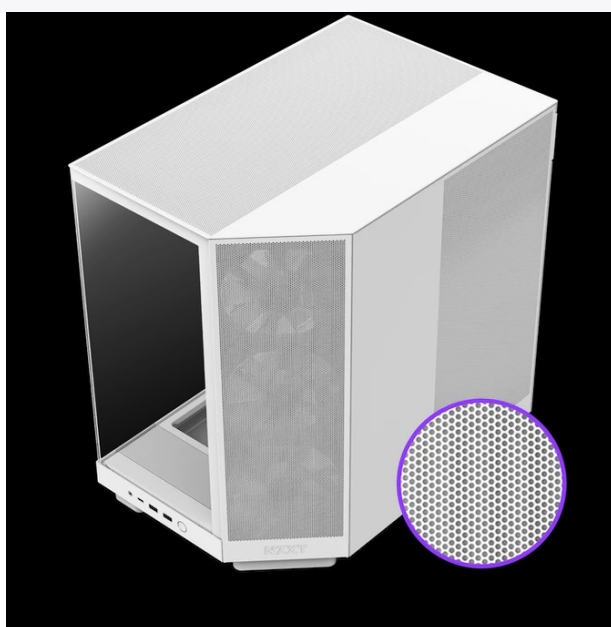

Inovativní dvoukomorová PC skříň NZXT H6 Flow RGB, ve které to komponenty mohou naplno rozbalit. Model disponuje **prosklenou bočnicí a čelem**, což umožňuje ničím nerušený pohled do nitra sestavy a vizuální kontrolu komponent během chodu. Současně umožňuje také pohodlnou a rychlou výměnu součástí. **Provedení skříňě Middle Tower** i přes menší rozměry přináší **dvoukomorový design, který zlepšuje celkový tepelný výkon** a podporuje celkově přehledné uspořádání.

Up to 360mm Radiator

Up to 365mm GPU

Součástí skříně **NZXT H6 Flow RGB** je **trojice předinstalovaných 120mm ventilátorů s RGB osvětlením**. Ty jsou umístěny v pozicích pro optimální chlazení. Současně podporují silnou barevnou estetiku. Chladicí vlastnosti a vylepšené airflow podporuje rovněž **perforovaný panel**.

NZXT H6 Flow RGB

Elegantní počítačová skříň nabízí stylovou **prosklenou bočnici a čelo**, perforovaný panel a prvotřídní kovovou konstrukci. Osazení komponentami je lehké díky **systemu správy kabeláže**, kabely tedy nikde zbytečně nepřekáží. Skříň je osazena **třemi 120mm RGB ventilátory**. Potěší také možnost rozšíření o dalších šest ventilátorů. Samozřejmostí jsou prachové filtry. Důmyslné řešení umožňuje pohodlné umístění **až 360 mm dlouhého výměníku vodního chlazení na horní straně** nebo až **120 mm dlouhého výměníku na zadní straně**. Ve skříni je dostatek prostoru pro chladič CPU do výšky až 163 mm a grafickou kartu o délce až 365 mm. Na přední straně jsou **dva USB 3.0 porty, USB-C port** a kombinovaný audio port sluchátek a mikrofону. Skříň je dodávána **bez zdroje**.

Ilustrační foto - Zobrazené komponenty na úvodní fotografii nejsou součástí balení.

ZÁKLADNÍ SPECIFIKACE

Provedení skříně: Middle Tower

Interní pozice: 1× 3,5", 2× 2,5"

Kompatibilita základní desky: ATX, Micro ATX, Mini ITX