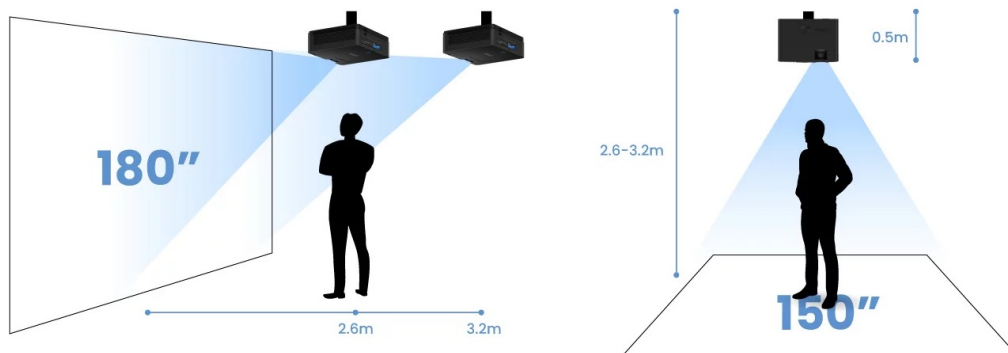

### BenQ LH600ST - podívejte se na velké projekce z krátké projekční vzdálenosti

Projektor BenQ LH600ST pro kvalitní snímky ve **Full HD rozlišení na krátkou projekční vzdálenost**. Díky tomu se uplatní i v omezených prostorech a je ideální řešením pro rozmanité příležitosti. Krátká projekční vzdálenost podporuje **flexibilní instalaci v jakékoli místnosti**. Již na vzdálenost 2,7 metrů vykouzlí obraz o velikosti okolo 180 palců. Efektivně tak zabraňuje vrhání stínů na promítaný obraz. **Projektor BenQ LH600ST** nabízí funkce pro korekci obrazu, **snadné přepínání poměru stran** nebo podporu pro bezdrátovou projekci skrze **rozhraní USB a Wi-Fi dongle**. V kompaktním provedení je ukryt také **integrováný reproduktor s celkovým výkonem 10 W** pro plnohodnotné ozvučení obsahu.

## BenQ LH600ST

Projektor s Full HD rozlišením **1920 × 1080 px**, jasem **2500 ANSI lumenů**, kontrastním poměrem **20 000 : 1** a 95 % pokrytím normy **Rec. 709** pro mnohem realističtější barvy a věrný obraz. Projektor dokáže zobrazit jakékoliv scény ve 2D i **3D**. Díky korekci lichoběžníkového zkreslení můžete mít obraz přesně tam, kde potřebujete. O základní ozvučení se stará integrovaný **reproduktor** s výkonem 10 W.

### ZÁKLADNÍ SPECIFIKACE

**Technologie projektoru:** DLP

**Rozlišení:** 1920 × 1080 px

**Jas:** 2500 ANSI lumenů

**Kontrastní poměr:** 20000 : 1

**Rozhraní:** 2× HDMI, 1× USB, 1× USB (pro Wi-Fi dongle), 1× audio výstup, 1× RS-232