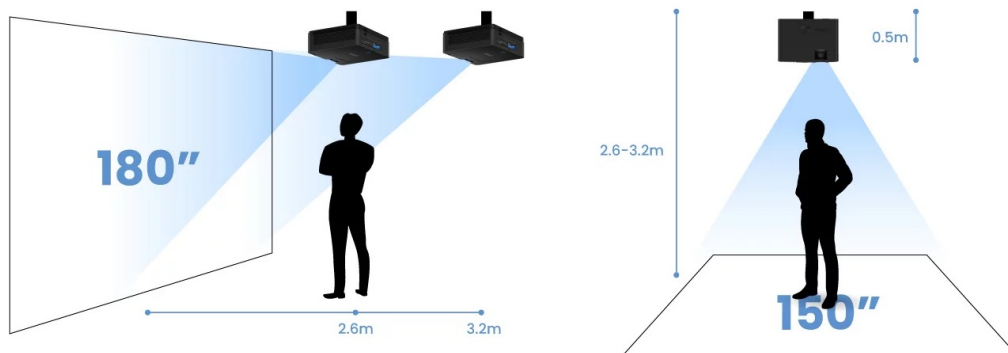

Projektor BenQ LH600ST pro kvalitní snímky ve **Full HD rozlišení na krátkou projekční vzdálenost**. Díky tomu se uplatní i v omezených prostorech a je ideální řešením pro rozmanité příležitosti. Krátká projekční vzdálenost podporuje **flexibilní instalaci v jakékoli místnosti**. Již na vzdálenost 2,7 metrů vykouzlí obraz o velikosti okolo 180 palců. Efektivně tak zabraňuje vrhání stínů na promítaný obraz. Projektor BenQ LH600ST nabízí funkce pro korekci obrazu, **snadné přepínání poměru stran** nebo podporu pro bezdrátovou projekci skrze **rozhraní USB a Wi-Fi dongle**. V kompaktním provedení je ukryt také **integrováný reproduktor s celkovým výkonem 10 W** pro plnohodnotné ozvučení obsahu.

BenQ LH600ST

Projektor s Full HD rozlišením **1920 × 1080 px**, jasem **2500 ANSI lumenů**, kontrastním poměrem **20 000 : 1** a 95 % pokrytím normy **Rec. 709** pro mnohem realističtější barvy a věrný obraz. Projektor dokáže zobrazit jakékoliv scény ve 2D i **3D**. Díky korekci lichoběžníkového zkreslení můžete mít obraz přesně tam, kde potřebujete. O základní ozvučení se stará integrovaný **reproduktor** s výkonem 10 W.

Součástí balení je napájecí kabel a dálkový ovladač (včetně baterií).

ZÁKLADNÍ SPECIFIKACE

Technologie projektoru: DLP

Rozlišení: 1920 × 1080 px

Jas: 2500 ANSI lumenů

Kontrastní poměr: 20000 : 1

Rozhraní: 2× HDMI, 1× USB, 1× USB (pro Wi-Fi dongle), 1× audio výstup, 1× RS-232