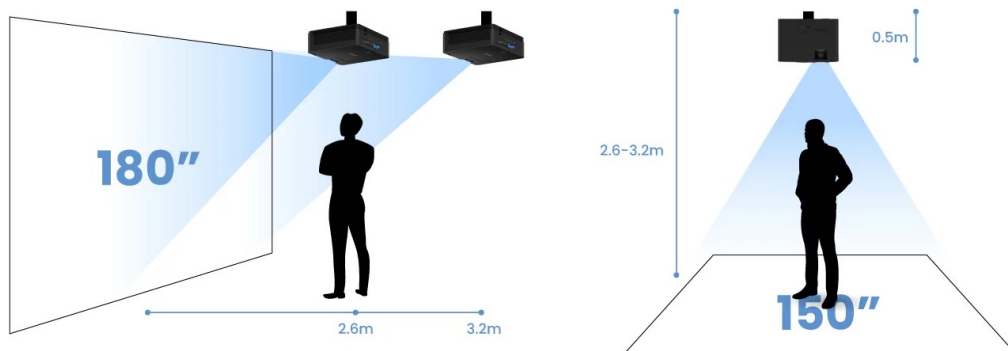

Projektor BenQ LW600ST pro kvalitní snímky ve **WXGA rozlišení na krátkou projekční vzdálenost**. Díky tomu se uplatní i v omezených prostorech a je ideálním řešením pro rozmanité příležitosti. Krátká projekční vzdálenost podporuje **flexibilní instalaci v jakékoli místnosti**. Již na vzdálenost 2,7 metrů vykouzlí obraz o velikosti okolo 180 palců. Efektivně tak zabraňuje vrhání stínů na promítaný obraz. Projektor BenQ LW600ST nabízí funkce pro korekci obrazu, **snadné přepínání poměru stran** nebo podporu pro bezdrátovou projekci skrze **rozhraní USB a Wi-Fi dongle**. V kompaktním provedení je ukryt také **integrováný reproduktor s celkovým výkonem 10 W** pro plnohodnotné ozvučení obsahu.

BenQ LW600ST

Projektor s WXGA rozlišením **1280 × 800 px**, jasem **2800 ANSI lumenů**, kontrastním poměrem **20 000 : 1** a 95 % pokrytím normy **Rec. 709** pro mnohem realističtější barvy a věrný obraz. Projektor dokáže zobrazit jakékoliv scény ve 2D i 3D. Díky korekci lichoběžníkového zkreslení můžete mít obraz přesně tam, kde potřebujete. O základní ozvučení se stará integrovaný **reproduktor** s výkonem 10 W.

Součástí balení je napájecí kabel a dálkový ovladač (včetně baterií).

ZÁKLADNÍ SPECIFIKACE

Technologie projektoru: DLP

Rozlišení: 1280 × 800 px

Jas: 2800 ANSI lumenů

Kontrastní poměr: 20000 : 1

Rozhraní: 2× HDMI, 1× USB, 1× USB (pro Wi-Fi dongle), 1× audio výstup, 1× RS-232