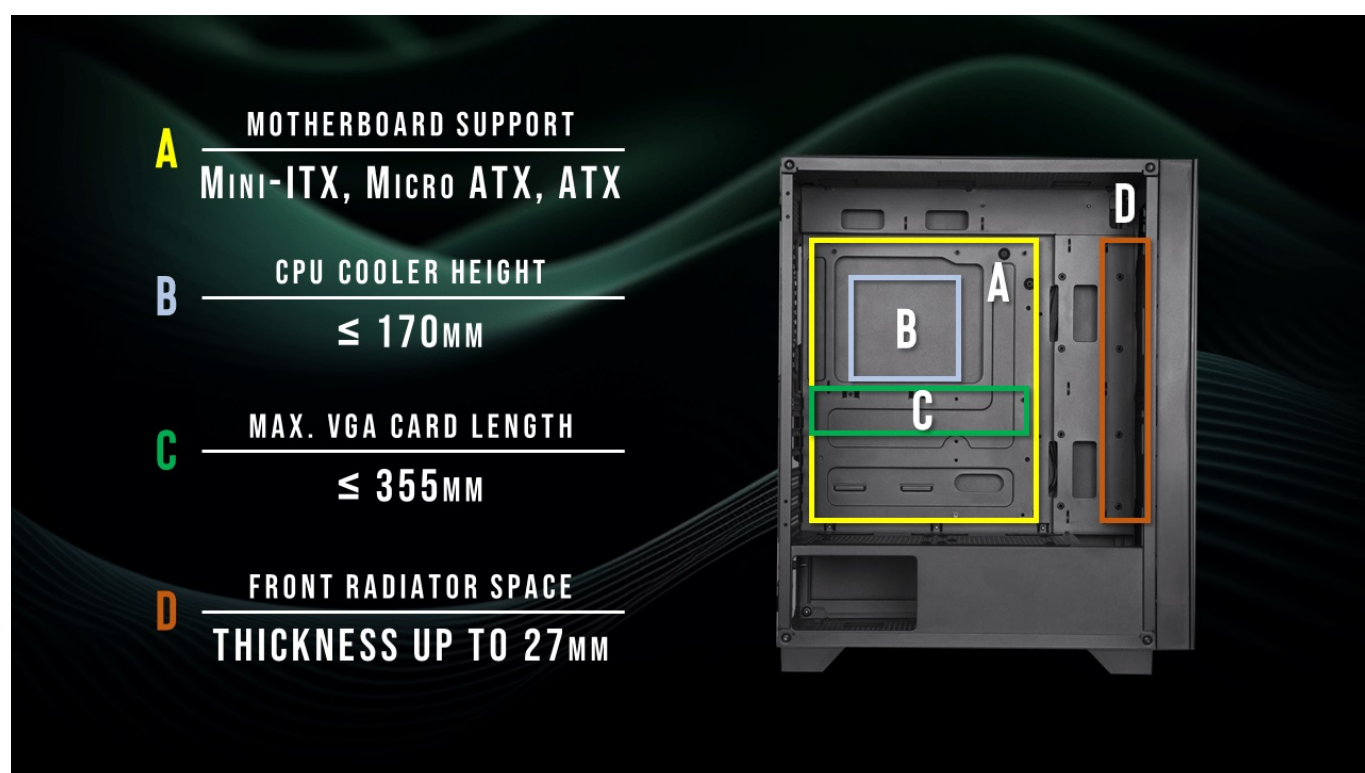

BitFenix Flow

Kvalitní počítačová skříň formátu **Middle Tower** nabízí **čtyři 2,5" a dvě 3,5"** pozice pro SSD a pevné disky. Skříň je vybavena **průhlednou bočnicí a poloprůhledným čelem s perforací** pro optimální proudění vzduchu. Předinstalovány jsou **čtyři 120mm ventilátory** s FRGB podsvícením. Na horním panelu se nachází **dva porty USB 3.0**, jeden port USB 2.0, sluchátkový výstup a audio vstup pro mikrofon. Ve skříni je dostatek prostoru pro chladič CPU do výšky až 170 mm a grafickou kartu o délce až 355 mm. Důmyslné řešení umožňuje pohodlné umístění **až 360 mm dlouhého výměníku** vodního chlazení na přední straně. Potěší také přítomnost **prachových filtrů**. Skříň je dodávána **bez zdroje**.