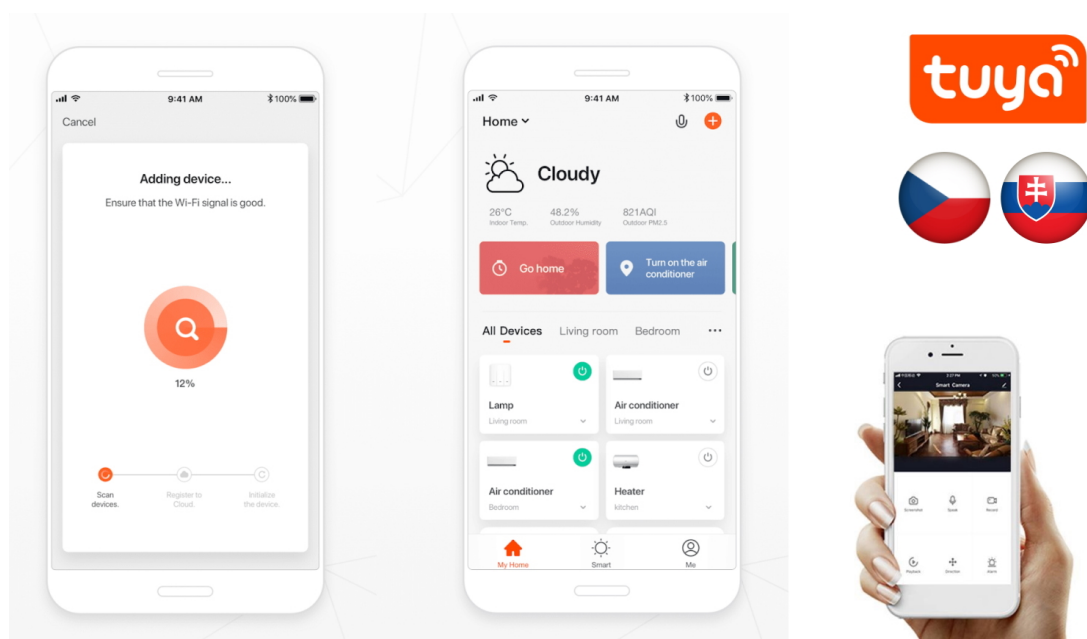

čemu nedochází k nežádoucímu oslnění. Svítidlo lze propojit s chytrou bránou **IMMAX NEO** a ovládat tak celou síť domácích světelných zdrojů skrze dálkový ovladač či aplikaci v mobilním telefonu. Dálkový ovladač **Zigbee 3.0** je součástí balení. Systém je **kompatibilní s iOS, Android, Amazon Alexa, Apple Siri, Google Assistant, Tuya, Philips HUE či Somfy.**