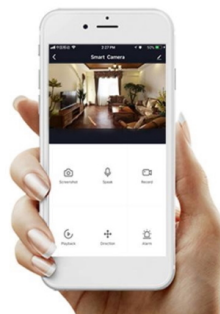

#### Estetické osvětlení se Smart funkcemi - IMMAX NEO FINO

**Kruhové LED svítidlo IMMAX NEO FINO**, které představuje stylové osvětlení do jídelny nebo obývacího pokoje.

**Vylepšený závěsný systém** umožňuje variabilní zavěšení kruhu a vytvořit klidně osvětlení stropní. Díky konstrukci směřuje tok světla dolů a nedochází k nechtěnému oslnění. Disponuje **změnou teploty bílého světla** nebo **funkcí stmívání**, takže se jednoduše přizpůsobí požadavkům vaší domácnosti a vytvoří požadovanou atmosféru. Samozřejmostí je **dálkový ovladač** pro snadné nastavení a kontrolu. Vzdálenou správu umožňuje také mobilní **aplikace Immax NEO PRO**. **Osvětlení IMMAX NEO FINO** je kompatibilní s operačním systémem Android, iOS, hlasovými asistenty Amazon Alexa, Google Assistant a dalšími platformami.

### IMMAX NEO FINO NEW 60 + 80 cm 93 W černé

Dvě závěsná LED svítidla v moderním kruhovém provedení tvoří ideální centrální osvětlení například do obývacího pokoje. Závěsný systém umožňuje maximální variabilitu zavěšení, včetně umístění vedle sebe pro dosažení šířky lustru až 135 cm. Navíc svítí směrem dolů, díky čemuž nedochází k nežádoucímu oslnění. Svítidla lze propojit s chytrou bránou **IMMAX NEO** a ovládat tak celou síť domácích světelných zdrojů skrze dálkový ovladač či aplikaci v mobilním telefonu. Dálkový ovladač **Zigbee 3.0** je součástí balení. Systém je **kompatibilní s iOS, Android, Amazon Alexa, Apple Siri, Google Assistant, Tuya, Philips HUE či Somfy.**