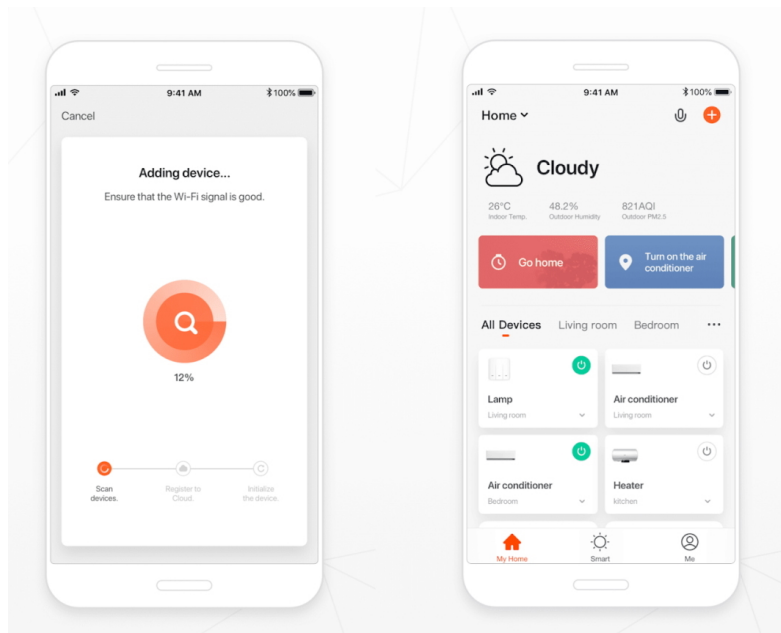

#### Estetické osvětlení se Smart funkcemi - IMMAX NEO FINO

**Kruhové LED svítidlo IMMAX NEO FINO**, které představuje stylové osvětlení do jídelny nebo obývacího pokoje.

**Vylepšený závěsný systém** umožňuje variabilní zavěšení kruhu a vytvořit klidně osvětlení stropní. Díky konstrukci směřuje tok světla dolů a nedochází k nechtěnému oslnění. Disponuje **změnou teploty bílého světla** nebo **funkcí stmívání**, takže se jednoduše přizpůsobí požadavkům vaší domácnosti a vytvoří požadovanou atmosféru. Samozřejmostí je **dálkový ovladač** pro snadné nastavení a kontrolu. Vzdálenou správu umožňuje také mobilní **aplikace Immax NEO PRO**. **Osvětlení IMMAX NEO FINO** je kompatibilní s operačním systémem Android, iOS, hlasovými asistenty Amazon Alexa, Google Assistant a dalšími platformami.

### IMMAX NEO FINO NEW 60 + 80 cm 93 W černé

Dvě závěsná LED svítidla v moderním kruhovém provedení tvoří ideální centrální osvětlení například do obývacího pokoje. Závěsný systém umožňuje maximální variabilitu zavěšení, včetně umístění vedle sebe pro dosažení šířky lustru až 135 cm. Navíc svítí směrem dolů, díky čemuž nedochází k nežádoucímu oslnění. Svítidla lze propojit s chytrou bránou **IMMAX NEO** a ovládat tak celou síť domácích světelných zdrojů skrze dálkový ovladač či aplikaci v mobilním telefonu. Dálkový ovladač **Zigbee 3.0** je součástí balení. Systém je **kompatibilní s iOS, Android, Amazon Alexa, Apple Siri, Google Assistant, Tuya, Philips HUE či Somfy.**