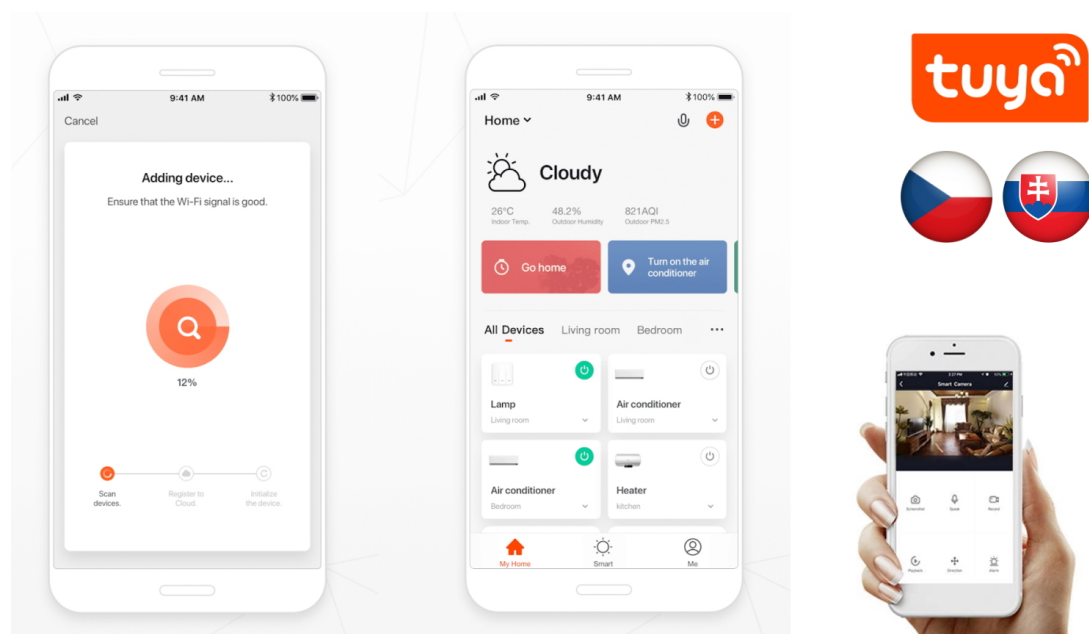

Kruhové LED svítidlo IMMAX NEO FINO, které představuje stylové osvětlení do jídelny nebo obývacího pokoje.

Vylepšený závěsný systém umožňuje variabilní zavěšení kruhu a vytvořit klidně osvětlení stropní. Díky konstrukci směřuje tok světla dolů a nedochází k nechtěnému oslnění. Disponuje **změnou teploty bílého světla** nebo **funkcí stmívání**, takže se jednoduše přizpůsobí požadavkům vaší domácnosti a vytvoří požadovanou atmosféru. Samozřejmostí je **dálkový ovladač** pro snadné nastavení a kontrolu. Vzdálenou správu umožňuje také mobilní **aplikace Immax NEO PRO**. **Osvětlení IMMAX NEO FINO** je kompatibilní s operačním systémem Android, iOS, hlasovými asistenty Amazon Alexa, Google Assistant a dalšími platformami.

IMMAX NEO FINO NEW 80 cm 60 W černé

Designové LED závěsné stropní svítidlo ideální např. pro osvětlení jídelního stolu. Svítidlo lze propojit s chytrou bránou **IMMAX NEO** a ovládat tak celou síť domácích světelných zdrojů skrze dálkový ovladač či aplikaci v mobilním telefonu. Dálkový ovladač **Zigbee 3.0** je součástí balení. Systém je **kompatibilní s iOS, Android, Amazon Alexa, Apple Siri, Google Assistant, Tuya, Philips HUE či Somfy.**