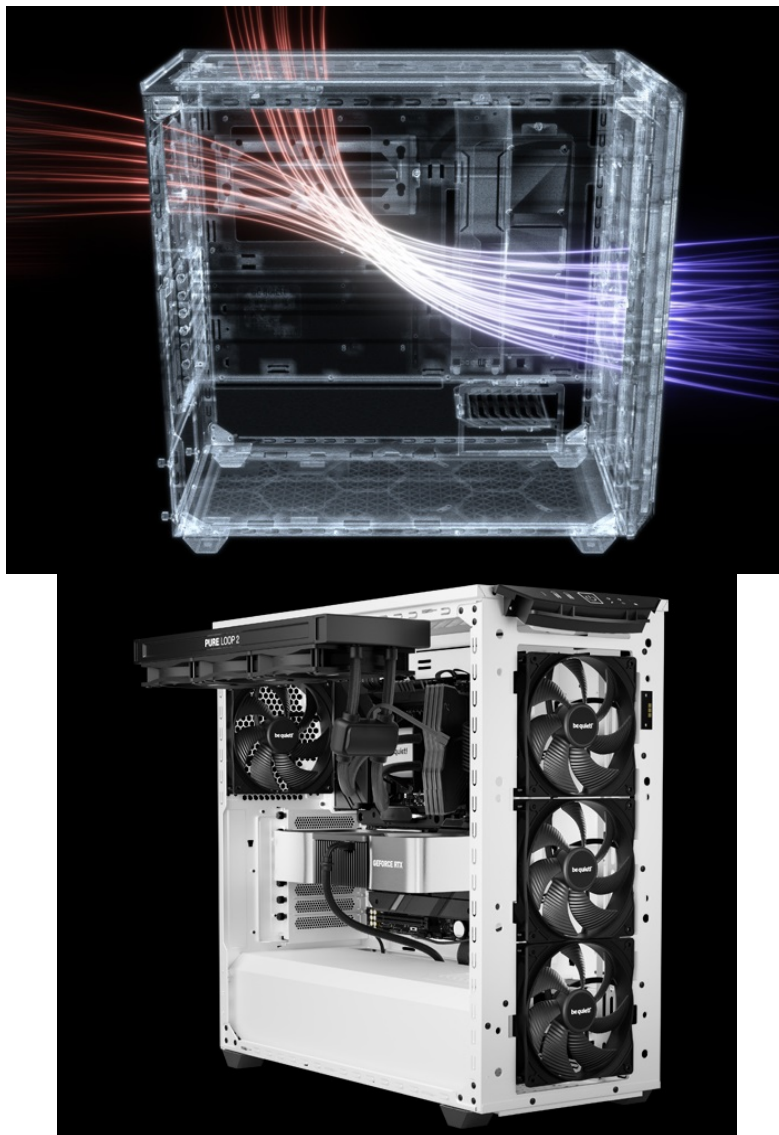

BE QUIET! SHADOW BASE 800DX BÍLÁ

Cena celkem:	4 399 Kč (bez DPH: 3 636 Kč)
Běžná cena:	4 839 Kč
Ušetříte:	440 Kč
Kód zboží:	CASBQT1080
Part No.:	BGW62
Záruka:	36 měs.
Stav:	Nové zboží

Popis

Be quiet! SHADOW BASE 800DX - moderní PC systém, který má styl

PC skříň Be quiet! SHADOW BASE 800DX v provedení Middle Tower se vyznačuje optimalizovaným prouděním vzduchu a **ARGB LED diodami** pro stylové osvětlení. Přináší dostatek prostoru i pro objemné komponenty v podobě grafických karet, výměníků nebo základních desek a potěší také **tichým chodem**. Užijte si maximální výkon. **Model SHADOW BASE 800DX** ocení především fanoušci vodního chlazení a ideálního proudění vzduchu. Díky konstrukci předního a horního krytu je zajištěna **mimořádná prodyšnost celého systému**. Samozřejmostí je přítomnost **prachového filtru**, který lze snadnou vyjmout a očistit.

Be quiet! SHADOW BASE 800DX

Skříň v provedení Middle Tower s průhlednou bočnicí a předním **ARGB podsvícením** nabízí **dvě 3,5"** pozice pro pevné disky a **čtyři 2,5"** pozice pro SSD disky. Na horním panelu naleznete dva porty **USB 3.0**, jeden port **USB-C** a dále také konektory pro sluchátka a mikrofon. Skříň je osazena **třemi ventilátory o velikosti 140 mm**, a to v přední, vrchní a zadní části, přesně tak, aby zaručily nejlepší průchod vzduchu. Ve skříni je dostatek prostoru pro chladič CPU do výšky až 180 mm a grafickou kartu o délce až 430 mm. Důmyslné řešení umožňuje pohodlné umístění **až 420 mm dlouhého výměníku** vodního chlazení na přední a vrchní straně. Potěší taktéž integrovaná lišta pro lepší organizaci kabelů a dvojice prachových filtrů. Skříň je dodávána **bez zdroje**.

ZÁKLADNÍ SPECIFIKACE

Provedení skříně: Middle Tower

Interní pozice: 4 × 2,5", 2 × 3,5"

Kompatibilita základní desky: E-ATX, ATX, Micro ATX, Mini-ITX

Zdroj: bez zdroje

Konektory na horním panelu: 2 × USB 3.0, 1 × USB-C, 1 × výstup pro sluchátka, 1 × vstup mikrofonu