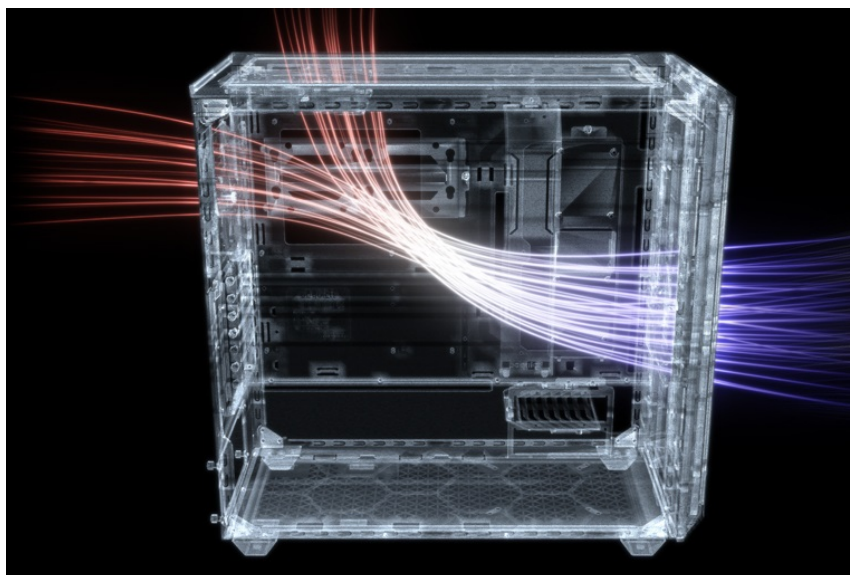

PC skříň **Be quiet! SHADOW BASE 800** přináší komfortní prostor pro uložení komponent a optimalizované proudění vzduchu. Díky **síťovanému provedení předního panelu** a **trojici ventilátorů Pure Wings** o velikosti 140 mm je zajištěn vysoký průtok vzduchu a tím také maximální výkon celé sestavy. Ventilátory jsou navíc navrženy pro **tichý provoz**, takže i při maximální rychlosti dosahují pouze 21,9 dB(A). Při stavbě moderního počítače na velikosti záleží. PC skříň **Be quiet! SHADOW BASE 800 v provedení Middle Tower** nabízí komfortní prostor, se kterým projevíte svoji kreativitu při skládání a nemusíte se výrazně omezovat.

Vnitřní prostor pojme velké grafické karty, E-ATX základní desky nebo až 420mm dlouhý výměník vodního chlazení na přední a vrchní straně. Samozřejmostí je také perfektní uspořádání kabelů. Chytře integrovaná lišta vám umožní vést kabely přehledně a bez vnitřního chaosu. Na pohled přes **průhlednou bočnici** tak sestava vypadá čistě a profesionálně. Samozřejmostí je přítomnost nejdůležitějších konektorů nebo **prachového filtru** na horním panelu.

Be quiet! SHADOW BASE 800

Skříň v provedení Middle Tower s průhlednou bočnicí nabízí **dvě 3,5"** pozice pro pevné disky a **čtyři 2,5"** pozice pro SSD disky. Na horním panelu naleznete dva porty **USB 3.0**, jeden port **USB-C** a dále také konektory pro sluchátka a mikrofon. Skříň je osazena **třemi ventilátory o velikosti 140 mm**, a to v přední, vrchní a zadní části, přesně tak, aby zaručily nejlepší průchod vzduchu. Ve skříni je dostatek prostoru pro chladič CPU do výšky až 180 mm a grafickou kartu o délce až 430 mm. Důmyslné řešení umožňuje pohodlné umístění **až 420 mm dlouhého výměníku** vodního chlazení na přední a vrchní straně. Potěší taktéž integrovaná lišta pro lepší organizaci kabelů a dvojice prachových filtrů. Skříň je dodávána **bez zdroje**.