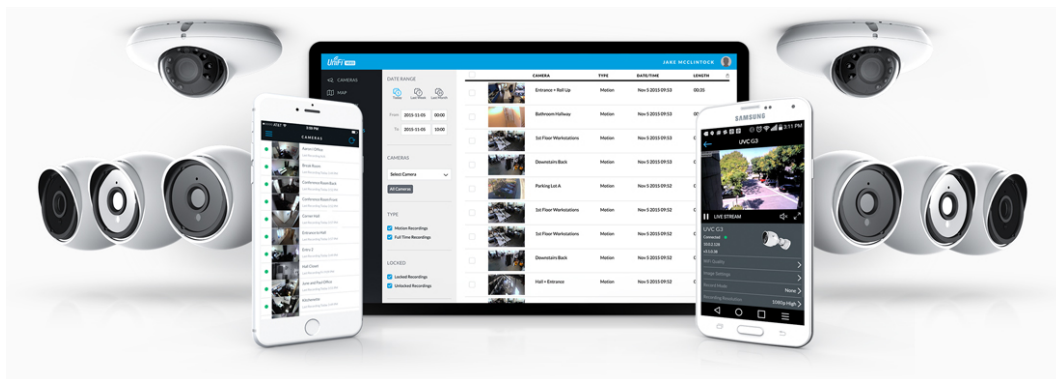

Popis

Ubiquiti UniFi Protect G5 Professional

Kamera **UniFi Protect G5 Professional** poskytuje čistý a ostrý obraz ve **4K rozlišení 3840 x 2160 při 30 fps** s možností nočního vidění (dosah 15–25 m).

Kamera podporuje aktivní **PoE napájení (37-57 V DC)**. Balení **neobsahuje PoE injektor**.

Váš prohlížeč nepodporuje video HTML5.

- 4K PoE kamera (interiér & exteriér)
- 8 Mpx CMOS senzor (velikost 1/2")
- 3x optický zoom
- Úhel záběru: 109,9° až 35° horizontálně, 60° až 19,8° vertikálně, 127,7° až 40° diagonálně
- IR přísvit (noční režim) s dosahem 15–25 m (50–82 ft)
- AI detekce událostí (umělá inteligence)
- Videokompresce H.264
- Mikrofon (lze vypnout)
- Krytí IP65 (odolnost proti povětrnostním vlivům) + IK04 (antivandal)
- PoE napájení
- Montáž: nástěnná, na sloup
- Materiál: UV stabilizovaný polykarbonát & hliníková slitina
- Správa skrze aplikaci UniFi Protect (web nebo mobilní aplikace pro iOS & Android)

Váš prohlížeč nepodporuje video HTML5.

Kamera je součástí produktové řady [UniFi Protect](#), kde je největší předností centralizovaná správa všech zařízení v jediném softwaru. Software UniFi Protect je předinstalovaný na serveru **UniFi Protect NVR** (IPZUBT1003) pro Full HD záznam až 50

kamer, **UniFi Cloud Key Gen2 Plus** (NAOUBT1019) pro záznam až 15 kamer nebo **UniFi Dream Machine PRO** (NAAUBT1121) pro záznam až 32 kamer.

Výhoda serverů je, že spolupracují s aplikacemi pro mobilní zařízení, díky tomu můžete mít váš kamerový systém neustále pod dohledem.*