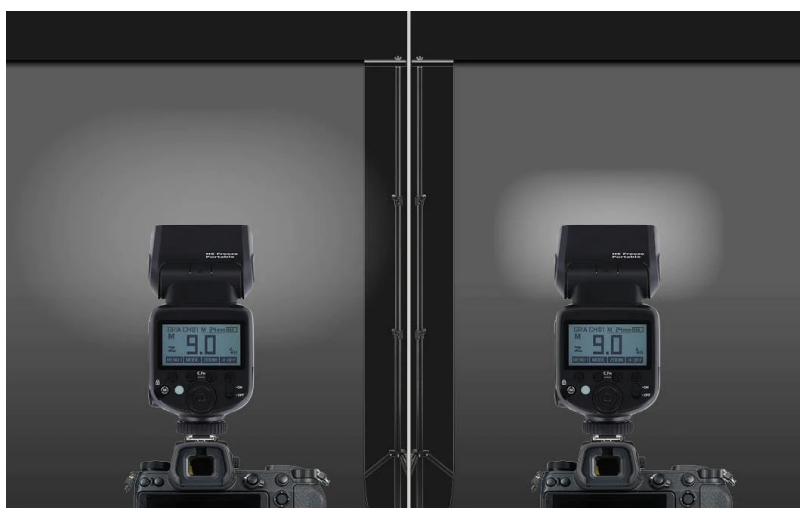

Pokročilé osvětlení pro Sony s bleskem Rollei HS Freeze

Rollei externí blesk HS Freeze Portable pro zrcadlovky Sony představuje nedílnou součást vašeho foto vybavení. Je určen pro všechny, kteří při svých aktivitách vyžadují flexibilitu a plnou kontrolu nad osvětlením. Je **kompatibilní se zařízeními Sony** a podporuje více rozhraní této konkrétní značky. **Přenosný externí blesk Rollei HS Freeze** je vybaven obdélníkovou **žárovkou s maximálním výkonem 80 W**. Vyznačuje se přesným ovládním osvětlení a díky výkonu blesku se uplatní i ve velmi náročných situacích.

Režimy pro efektivní fotografování

Externí blesk HS Freeze Portable značky Rollei podporuje řadu režimů. Pomocí **režimu TTL** automaticky upraví expozici podle okolního prostředí, samozřejmostí je také manuální režim, abyste si vše připravili podle svých představ. **Režim Freeze** pak slouží k zachycení rychlých pohybů v působivém „zmrazení“ a k tvorbě úchvatných snímků. Nechybí ani potřebná **synchronizace HSS**, aby došlo k dokonalému sladění s objektem. **Baterie s kapacitou 2500 mAh** při plném nabití umožní až 500 záblesků, díky čemuž se na tento blesk můžete spolehnout po celý den.

Konstrukce bleskové hlavy zajišťuje flexibilitu a velkou míru svobody nastavení. Podporuje **otočení o 360° a 90° úhel sklonu**. Úhel osvětlení tak jednoduše přizpůsobíte tak, jak potřebujete. Kromě hlavního blesku je model **Rollei HS Freeze Portable** vybaven **integrováným světlem s výkonem 3 W**, které je nastavitelné ve 3 krocích. To vám umožní například upravit stíny za zhoršených světelných podmínek a vytvořit dokonale vypadající obraz. Samozřejmostí je také **automatický nebo manuální zoom** nastavitelný v 6 krocích.