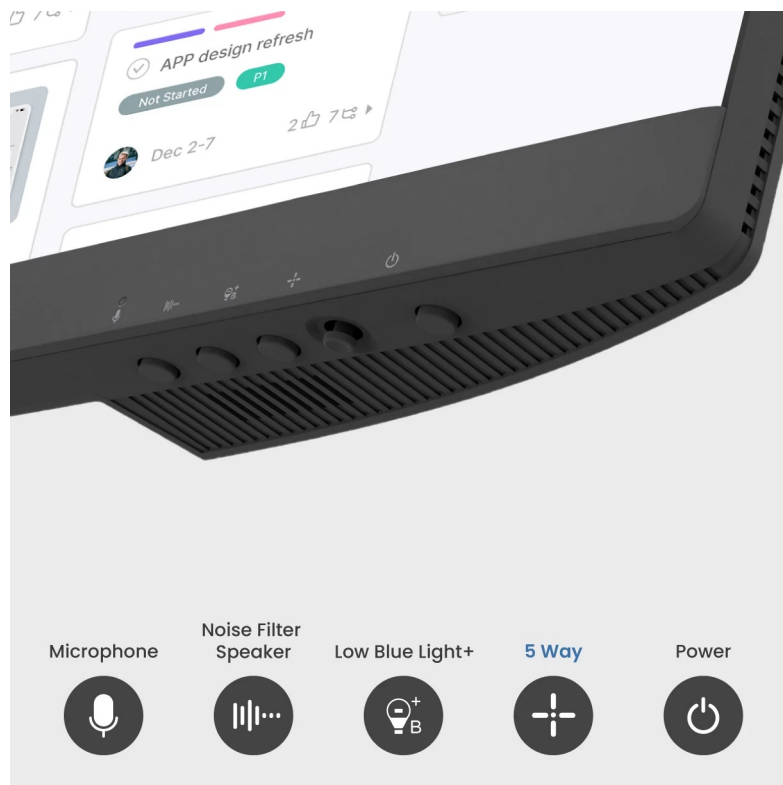

Záruka:

36 měs.

Stav:

Nové zboží

Popis

Firemní monitor BenQ BL2790QT s ochranou očí

Monitor BenQ BL2790QT ke každému pracovnímu PC systému, který podpoří vaši produktivitu a nasazení. Na **displeji s úhlopříčkou 27"** vám zprostředkuje obraz v ostrém **2K QHD rozlišení** a přesné podání barev díky **99% pokrytí sRGB barevné palety**. Monitor poskytuje všestrannou konektivitu pro rozmanité pracovní postupy a efektivní činnost s periferními zařízeními.

Díky **USB-C** je zajištěn přenos dat i napájení notebooku jediným kabelem. Samozřejmostí je také připojení a napájení telefonu, nechybí ani rozhraní **HDMI**, **DisplayPort** nebo **USB 3.0**. Jednoduše vytvoříte také pracovní centrum s více monitory díky **technologii Daisy Chain**. Nejrůznější režimy se přizpůsobí vašemu způsobu práce, ať už využíváte **MacBook**, nebo věnujete se **kódování** a potřebujete snadnou čitelnost a tmavý režim.

BenQ BL2790QT

Monitor s úhlopříčkou **27"** a rozlišením **2560 × 1440** bodů nabízí 99% pokrytí sRGB barevné palety/škály. Disponuje kontrastním poměrem **1000 : 1**, dobou odezvy **5 ms** a jasnem **350 cd/m²**. Pohodlné sledování zajišťují široké pozorovací úhly **178° horizontálně i vertikálně**. Předností je také možnost nastavení optimální orientace monitoru díky funkci **Pivot**, integrovaný **USB hub** a vestavěné **stereo reproduktory** s celkovým výkonem 4 W. K dispozici jsou také dva porty **USB-C**, z nichž jeden kromě vysokorychlostního přenosu videa a dat umožňuje napájení připojených zařízení až do 65 W. Díky technologii **Daisy Chain** lze jednoduše propojit více monitorů a připojit je k počítači jediným kabelem.

Součástí balení je HDMI a USB-C kabel.

ZÁKLADNÍ SPECIFIKACE

Typ panelu: IPS

Úhlopříčka: 27"

Poměr stran: 16 : 9

Rozlišení: 2560 × 1440 px

Kontrastní poměr: 1000 : 1

Doba odezvy: 5 ms