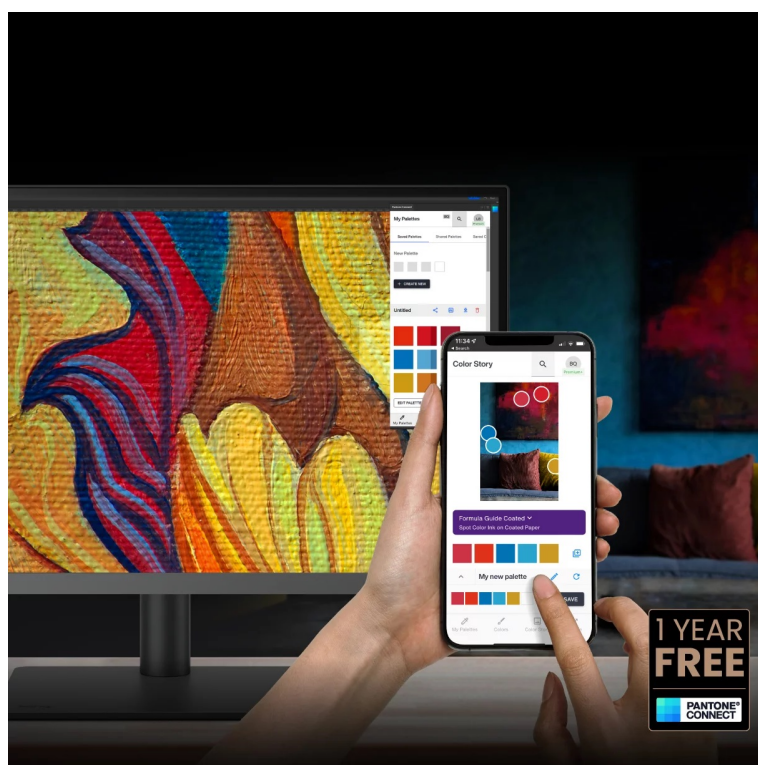

### Inspirace, realizace a grafika s monitorem BenQ DesignVue PD2706U

**Velký monitor BenQ DesignVue PD2706U** pro designéry a profesionální v grafických oborech. Na **ploše 27"** vám technologie **AQCOLOR** zprostředkuje přesné barvy a umožní vám zobrazit vaše projekty do nejmenších detailů díky ultra jemnému 4K rozlišení. Tento model **pokrývá 99 % sRGB barevné palety**, takže vám zprostředkuje mimořádnou hojnost barev a jejich reprodukci. Tovární kalibrace zajistí, že od samého začátku máte k dispozici dokonale přesné barvy. Realistickému vzezření přispívá také **technologie HDR**, která grafické návrhy rozjasní a dodá konzistentní barvy po celé ploše.

## Barevné režimy pro všechny kreativce

Monitor BenQ DesignVue PD2706U podporuje **rozmanité režimy pro tvůrce a návrháře**, ať už pracují s jakýmkoli typem média:

- DualView - zobrazení obsahu ve dvou režimech vedle sebe
- CAD/CAM režim - lepší kontrast linií a tvarů při práci s technickými návrhy
- režim animace - lepší jas v tmavých scénách bez přexponování dalších míst záběru
- Dark Room režim - optimalizovaný jas a kontrast pro práci v tmavém prostředí
- režim ePaper - pro pohodlné čtení dokumentů, digitálních knih a dalších dokumentů