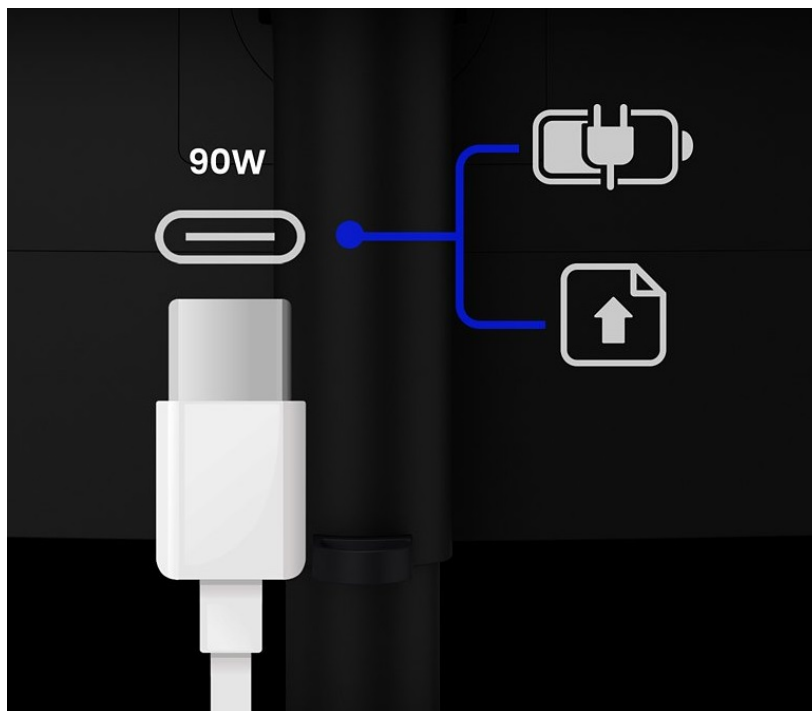

## Barevné režimy pro všechny kreativce

Monitor BenQ DesignVue PD2706U podporuje **rozmanité režimy pro tvůrce a návrháře**, ať už pracují s jakýmkoli typem média:

- DualView - zobrazení obsahu ve dvou režimech vedle sebe
- CAD/CAM režim - lepší kontrast linií a tvarů při práci s technickými návrhy
- režim animace - lepší jas v tmavých scénách bez přexponování dalších míst záběru
- Dark Room režim - optimalizovaný jas a kontrast pro práci v tmavém prostředí
- režim ePaper - pro pohodlné čtení dokumentů, digitálních knih a dalších dokumentů

### BenQ DesignVue PD2706U

Monitor s úhlopříčkou **27"** a rozlišením **3840 × 2160** bodů nabízí pokrytí 99% sRGB barevné palety a certifikaci VESA DisplayHDR 400. Disponuje kontrastním poměrem **1200 : 1**, dobou odezvy **5 ms** a jasem **350 cd/m<sup>2</sup>**. Pohodlné sledování zajišťují široké pozorovací úhly **178° horizontálně i vertikálně**. Předností je také možnost nastavení optimální orientace monitoru díky funkci **Pivot** a integrovaný **USB hub**. K dispozici jsou také dva porty **USB-C**, z nichž jeden kromě vysokorychlostního přenosu videa a dat umožňuje napájení připojených zařízení až do 90 W. Ozvučení zajišťují **stereo reproduktory** s celkovým výkonem **5 W**. Integrovaný **KVM přepínač** umožňuje ovládat dvě zařízení připojená k monitoru prostřednictvím jediné klávesnice a myši.