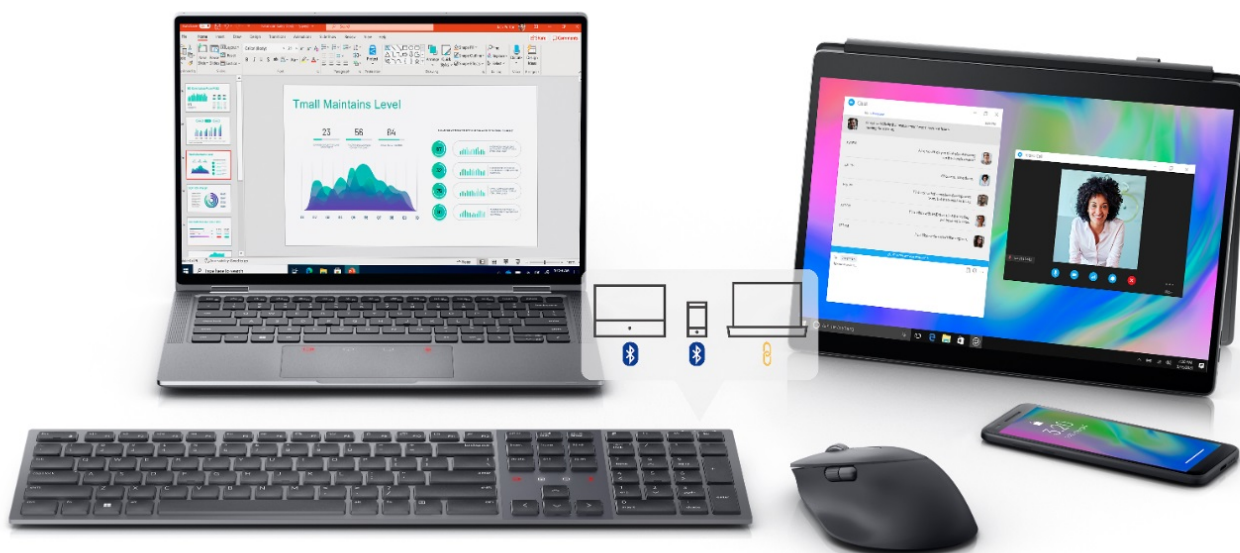

DELL MS900

| | |
|--------------|---|
| Cena celkem: | 2 258 Kč (bez DPH: 1 866 Kč) |
| Běžná cena: | 2 483 Kč |
| Ušetříte: | 226 Kč |
| Kód zboží: | MOUD00600 |
| Part No.: | 570-BBCB |
| Záruka: | 36 měs. |
| Stav: | Nové zboží |

Popis

Pro ergonomickou práci kdekoli - myš Dell MS900

Bezdrátová prémiová myš DELL myš MS900 je navržena pro náročnou práci na PC. Díky **ergonomickému designu s tvarovanými křivkami** se pohodlně drží a do ruky padne tak, abyste mohli dlouhé hodiny pracovat komfortně a bez zbytečné únavy. **Svrchní rolovací kolečko** umožní navigaci horizontálně i vertikálně. Tím zefektivní činnost s aplikacemi, internetovými stránkami i sáhodlouhými dokumenty.

Myš Dell MS900 je osazena senzorem s **nastavitelným rozlišením až na hodnotu 8000 DPI**. Díky tomu svižně reaguje na každý váš pohyb, podle požadavků neb typu činnosti. Současně se tento **senzor track-on-glass** bez problémů pohybuje po širokém spektru povrchů, a to včetně skla nebo dřeva. **Bezdrátové připojení skrze Bluetooth 5.1 a 2,4GHz USB adaptér** umožní konektivitu **až se 3 zařízeními** a přepínání mezi nimi. Podpora **softwaru Dell Peripheral Manager** vám dává možnosti, jak si funkce myši Dell MS900 přizpůsobit a pracovat ještě rychleji i efektivněji.

Dell MS900

Ergonomická **bezdrátová** myš pro pohodlnou práci s počítačem využívá **optický snímač** s nastavitelným rozlišením **až 8000 DPI**. Je vybavena **sedmi tlačítky** a rolovacím kolečkem. Připojení k počítači je možné jak skrze **Bluetooth**, tak pomocí USB adaptéru a připojení **2,4 GHz**. Pomocí samostatného přepínače **umožňuje pracovat až na třech zařízeních současně**. Napájení zajišťuje **dobíjecí baterie**, která udrží myš v chodu **až 3 měsíce**. Výhodou je samostatné **tlačítko pro zapnutí či vypnutí** myši, které zajistí delší výdrž baterie.