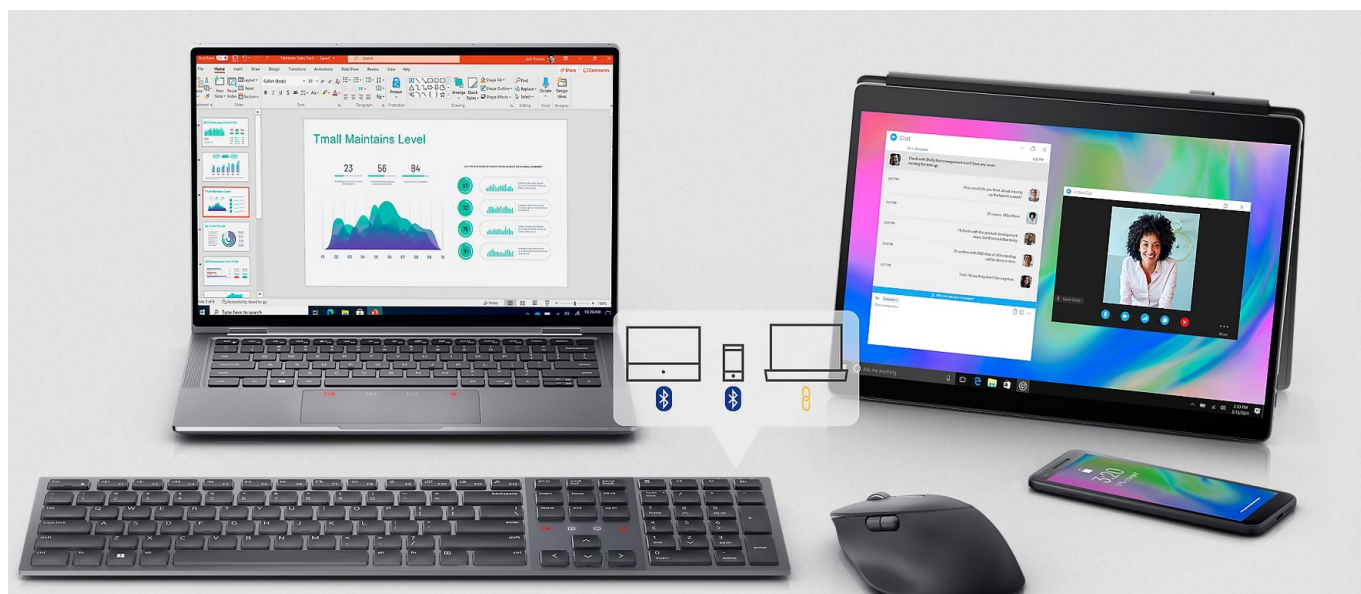

Bezdrátová klávesnice Dell KB900 je navržena pro produktivitu a komfortní on-line komunikaci. Z on-line schůzek a práce na dálku od této chvíle vytěžíte maximum – ať už díky možnosti **připojit až 3 zařízení**, nebo oficiální certifikaci pro aplikaci Zoom. Tento model se jako první na světě může pochlubit **plně kompatibilní podporou Zoom** pro komunikaci. Pro tyto účely je **klávesnice Dell KB900** integrovaným rozhraním s dotykovými prvky. To vám umožní efektivní **ovládání hovorů přes Zoom, ztlumení nebo zapnutí mikrofonu, sdílení obrazovky** apod.

Praktické **podsvícení** se uplatní v jakémkoli prostředí a světelných podmínkách. Inteligentní osvětlení se vypíná za jasného dne, díky čemuž šetří energii. **Klávesnice Dell KB900** je vybavena odolnými nožkami, které zajišťují stabilitu a optimální úhel pro pohodlné psaní. Konstrukce kláves se vyznačuje **tichým chodem**, což oceníte při psaní e-mailů, sáhodlouhých textů a dalších dokumentů v kanceláři plné kolegů.

Připojte se tak, jak potřebujete

Klávesnice Dell KB900 podporuje **bezdrátové připojení**, které je realizováno pomocí rozhraní **Bluetooth** nebo **USB přijímač s 2,4 GHz technologií**. Díky tomu zajišťuje připojení až se 3 zařízeními a snadné přepínání mezi nimi. S podporou **softwaru Dell Peripheral Manager** rychle a jednoduše vyladíte klávesnici podle svých představ, aby přesně odpovídala

vašeho pracovnímu nasazení. Pomocí **programových zkratk** okamžitě otevřete potřebné aplikace, samozřejmostí je přítomnost numerické části nebo multimediálních kláves.

Dell KB90

Stylová plnohodnotná bezdrátová klávesnice Dell podporuje **připojení až ke třem zařízením** v jeden moment. Napájení zajišťuje **integrována baterie**, která se dobíjí pomocí přiloženého USB-C kabelu a zaručí **výdrž až 20 dnů**. Připojení je realizováno bezdrátově skrze **Bluetooth** či miniaturní USB přijímač a technologii **2,4 GHz**.