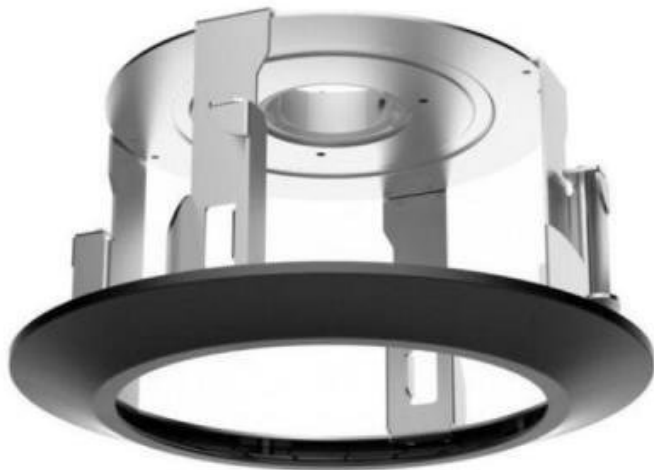

HIKVISION DS-1671ZJ-SDM9

Cena celkem:	867 Kč (bez DPH: 717 Kč)
Běžná cena:	954 Kč
Ušetříte:	87 Kč
Kód zboží:	KIPHIK1285
Part No.:	302701158
Záruka:	36 měs.
Stav:	Nové zboží

Popis

Hikvision DS-1671ZJ-SDM9

Stropní držák pro speed dome kamery Hikvision, montáž do podhledu. Zeď musí unést více než 3krát větší hmotnost, než je celková hmotnost kamery a držáku.

ZÁKLADNÍ SPECIFIKACE

Materiál: ocel, plast

Nosnost: 10 kg

Rozměry: 233,1 × 233,1 × 138 mm

Hmotnost: 0,85 kg

Barva: černá